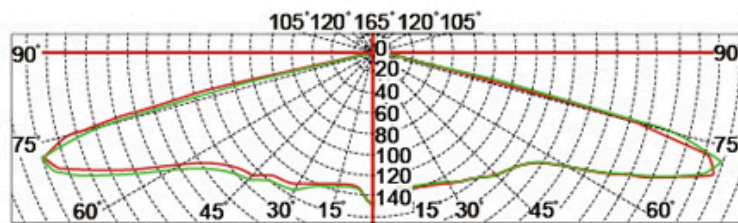

Isolatieklasse	Stroomvoorziening	LED-stroom	Krachtfactor	Werkende omgeving	Levensduur	Cri	CCT
Klasse i	120-277V 50 / 60Hz	700mA	> 0.95	-40 ° C tot +55 ° C	> 50.000 uur	RA> 75	3000K-6500K
Productcode	Ymled-6132a		Ymled-6132a		Ymled-6132a		
LED Aantal	20pcs		20pcs		20pcs		
Rated power	40w		50W		60w		
Lichtstroom	3400-3600LM		4150-4410LM		4850-5160LM		
G.W / N.W	10.5 / 9KGS		10.5 / 9KGS		10.5 / 9KGS		
Verpakkingsgrootte	710x285x725mm		710x285x725mm		710x285x725mm		

Productfoto's

YMLED-6132A

PRODUCT DIMENSIONS(MM)

PRODUCT DETAILS

Polar Diagram

Verpakking en verzending, Handelsvoorwaarden:

Verzending

1. **FedEx / DHL / UPS / TNT** voor **monsters**, Deur tot deur,
2. **Door lucht of over zee** voor **batchartikelen**, voor FCL; Luchthaven / poort ontvangen,
3. Klanten specificeren expediteurs of verhandelbare verzendmethoden,
4. **Tijd om te bezorgen:** 5-7 dagen voor monsters; 15-30 dagen voor batchartikelen.