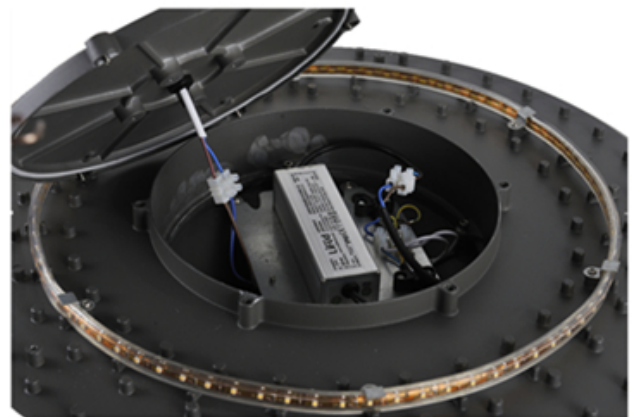

Wat is de details van onze [LED Tuinlicht?](#)

Gegoten aluminium behuizing, aluminium blad roterende dekking
Dubbele fotometrische diffusertechnologie
PC Diffusion-technologie
Verzegelde lampbehuizing

Wat is de specificaties van onze LED Tuinlicht?

Isolatieklasse	Stroomvoorziening	LED-stroom	Krachtfactor	Werkende omgeving	Levensduur	Cri	CCT
Klasse i	120-277V 50 / 60Hz	700mA	> 0.95	-40 ° C tot +55 ° C	> 50.000 uur	RA> 75	3000K-6500K
Productcode	Ymled-6132a		Ymled-6132a		Ymled-6132a		
LED Aantal	20pcs		20pcs		20pcs		
Rated power	40w		50W		60w		
Lichtstroom	3400-3600LM		4150-4410LM		4850-5160LM		
G.W / N.W	10.5 / 9KGS		10.5 / 9KGS		10.5 / 9KGS		
Verpakkingsgrootte	710x285x725mm		710x285x725mm		710x285x725mm		

Productfoto's

YMLED-6132A

PRODUCT DIMENSIONS(MM)

PRODUCT DETAILS

Polar Diagram

Verpakking en verzending, Handelsvoorwaarden:

Verzending

1. **FedEx / DHL / UPS / TNT** voor **monsters**, Deur tot deur,
2. **Door lucht of over zee** voor **batchartikelen**, voor FCL; Luchthaven / poort ontvangen,
3. Klanten specificeren expediteurs of verhandelbare verzendmethoden,
4. **Tijd om te bezorgen:** 5-7 dagen voor monsters; 15-30 dagen voor batchartikelen.