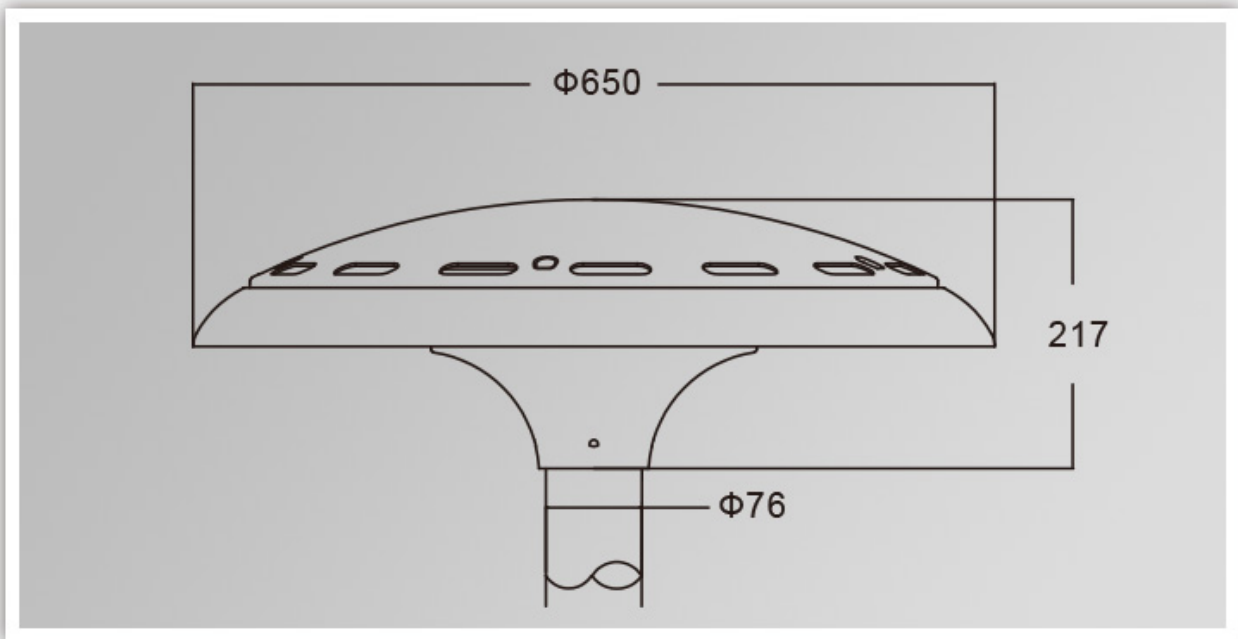

Isolatieklasse	Stroomvoorziening	LED-stroom	Krachtfactor	Werkende omgeving	Levensduur	Cri	CCT
Klasse i	120-277V 50 / 60Hz	700mA	> 0.95	-40 ° C tot +55 ° C	> 50.000 uur	RA> 75	3000K-6500K
Productcode	Ymled-6132a		Ymled-6132a		Ymled-6132a		
LED Aantal	20pcs		20pcs		20pcs		
Rated power	40w		50W		60w		
Lichtstroom	3400-3600LM		4150-4410LM		4850-5160LM		
G.W / N.W	10.5 / 9KGS		10.5 / 9KGS		10.5 / 9KGS		
Verpakkingsgrootte	710x285x725mm		710x285x725mm		710x285x725mm		

Productfoto's

YMLED-6132A

PRODUCT DIMENSIONS(MM)

PRODUCT DETAILS

Polar Diagram

Verpakking en verzending, Handelsvoorwaarden:

Verzending

1. **FedEx / DHL / UPS / TNT** voor **monsters**, Deur tot deur,
2. **Door lucht of over zee** voor **batchartikelen**, voor FCL; Luchthaven / poort ontvangen,
3. Klanten specificeren expediteurs of verhandelbare verzendmethoden,
4. **Tijd om te bezorgen:** 5-7 dagen voor monsters; 15-30 dagen voor batchartikelen.