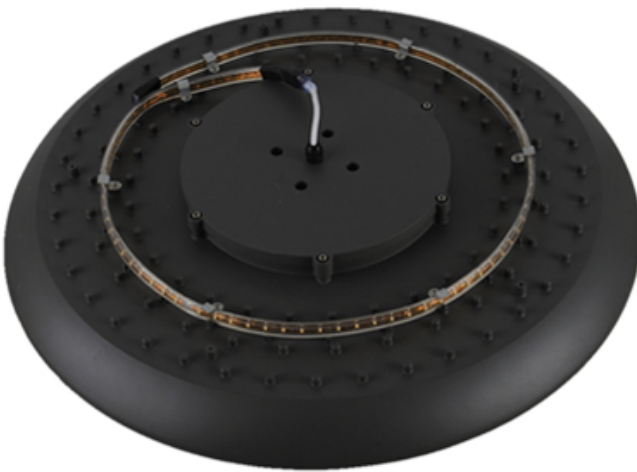

Wat is de details van onze [LED Tuinlicht?](#)

Gegoten aluminium behuizing, aluminium blad roterende dekking
Dubbele fotometrische diffusertechnologie
PC Diffusion-technologie
Verzegelde lampbehuizing

Wat is de specificaties van onze LED Tuinlicht?

Isolatieklasse	Stroomvoorziening	LED-stroom	Krachtfactor	Werkende omgeving	Levensduur	Cri	CCT
Klasse i	120-277V 50 / 60Hz	700mA	> 0.95	-40 ° C tot +55 ° C	> 50.000 uur	RA> 75	3000K-6500K
Productcode	Ymled-6132a		Ymled-6132a		Ymled-6132a		
LED Aantal	20pcs		20pcs		20pcs		
Rated power	40w		50W		60w		
Lichtstroom	3400-3600LM		4150-4410LM		4850-5160LM		
G.W / N.W	10.5 / 9KGS		10.5 / 9KGS		10.5 / 9KGS		
Verpakkingsgrootte	710x285x725mm		710x285x725mm		710x285x725mm		

Productfoto's

YMLED-6132A

PRODUCT DIMENSIONS(MM)

PRODUCT DETAILS

Polar Diagram

Verpakking en verzending, Handelsvoorwaarden:

Verzending

1. **FedEx / DHL / UPS / TNT** voor **monsters**, Deur tot deur,
2. **Door lucht of over zee** voor **batchartikelen**, voor FCL; Luchthaven / poort ontvangen,
3. Klanten specificeren expediteurs of verhandelbare verzendmethoden,
4. **Tijd om te bezorgen:** 5-7 dagen voor monsters; 15-30 dagen voor batchartikelen.