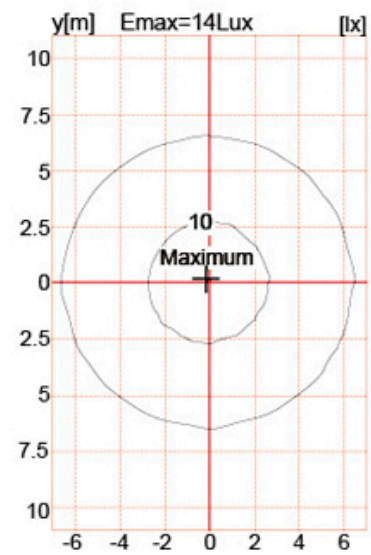

Isolatieklasse	Stroomvoorziening	LED-stroom	Krachtfactor	Werkende omgeving	Levensduur	Cri	CCT
Klasse i	120-277V 50 / 60Hz	700mA	> 0.95	-40 ° C tot +55 ° C	> 50.000 uur	RA> 75	3000K-6500K
Productcode	Ymled-6132a		Ymled-6132a		Ymled-6132a		
LED Aantal	20pcs		20pcs		20pcs		
Rated power	40w		50W		60w		
Lichtstroom	3400-3600LM		4150-4410LM		4850-5160LM		
G.W / N.W	10.5 / 9KGS		10.5 / 9KGS		10.5 / 9KGS		
Verpakkingsgrootte	710x285x725mm		710x285x725mm		710x285x725mm		

Productfoto's

YMLED-6132A

PRODUCT DIMENSIONS(MM)

PRODUCT DETAILS

Polar Diagram

Verpakking en verzending, Handelsvoorwaarden:

Verzending

1. **FedEx / DHL / UPS / TNT** voor **monsters**, Deur tot deur,
2. **Door lucht of over zee** voor **batchartikelen**, voor FCL; Luchthaven / poort ontvangen,
3. Klanten specificeren expediteurs of verhandelbare verzendmethoden,
4. **Tijd om te bezorgen:** 5-7 dagen voor monsters; 15-30 dagen voor batchartikelen.