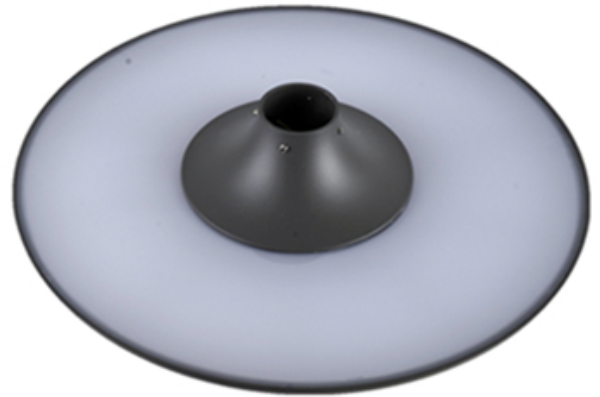

Wat is de details van onze [LED Tuinlicht?](#)

Gegoten aluminium behuizing, aluminium blad roterende dekking
Dubbele fotometrische diffusertechnologie
PC Diffusion-technologie
Verzegelde lampbehuizing

Wat is de specificaties van onze LED Tuinlicht?

Productfoto's

YMLED-6132A

PRODUCT DIMENSIONS(MM)

PRODUCT DETAILS

Polar Diagram

Verpakking en verzending, Handelsvoorwaarden:

Verzending

1. **FedEx / DHL / UPS / TNT** voor **monsters**, Deur tot deur,
2. **Door lucht of over zee** voor **batchartikelen**, voor FCL; Luchthaven / poort ontvangen,
3. Klanten specificeren expediteurs of verhandelbare verzendmethoden,
4. **Tijd om te bezorgen:** 5-7 dagen voor monsters; 15-30 dagen voor batchartikelen.