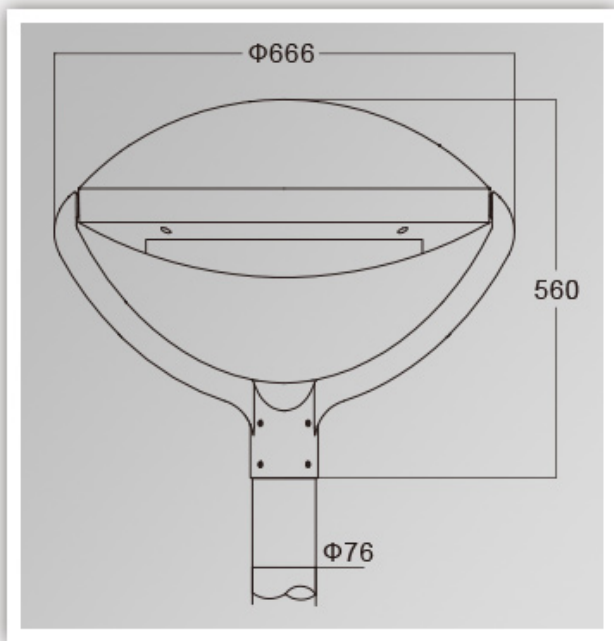

## Wat is de specificaties van onze LED Tuinlicht?

Isolatieklasse	Stroomvoorziening	LED-stroom	Krachtfactor	Werkende omgeving	Levensduur	Cri	CCT
Klasse i	120-277V 50 / 60Hz	700mA	> 0.95	-40 ° C tot +55 ° C	> 50.000 uur	RA> 75	3000K-6500K
Productcode	Ymled-6113A (15)		Ymled-6113A (20)		Ymled-6113A (25)		
LED Aantal	15pcs		20pcs		25pcs		
Rated power	30W		45w		55w		
Lichtstroom	2750-2940LM		4150-4400LM		5000-5390LM		
G.W / N.W	14.5 / 12,4 kgs		14.5 / 12,4 kgs		14.5 / 12,4 kgs		
Verpakkingsgrootte	715x685x280mm		715x685x280mm		715x685x280mm		

# PRODUCT DIMENSIONS(MM)