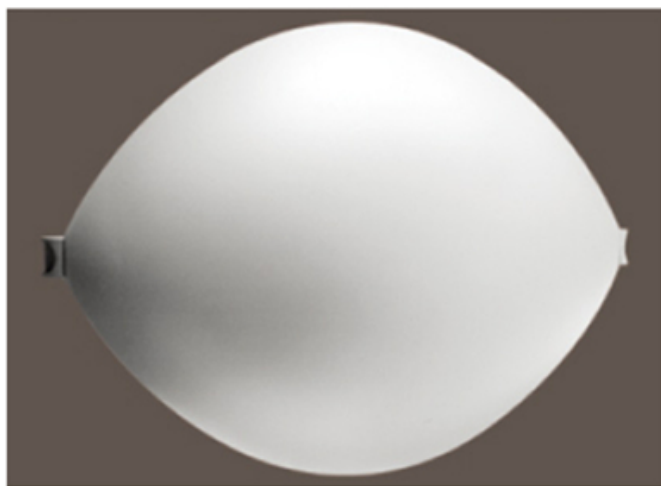

PRODUCT DETAILS