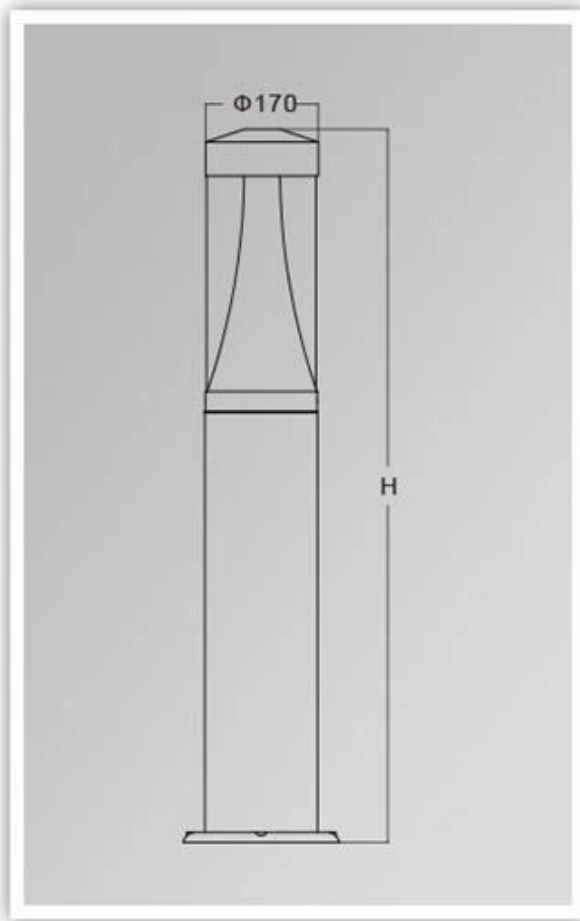

Quali sono i dettagli del nostro LED Light Bard.?

Alloggiamento in alluminio pressofuso, trattamento superficiale per rivestimento elettrostatico
Coperchio della lampada PC UV-stop
Alloggiamento della lampada sigillata

| | |
|-----------------------------|----------------|
| Productcode | Ymeled-6218. |
| LED qty. | 4 stuks. |
| Nominale kracht | 8W. |
| Flusso luminoso | 500-600LM. |
| G.W / N.W. | 5 / 4.5kgs. |
| Dimensioni dell'imballaggio | 250x250x830mm. |

Foto del prodotto.

YMLED-6218B

PRODUCT DETAILS

PRODUCT DIMENSIONS(MM)

Imballaggio e spedizione, termini commerciali:

Verzending

1. **FedEx / DHL / UPS / TNT** voor **monsters**, Deur tot deur,
2. **Per via aerea o via mare** voor **Beni batch**, per FCL; Aeroporto / porto che riceve,
3. Clienti che specificano spedizionieri o metodi di spedizione negoziabili,
4. **Tijd om te bezorgen:** 5.-7 giorni per campioni; 15.-30. giorni per i beni in batch.