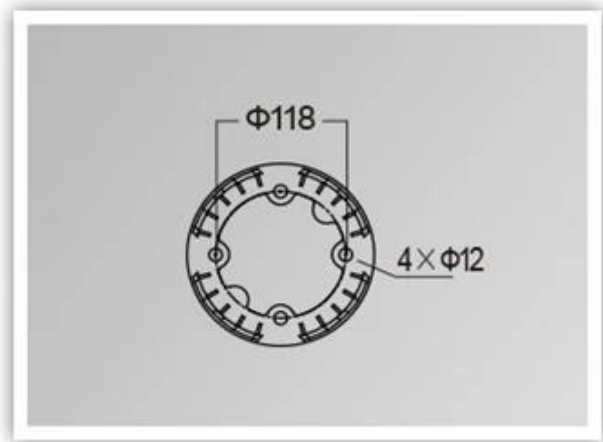

Quali sono i dettagli del nostro LED Light Bard.?

Alloggiamento in alluminio pressofuso, trattamento superficiale per rivestimento elettrostatico
Coperchio della lampada PC UV-stop
Alloggiamento della lampada sigillata

| | |
|-----------------------------|----------------|
| Productcode | Ymeled-6218. |
| LED qty. | 4 stuks. |
| Nominale kracht | 8W. |
| Flusso luminoso | 500-600LM. |
| G.W / N.W. | 5 / 4.5kgs. |
| Dimensioni dell'imballaggio | 250x250x830mm. |

Foto del prodotto.

YMLED-6218B

PRODUCT DETAILS

PRODUCT DIMENSIONS(MM)

Imballaggio e spedizione, termini commerciali:

Verzending

1. **FedEx / DHL / UPS / TNT** voor **monsters**, Deur tot deur,
2. **Per via aerea o via mare** voor **Beni batch**, per FCL; Aeroporto / porto che riceve,
3. Clienti che specificano spedizionieri o metodi di spedizione negoziabili,
4. **Tijd om te bezorgen:** 5.-7 giorni per campioni; 15.-30. giorni per i beni in batch.