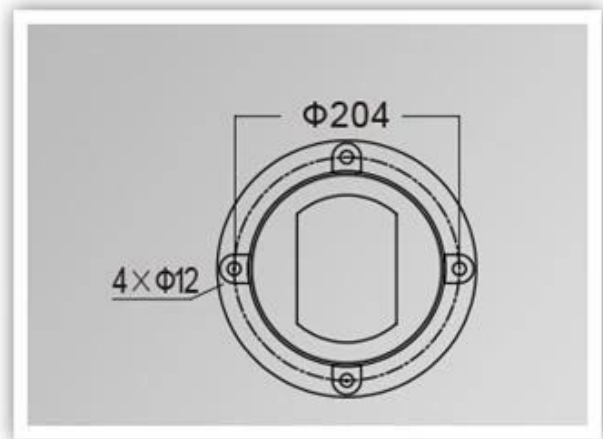

| | |
|-----------------------------|----------------|
| Productcode | Ymeled-6218. |
| LED qty. | 4 stuks. |
| Nominale kracht | 8W. |
| Flusso luminoso | 500-600LM. |
| G.W / N.W. | 5 / 4.5kgs. |
| Dimensioni dell'imballaggio | 250x250x830mm. |

Foto del prodotto.

YMLED-6218B

PRODUCT DETAILS

PRODUCT DIMENSIONS(MM)

Imballaggio e spedizione, termini commerciali:

Verzending

1. **FedEx / DHL / UPS / TNT** voor **monsters**, Deur tot deur,
2. **Per via aerea o via mare** voor **Beni batch**, per FCL; Aeroporto / porto che riceve,
3. Clienti che specificano spedizionieri o metodi di spedizione negoziabili,
4. **Tijd om te bezorgen:** 5.-7 giorni per campioni; 15.-30. giorni per i beni in batch.