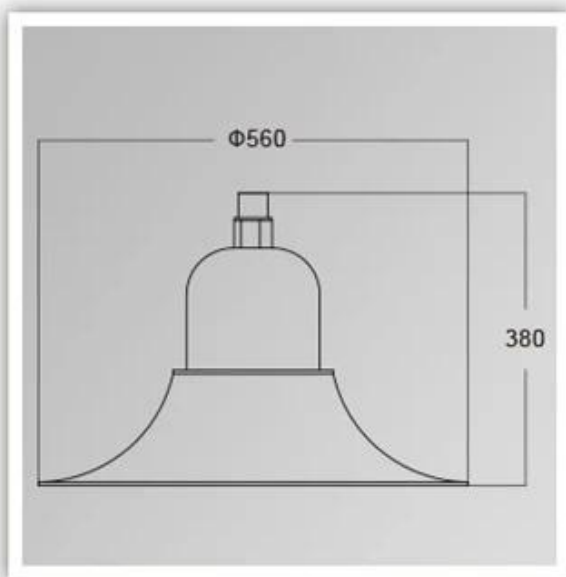

Wat is de details van onze LED Tuinlicht?

Gegoten aluminium behuizing, aluminium blad roterende dekking
Dubbele fotometrische diffusertechnologie
Avondmaal wit gehard glas
Verzegelde lampbehuizing

Wat is de specificaties van onze [LED Tuinlicht](#)?

Isolatieklasse	Stroomvoorziening	LED-stroom	Krachtfactor	Werkende omgeving	Levensduur	Cri	CCT
Klasse i	120-277V 50 / 60Hz	700mA	> 0.95	-40 ° C tot +55 ° C	> 50.000 uur	RA> 75	3000K-6500K
Productcode	Ymled-6128 (15)		Ymled-6128 (20)		Ymled-6128 (25)		
LED Aantal	15pcs		20pcs		25pcs		
Rated power	30W		45w		55w		
Lichtstroom	2750-2940LM		4150-4400LM		5000-5390LM		
G.W / N.W	6.5 / 5,5 kg		6.5 / 5,5 kg		6.5 / 5,5 kg		
Verpakkingsgrootte	460x460x460mm		460x460x460mm		460x460x460mm		

Productfoto's

PRODUCT DIMENSIONS(MM)

Verpakking en verzending, Handelsvoorwaarden:

Verzending

1. **FedEx / DHL / UPS / TNT** voor **monsters**, Deur tot deur,
2. **Door lucht of over zee** voor **batchartikelen**, voor FCL; Luchthaven / poort ontvangen,
3. Klanten specificeren expediteurs of verhandelbare verzendmethoden,
4. **Tijd om te bezorgen:** 5-7 dagen voor monsters; 15-30 dagen voor batchartikelen.

Betaalvoorwaarden

1. Betaling: **T / t, Western Union, Geldgram, Paypal; 30% stortingen; 70% saldo** voor bezorging,
2. MOQ: **1 stuk**,
3. Garantie: 5 jaar