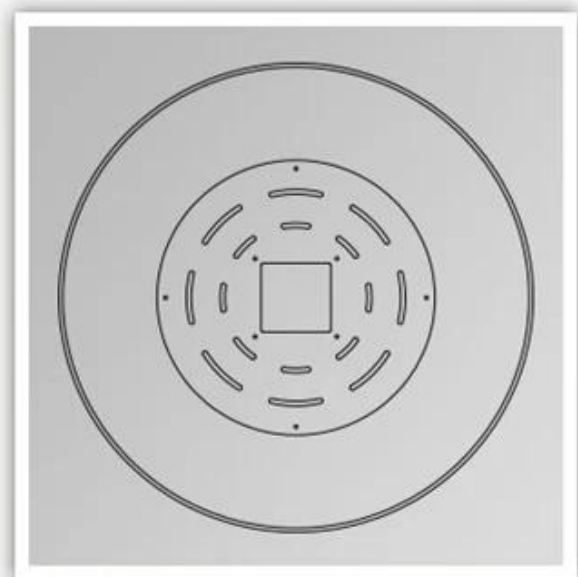

Wat is de details van onze LED Tuinlicht?

Gegoten aluminium behuizing, aluminium blad roterende dekking
Dubbele fotometrische diffusertechnologie
Avondmaal wit gehard glas
Verzegelde lampbehuizing

Wat is de specificaties van onze [LED Tuinlicht](#)?

Isolatieklasse	Stroomvoorziening	LED-stroom	Krachtfactor	Werkende omgeving	Levensduur	Cri	CCT
Klasse i	120-277V 50 / 60Hz	700mA	> 0.95	-40 ° C tot +55 ° C	> 50.000 uur	RA> 75	3000K-6500K
Productcode	Ymled-6128 (15)		Ymled-6128 (20)		Ymled-6128 (25)		
LED Aantal	15pcs		20pcs		25pcs		
Rated power	30W		45w		55w		
Lichtstroom	2750-2940LM		4150-4400LM		5000-5390LM		
G.W / N.W	6.5 / 5,5 kg		6.5 / 5,5 kg		6.5 / 5,5 kg		
Verpakkingsgrootte	460x460x460mm		460x460x460mm		460x460x460mm		

Productfoto's

PRODUCT DIMENSIONS(MM)

Verpakking en verzending, Handelsvoorwaarden:

Verzending

1. **FedEx / DHL / UPS / TNT** voor **monsters**, Deur tot deur,
2. **Door lucht of over zee** voor **batchartikelen**, voor FCL; Luchthaven / poort ontvangen,
3. Klanten specificeren expediteurs of verhandelbare verzendmethoden,
4. **Tijd om te bezorgen:** 5-7 dagen voor monsters; 15-30 dagen voor batchartikelen.

Betaalvoorwaarden

1. Betaling: **T / t, Western Union, Geldgram, Paypal; 30% stortingen; 70% saldo** voor bezorging,
2. MOQ: **1 stuk**,
3. Garantie: 5 jaar