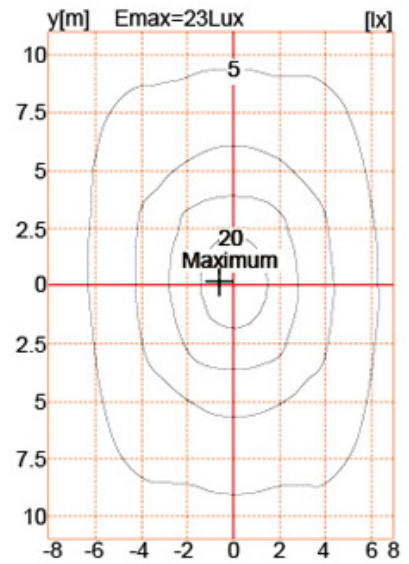

Wat is de specificaties van onze [LED Tuinlicht?](#)

Isolatieklasse	Stroomvoorziening	LED-stroom	Krachtfactor	Werkende omgeving	Levensduur	Cri	CCT
Klasse i	120-277V 50 / 60Hz	700mA	> 0.95	-40 ° C tot +55 ° C	> 50.000 uur	RA> 75	3000K-6500K
Productcode	Ymled-6109 (16)		Ymled-6109 (20)	Ymled-6109 (24)	Ymled-6109 (28)		
LED Aantal	16pcs		20pcs	24pcs	28 stks		
Rated power	35w		45w	55w	60w		
Lichtstroom	3100-3300LM		3950-4200	4850-5200LM	5350-5700LM		
G.W / N.W	13.5 / 11.5KGS		13.5 / 11.5KGS	13.5 / 11.5KGS	13.5 / 11.5KGS		
Verpakkingsgrootte	655x655x760mm		655x655x760mm	655x655x760mm	655x655x760mm		

Productfoto's

YMLED-6109

PRODUCT DIMENSIONS(MM)

PRODUCT DETAILS

Polar Diagram

Type1

Type2

Type3