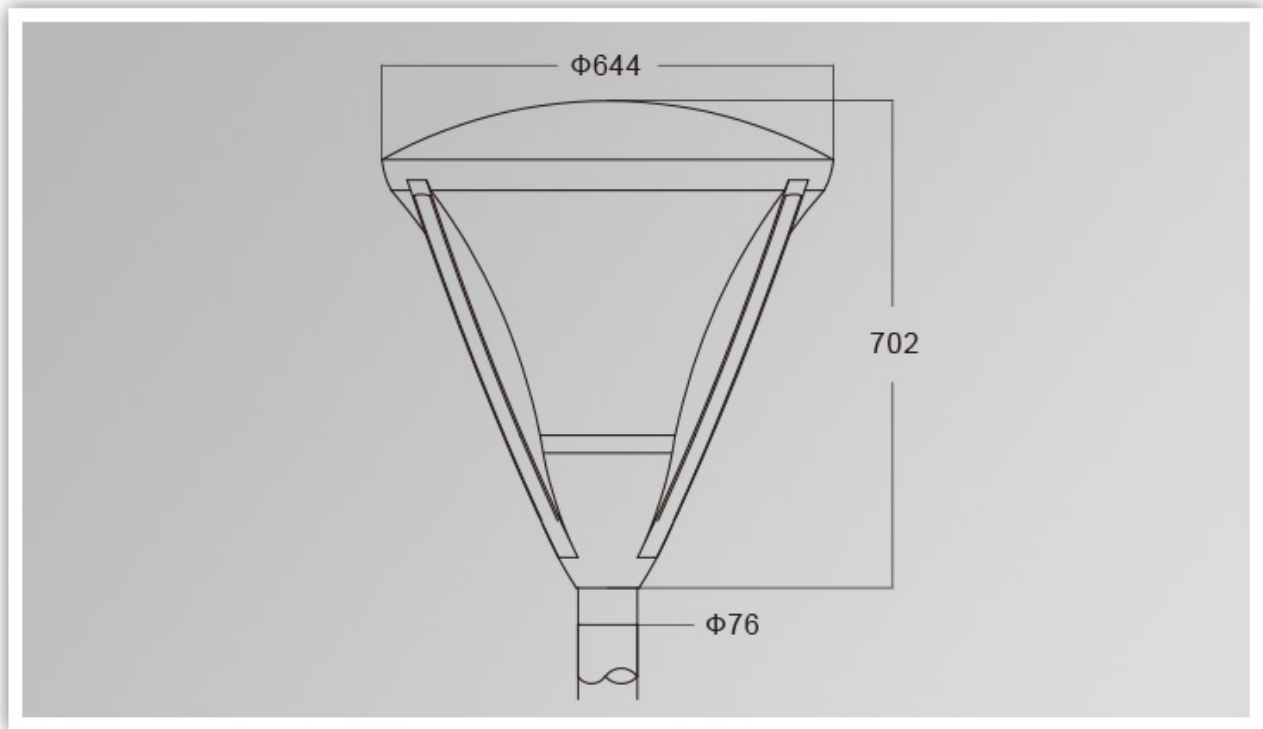

Wat is de specificaties van onze [LED Tuinlicht?](#)

Isolatieklasse	Stroomvoorziening	LED-stroom	Krachtfactor	Werkende omgeving	Levensduur	Cri	CCT
Klasse i	120-277V 50 / 60Hz	700mA	> 0.95	-40 ° C tot +55 ° C	> 50.000 uur	RA> 75	3000K-6500K
Productcode	Ymled-6109 (16)		Ymled-6109 (20)	Ymled-6109 (24)	Ymled-6109 (28)		
LED Aantal	16pcs		20pcs	24pcs	28 stks		
Rated power	35w		45w	55w	60w		
Lichtstroom	3100-3300LM		3950-4200	4850-5200LM	5350-5700LM		
G.W / N.W	13.5 / 11.5KGS		13.5 / 11.5KGS	13.5 / 11.5KGS	13.5 / 11.5KGS		
Verpakkingsgrootte	655x655x760mm		655x655x760mm	655x655x760mm	655x655x760mm		

Productfoto's

YMLED-6109

PRODUCT DIMENSIONS(MM)

PRODUCT DETAILS

Polar Diagram

Type1

Type2

Type3