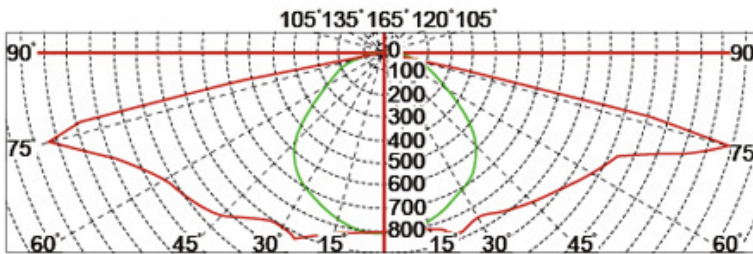

Wat is de specificaties van onze [LED Tuinlicht?](#)

Isolatieklasse	Stroomvoorziening	LED-stroom	Krachtfactor	Werkende omgeving	Levensduur	Cri	CCT
Klasse i	120-277V 50 / 60Hz	700mA	> 0.95	-40 ° C tot +55 ° C	> 50.000 uur	RA> 75	3000K-6500K
Productcode	Ymled-6109 (16)		Ymled-6109 (20)	Ymled-6109 (24)	Ymled-6109 (28)		
LED Aantal	16pcs		20pcs	24pcs	28 stks		
Rated power	35w		45w	55w	60w		
Lichtstroom	3100-3300LM		3950-4200	4850-5200LM	5350-5700LM		
G.W / N.W	13.5 / 11.5KGS		13.5 / 11.5KGS	13.5 / 11.5KGS	13.5 / 11.5KGS		
Verpakkingsgrootte	655x655x760mm		655x655x760mm	655x655x760mm	655x655x760mm		

Productfoto's

YMLED-6109

PRODUCT DIMENSIONS(MM)

PRODUCT DETAILS

Polar Diagram

Type1

Type2

Type3