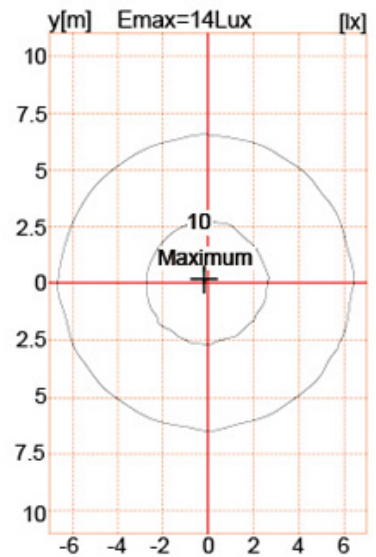

Wat is de specificaties van onze [LED Tuinlicht?](#)

Isolatieklasse	Stroomvoorziening	LED-stroom	Krachtfactor	Werkende omgeving	Levensduur	Cri	CCT
Klasse i	120-277V 50 / 60Hz	700mA	> 0.95	-40 ° C tot +55 ° C	> 50.000 uur	RA> 75	3000K-6500K
Productcode	Ymled-6109 (16)		Ymled-6109 (20)	Ymled-6109 (24)	Ymled-6109 (28)		
LED Aantal	16pcs		20pcs	24pcs	28 stks		
Rated power	35w		45w	55w	60w		
Lichtstroom	3100-3300LM		3950-4200	4850-5200LM	5350-5700LM		
G.W / N.W	13.5 / 11.5KGS		13.5 / 11.5KGS	13.5 / 11.5KGS	13.5 / 11.5KGS		
Verpakkingsgrootte	655x655x760mm		655x655x760mm	655x655x760mm	655x655x760mm		

Productfoto's

YMLED-6109

PRODUCT DIMENSIONS(MM)

PRODUCT DETAILS

Polar Diagram

Type1

Type2

Type3