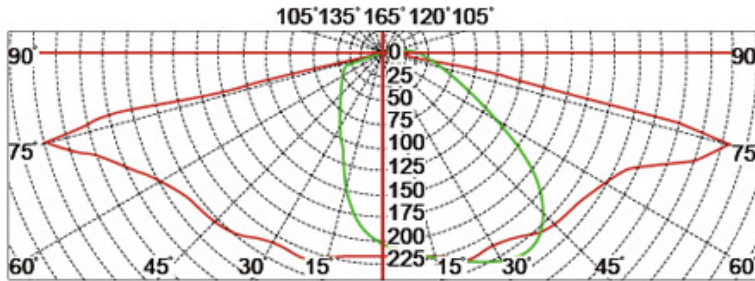

Wat is de specificaties van onze [LED Tuinlicht?](#)

Isolatieklasse	Stroomvoorziening	LED-stroom	Krachtfactor	Werkende omgeving	Levensduur	Cri	CCT
Klasse i	120-277V 50 / 60Hz	700mA	> 0.95	-40 ° C tot +55 ° C	> 50.000 uur	RA> 75	3000K-6500K
Productcode	Ymled-6109 (16)		Ymled-6109 (20)	Ymled-6109 (24)	Ymled-6109 (28)		
LED Aantal	16pcs		20pcs	24pcs	28 stks		
Rated power	35w		45w	55w	60w		
Lichtstroom	3100-3300LM		3950-4200	4850-5200LM	5350-5700LM		
G.W / N.W	13.5 / 11.5KGS		13.5 / 11.5KGS	13.5 / 11.5KGS	13.5 / 11.5KGS		
Verpakkingsgrootte	655x655x760mm		655x655x760mm	655x655x760mm	655x655x760mm		

Productfoto's

YMLED-6109

PRODUCT DIMENSIONS(MM)

PRODUCT DETAILS

Polar Diagram

Type1

Type2

Type3