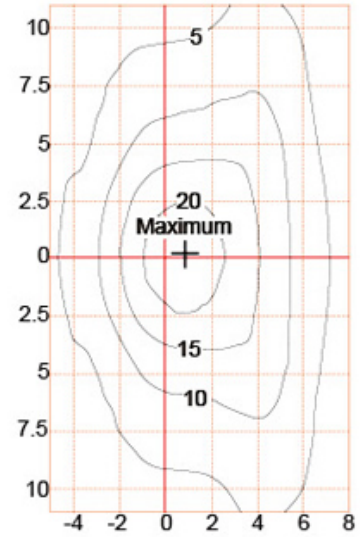

Wat is de specificaties van onze [LED Tuinlicht?](#)

Isolatieklasse	Stroomvoorziening	LED-stroom	Krachtfactor	Werkende omgeving	Levensduur	Cri	CCT
Klasse i	120-277V 50 / 60Hz	700mA	> 0.95	-40 ° C tot +55 ° C	> 50.000 uur	RA> 75	3000K-6500K
Productcode	Ymled-6109 (16)		Ymled-6109 (20)	Ymled-6109 (24)	Ymled-6109 (28)		
LED Aantal	16pcs		20pcs	24pcs	28 stks		
Rated power	35w		45w	55w	60w		
Lichtstroom	3100-3300LM		3950-4200	4850-5200LM	5350-5700LM		
G.W / N.W	13.5 / 11.5KGS		13.5 / 11.5KGS	13.5 / 11.5KGS	13.5 / 11.5KGS		
Verpakkingsgrootte	655x655x760mm		655x655x760mm	655x655x760mm	655x655x760mm		

Productfoto's

YMLED-6109

PRODUCT DIMENSIONS(MM)

PRODUCT DETAILS

Polar Diagram

Type1

Type2

Type3