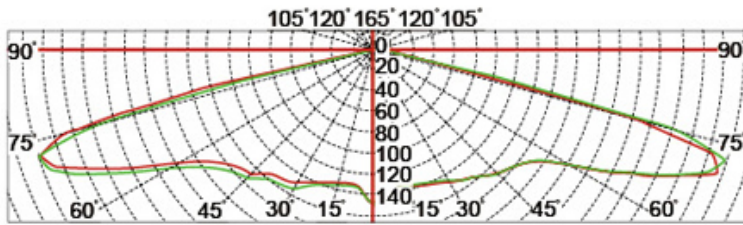

Wat is de specificaties van onze [LED Tuinlicht?](#)

Isolatieklasse	Stroomvoorziening	LED-stroom	Krachtfactor	Werkende omgeving	Levensduur	Cri	CCT
Klasse i	120-277V 50 / 60Hz	700mA	> 0.95	-40 ° C tot +55 ° C	> 50.000 uur	RA> 75	3000K-6500K
Productcode	Ymled-6109 (16)		Ymled-6109 (20)	Ymled-6109 (24)	Ymled-6109 (28)		
LED Aantal	16pcs		20pcs	24pcs	28 stks		
Rated power	35w		45w	55w	60w		
Lichtstroom	3100-3300LM		3950-4200	4850-5200LM	5350-5700LM		
G.W / N.W	13.5 / 11.5KGS		13.5 / 11.5KGS	13.5 / 11.5KGS	13.5 / 11.5KGS		
Verpakkingsgrootte	655x655x760mm		655x655x760mm	655x655x760mm	655x655x760mm		

Productfoto's

YMLED-6109

PRODUCT DIMENSIONS(MM)

PRODUCT DETAILS

Polar Diagram

Type1

Type2

Type3