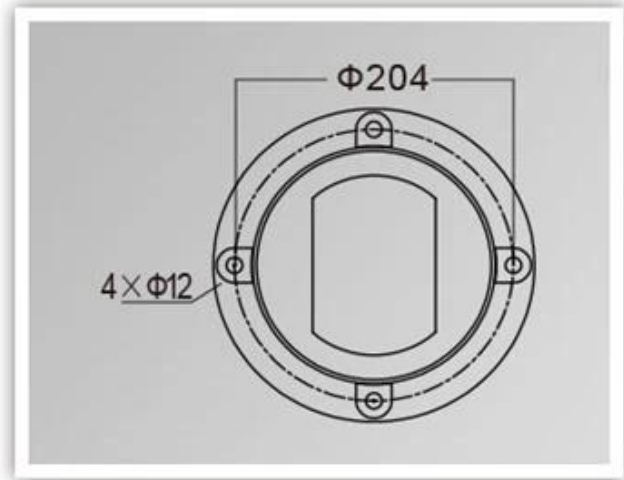

PRODUCT DETAILS

YM-6217A

YM-6217B

YM-6217C

PRODUCT DIMENSIONS(MM)

Verpakking en verzending, Handelsvoorwaarden:

Verzending

1. **FedEx / DHL / UPS / TNT** voor **monsters**, Deur tot deur,
2. **Door lucht of over zee** voor **batchartikelen**, voor FCL; Luchthaven / poort ontvangen,
3. Klanten specificeren expediteurs of verhandelbare verzendmethoden,
4. **Tijd om te bezorgen:** 5-7 dagen voor monsters; 15-30 dagen voor batchartikelen.