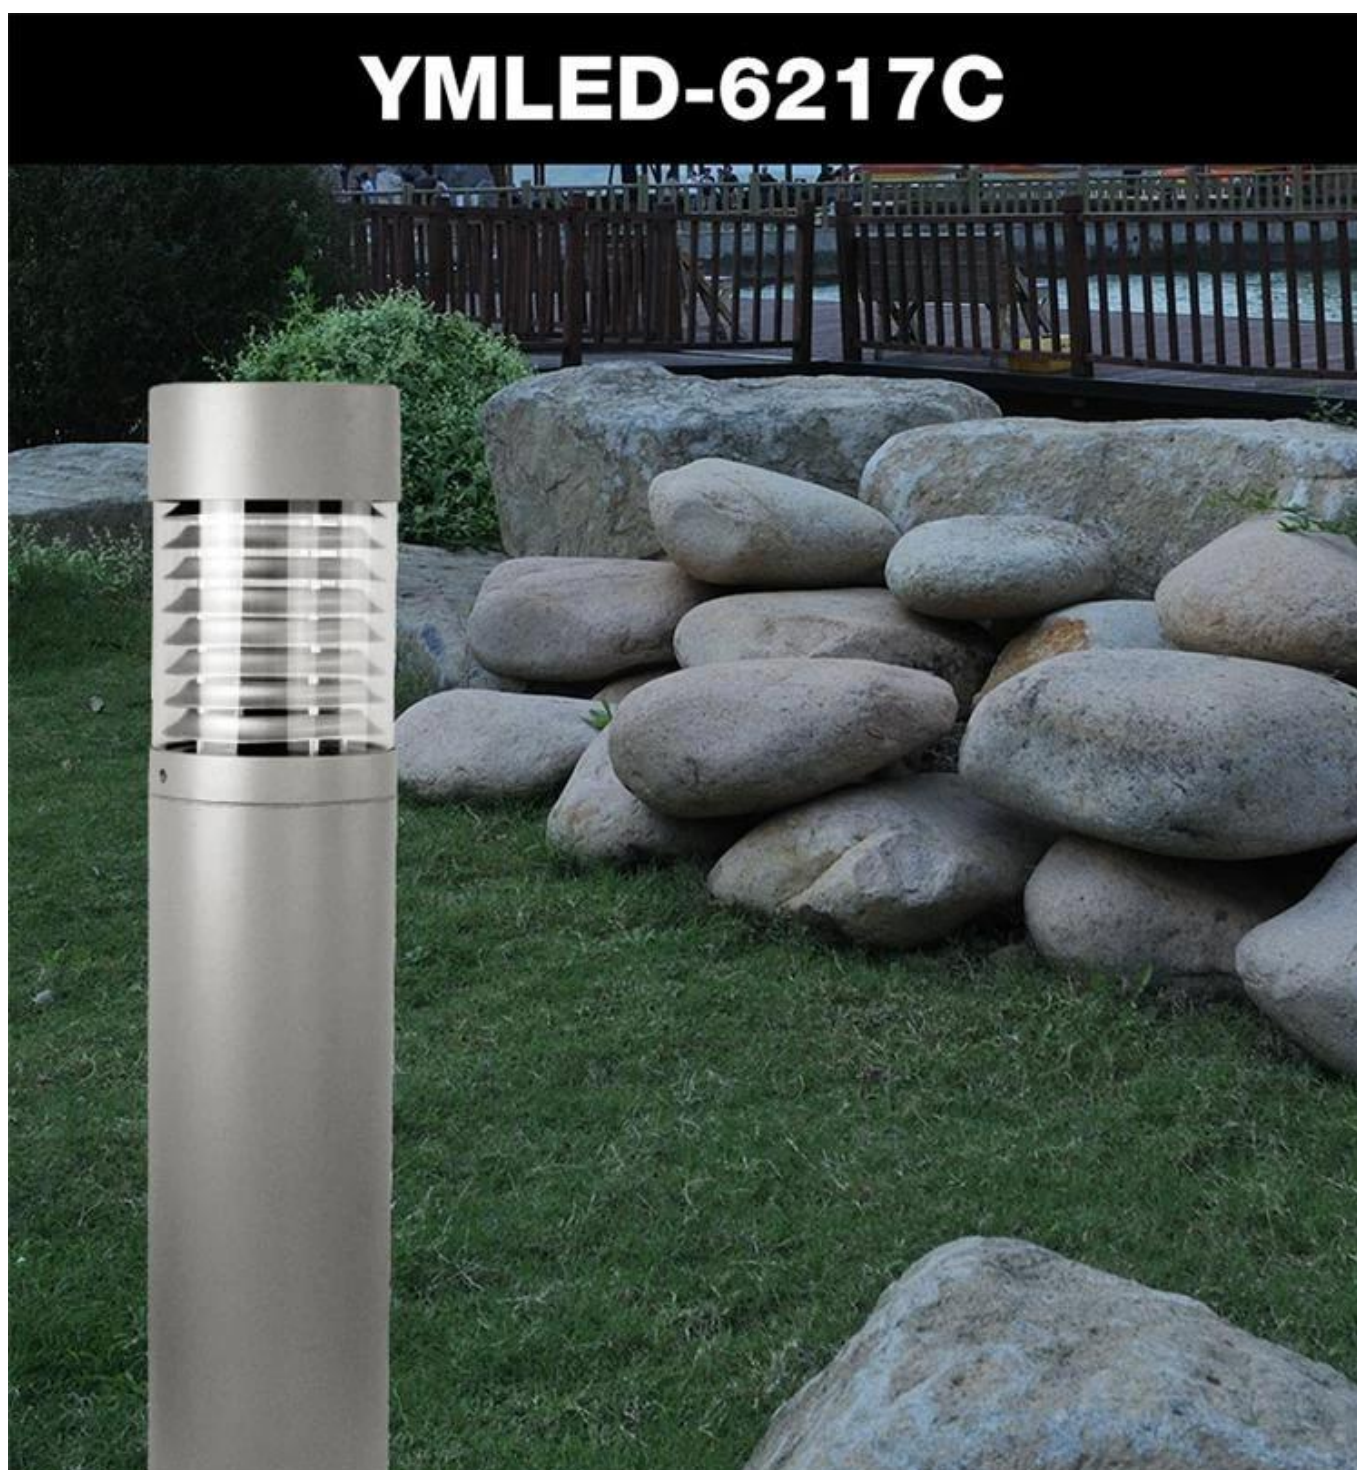

Wat is de details van onze [Grasveld licht](#)?

Gegoten aluminium behuizing, oppervlaktebehandeling voor elektrostaïsche power coating
UV-stop pc-lampdeksel
Verzegelde lampbehuizing

Wat is de specificaties van onze bolder licht?

Isolatieklasse	Stroomvoorziening	Beschermingsklasse	Constructie-proofcapaciteit	Werkende omgeving	Lamphouder	maximum kracht
Klasse i	220v 50 / 60Hz	IP65	Klasse II	-35 ° C tot +45 ° C	E27	35w

Productfoto's