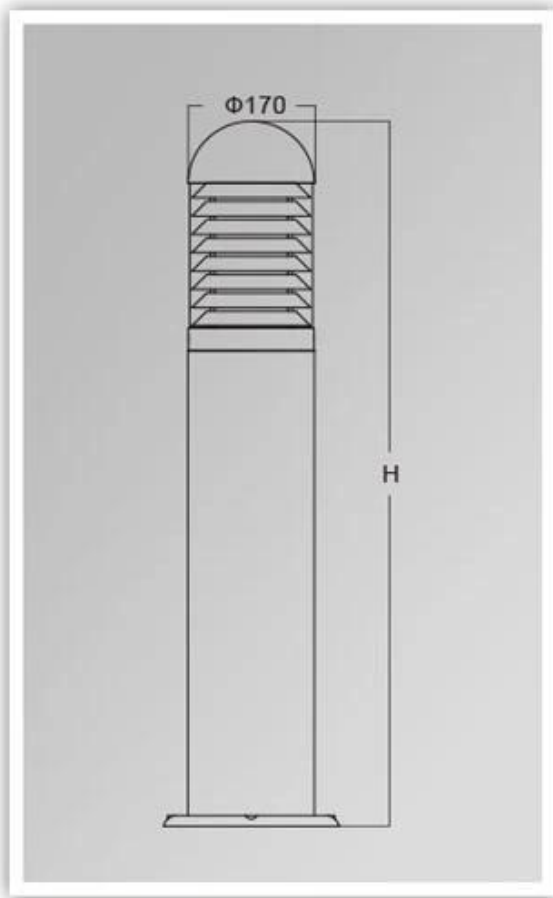

PRODUCT DETAILS

YM-6217A

YM-6217B

YM-6217C

PRODUCT DIMENSIONS(MM)

Verpakking en verzending, Handelsvoorwaarden:

Verzending

1. **FedEx / DHL / UPS / TNT** voor **monsters**, Deur tot deur,
2. **Door lucht of over zee** voor **batchartikelen**, voor FCL; Luchthaven / poort ontvangen,
3. Klanten specificeren expediteurs of verhandelbare verzendmethoden,
4. **Tijd om te bezorgen:** 5-7 dagen voor monsters; 15-30 dagen voor batchartikelen.