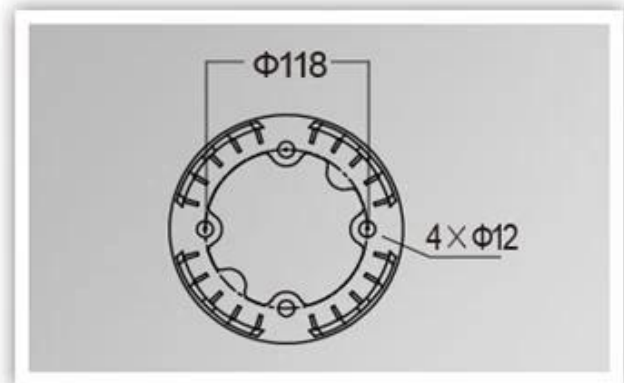

PRODUCT DETAILS

YM-6217A

YM-6217B

YM-6217C

PRODUCT DIMENSIONS(MM)

Verpakking en verzending, Handelsvoorwaarden:

Verzending

1. **FedEx / DHL / UPS / TNT** voor **monsters**, Deur tot deur,
2. **Door lucht of over zee** voor **batchartikelen**, voor FCL; Luchthaven / poort ontvangen,
3. Klanten specificeren expediteurs of verhandelbare verzendmethoden,
4. **Tijd om te bezorgen:** 5-7 dagen voor monsters; 15-30 dagen voor batchartikelen.