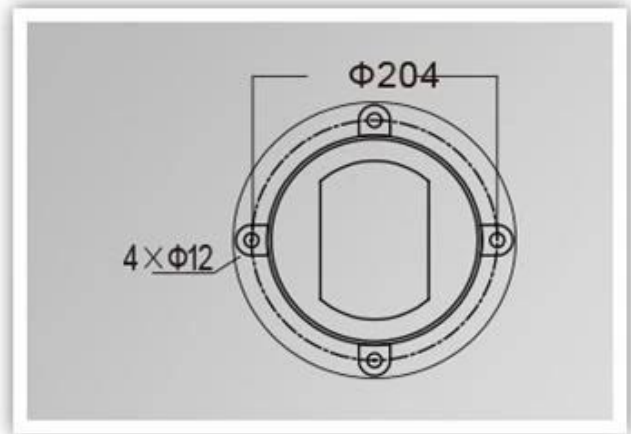

Isolatieklasse	Stroomvoorziening	Beschermingsklasse	Constructie-proofcapaciteit	Werkende omgeving	Lamphouder	maximum kracht
Klasse i	220v 50 / 60Hz	IP65	Klasse II	-35 ° C tot +45 ° C	E27	35w

Productfoto's

YMLED-6205A

PRODUCT DIMENSIONS(MM)

PRODUCT DETAILS

YM-6205A

YM-6205B

YM-6205C

Verpakking en verzending, Handelsvoorwaarden:

Verzending