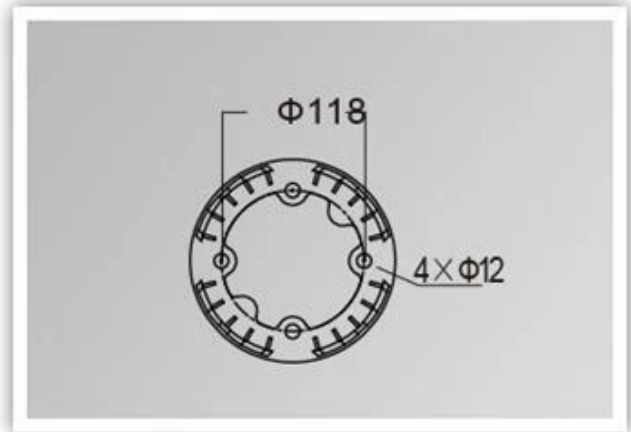

Wat is de details van onze bolder licht?

Gegoten aluminium behuizing, oppervlaktebehandeling voor elektrostaïsche power coating
UV-stop pc-lampdeksel
Verzegelde lampbehuizing

Wat is de specificaties van onze [Grasveld licht](#)?

Isolatieklasse	Stroomvoorziening	Beschermingsklasse	Constructie-proofcapaciteit	Werkende omgeving	Lamphouder	maximum kracht
Klasse i	220v 50 / 60Hz	IP65	Klasse II	-35 ° C tot +45 ° C	E27	35w

Productfoto's

YMLED-6205A

PRODUCT DIMENSIONS(MM)

PRODUCT DETAILS

YM-6205A

YM-6205B

YM-6205C

Verpakking en verzending, Handelsvoorwaarden:

Verzending