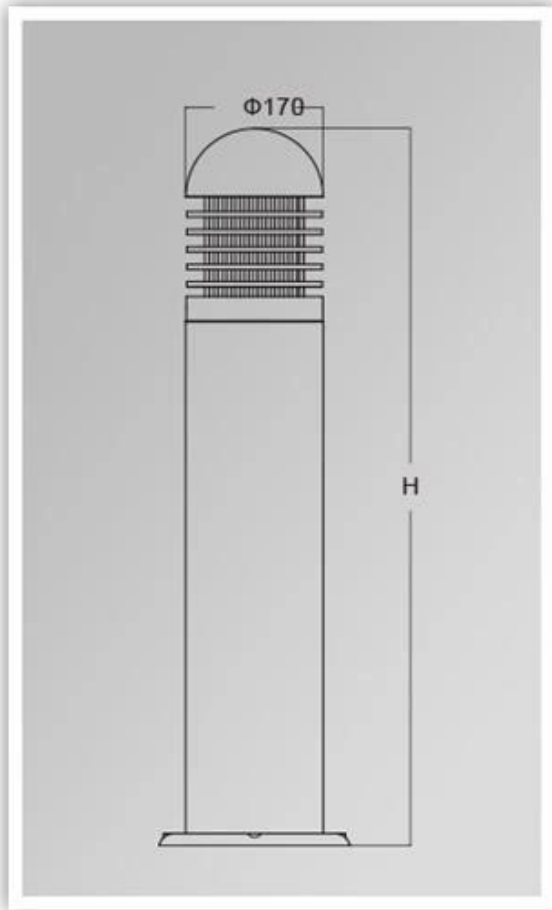

Isolatieklasse	Stroomvoorziening	Beschermingsklasse	Constructie-proofcapaciteit	Werkende omgeving	Lamphouder	maximum kracht
Klasse i	220v 50 / 60Hz	IP65	Klasse II	-35 ° C tot +45 ° C	E27	35w

Productfoto's

YMLED-6205A

PRODUCT DIMENSIONS(MM)

PRODUCT DETAILS

YM-6205A

YM-6205B

YM-6205C

Verpakking en verzending, Handelsvoorwaarden:

Verzending