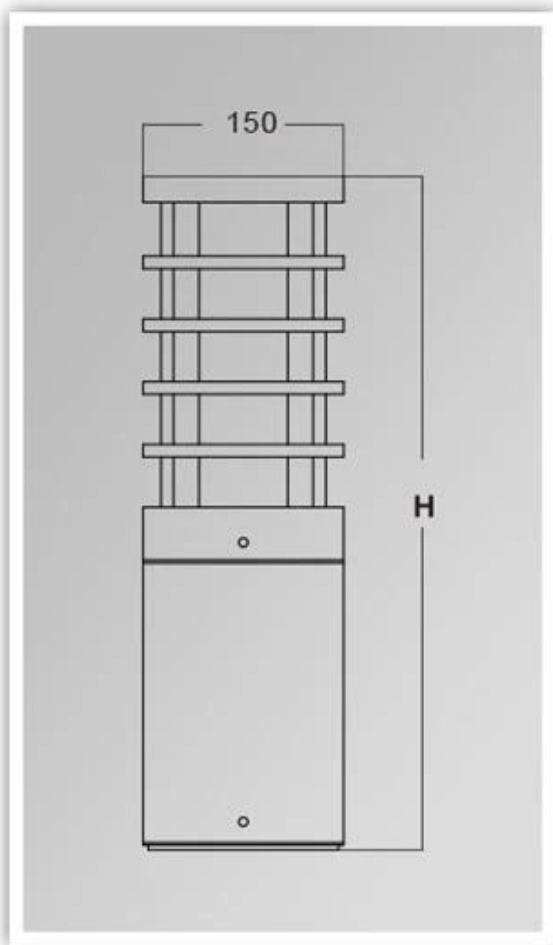

Isolatieklasse	Stroomvoorziening	Beschermingsklasse	Corrosion-proof ability	Werkende omgeving	Lamphouder	maximum kracht
Klasse i	220v 50 \\\60 Hz	IP65	Klasse II	-35 ° C to + 45 ° C	E27	35w

Product photo\'s

YMLED-6212

PRODUCT DETAILS

PRODUCT DIMENSIONS(MM)

Postage and packaging, trade terms:

Verzending

1. **DHL\TNT\FedEx\UPS** \ \ \ voor **monsters**, Deur tot deur,
2. **By air or sea** voor **party goods**, by FCL; Airport \ \ \ Port receiving,
3. give customers freight forwarders or negotiable shipping methods,
4. **Tijd om te bezorgen:** 5-7 days for the samples; 15-30 days for batch shipped goods.