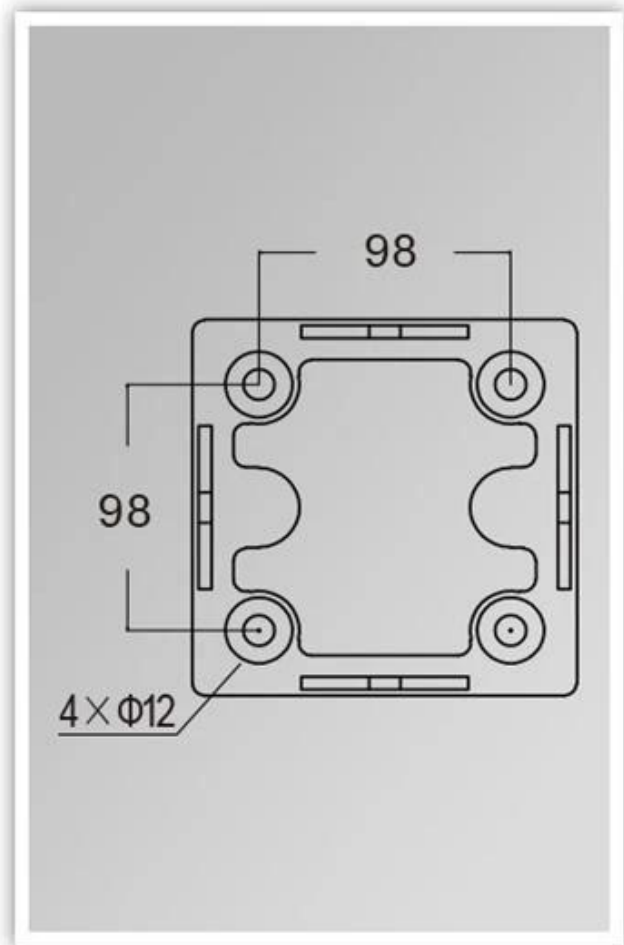

Isolatieklasse	Stroomvoorziening	Beschermingsklasse	Corrosion-proof ability	Werkende omgeving	Lamphouder	maximum kracht
Klasse i	220v 50 \\\60 Hz	IP65	Klasse II	-35 ° C to + 45 ° C	E27	35w

Product photo\'s

YMLED-6212

PRODUCT DETAILS

PRODUCT DIMENSIONS(MM)

Postage and packaging, trade terms:

Verzending

1. **DHL\TNT\FedEx\UPS** \ \ \ voor **monsters**, Deur tot deur,
2. **By air or sea** voor **party goods**, by FCL; Airport \ \ \ Port receiving,
3. give customers freight forwarders or negotiable shipping methods,
4. **Tijd om te bezorgen:** 5-7 days for the samples; 15-30 days for batch shipped goods.