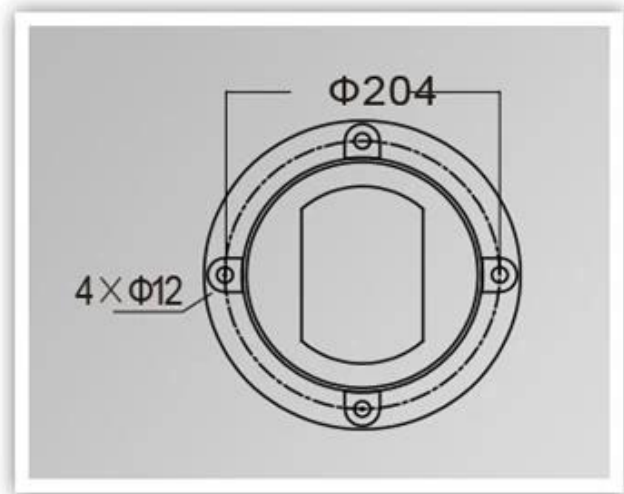

Isolatieklasse	Stroomvoorziening	Beschermingsklasse	Constructie-proofcapaciteit	Werkende omgeving	Lamphouder	maximum kracht
Klasse i	220v 50 / 60Hz	IP65	Klasse II	-35 ° C tot +45 ° C	E27	35w

Productfoto's

YMLED-6220C

PRODUCT DETAILS

PRODUCT DIMENSIONS(MM)

Verpakking en verzending, Handelsvoorwaarden:

Verzending

1. **FedEx / DHL / UPS / TNT** voor **monsters**, Deur tot deur,
2. **Door lucht of over zee** voor **batchartikelen**, voor FCL; Luchthaven / poort ontvangen,
3. Klanten specificeren expediteurs of verhandelbare verzendmethoden,
4. **Tijd om te bezorgen:** 5-7 dagen voor monsters; 15-30 dagen voor batchartikelen.