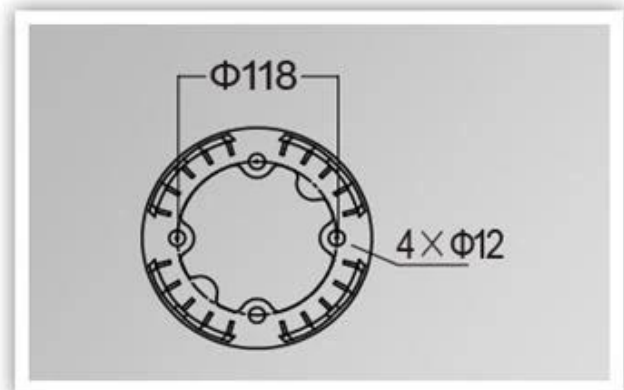

Isolatieklasse	Stroomvoorziening	Beschermingsklasse	Constructie-proofcapaciteit	Werkende omgeving	Lamphouder	maximum kracht
Klasse i	220v 50 / 60Hz	IP65	Klasse II	-35 ° C tot +45 ° C	E27	35w

Productfoto's

YMLED-6220C

PRODUCT DETAILS

PRODUCT DIMENSIONS(MM)

Verpakking en verzending, Handelsvoorwaarden:

Verzending

1. **FedEx / DHL / UPS / TNT** voor **monsters**, Deur tot deur,
2. **Door lucht of over zee** voor **batchartikelen**, voor FCL; Luchthaven / poort ontvangen,
3. Klanten specificeren expediteurs of verhandelbare verzendmethoden,
4. **Tijd om te bezorgen:** 5-7 dagen voor monsters; 15-30 dagen voor batchartikelen.