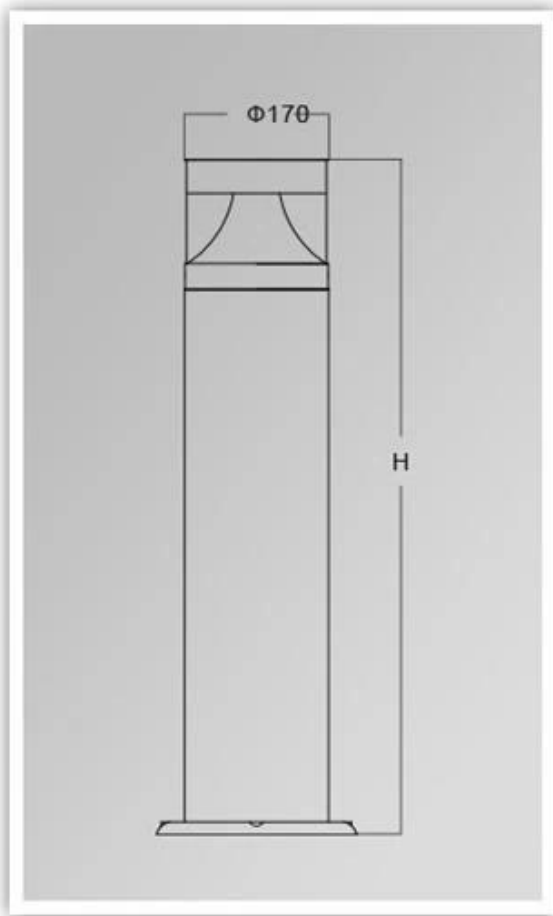

PRODUCT DIMENSIONS(MM)

Verpakking en verzending, Handelsvoorwaarden:

Verzending

1. **FedEx / DHL / UPS / TNT** voor **monsters**, Deur tot deur,
2. **Door lucht of over zee** voor **batchartikelen**, voor FCL; Luchthaven / poort ontvangen,
3. Klanten specificeren expediteurs of verhandelbare verzendmethoden,
4. **Tijd om te bezorgen:** 5-7 dagen voor monsters; 15-30 dagen voor batchartikelen.

Betaalvoorwaarden

1. Betaling: **T / t, Western Union, Geldgram, Paypal; 30% stortingen; 70% saldo** voor bezorging,
2. **MOQ: 1 stuk,**
3. **Garantie: 5 jaar**