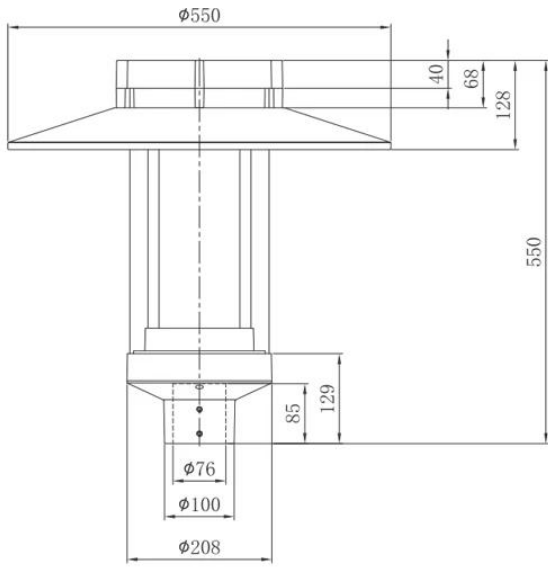

## Product Dimensions(mm)

# Internal Structure

## Configuration Data:

产品型号 Product Code	额定功率 Rated Power	初始光通量 Luminous Flux			毛净重 G.W/N.W	包装尺寸 Packing Size
		WW	NW	CW		
YMLED6107(12)	26W	3300	3380	3420	7.5kgs/6.5kgs	600x600x300mm
YMLED6107(16)	38W	4900	4940	4995	7.5kgs/6.5kgs	600x600x300mm
YMLED6107(20)	55W	7100	7150	7200	7.5kgs/6.5kgs	600x600x300mm
YMLED6107(24)	65W	8400	8450	8500	7.5kgs/6.5kgs	600x600x300mm