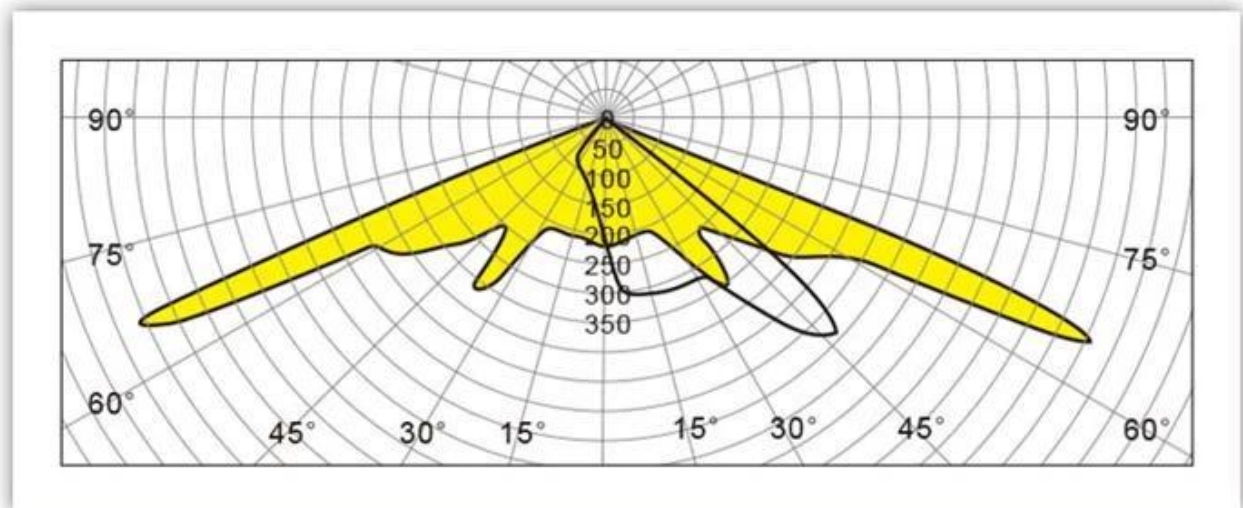

POLAR DIAGRAM