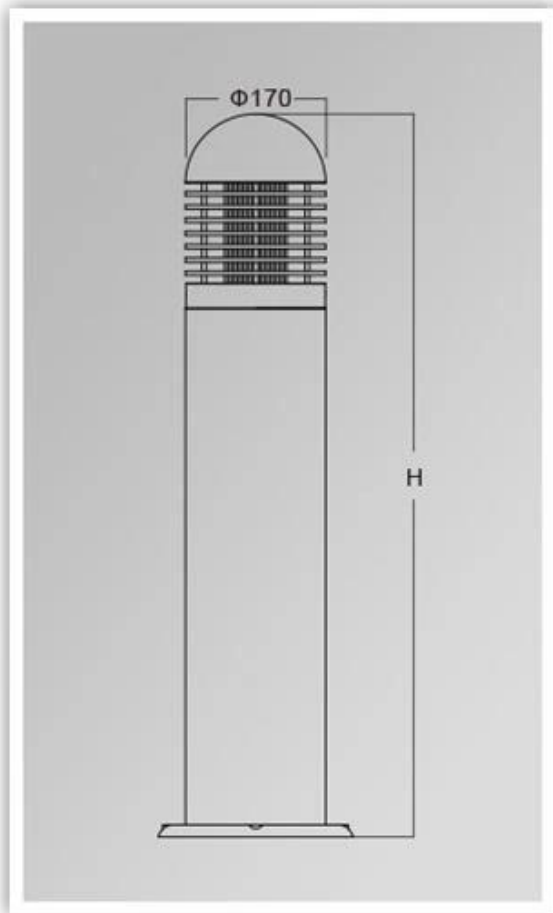

PRODUCT DIMENSIONS(MM)