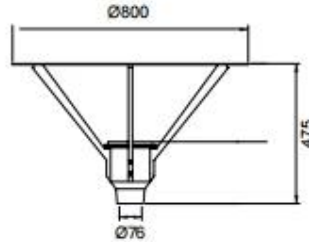

产品说明：

整体铝压铸外壳
 间接反光设计 出光更加柔和
 配置高效反光器
 外置电源

Product description:

whole body Die cast aluminum housing
 Indirect reflective design, the lighting is n't blinding
 Configure high-efficiency reflector
 External driver

灯具尺寸 Product Dimensions(mm)

配置数据 /Configuration Data:

产品型号 Product Code	额定功率 Rated Power	初始光通量 Luminous Flux	毛净重 G.W/N.W
YMLED-6146	30W	3240	10/8.5(kg/g)
YMLED-6146	40W	4320	10/8.5(kg/g)
YMLED-6146	55W	5940	10/8.5(kg/g)