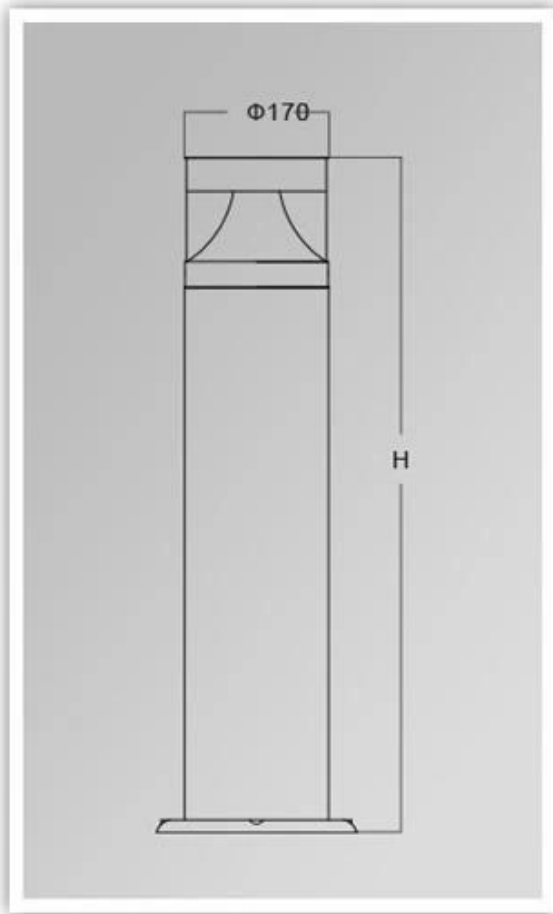

YMLED-6220C? ~

UV-Stop PC
UV-Stop PC
UV-Stop PC

YMLED-6220C?

UV-Stop PC	UV-Stop PC	UV-Stop PC	UV-Stop PC	UV-Stop PC	UV-Stop PC	UV-Stop PC
UV-Stop PC I.	220V. 50 / 60hz.	IP65.	UV-Stop PC II.	-35. ° C ~ +45. ° C.	E27.	35W.

YMLED-6220C

PRODUCT DETAILS

PRODUCT DIMENSIONS(MM)

PACKING, WEIGHT :

KG

1. FedEx / DHL / UPS / TNT. ~1000 KG, 100 - 1000,
2. 1000 KG ~10000 KG, fcl; 1000 / 10000 KG,
3. 10000 KG ~100000 KG, 100000 KG, 1000000 KG,
4. 1000000 KG: 5.000000 -7 0; 15.-30. 1000000 KG.