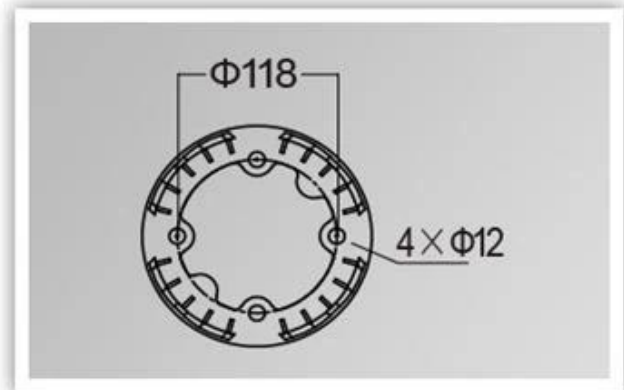

YMLED-6220C? ~

UV-Stop PC
UV-Stop PC
UV-Stop PC

YMLED-6220C?

UV-Stop PC	UV-Stop PC	UV-Stop PC	UV-Stop PC	UV-Stop PC	UV-Stop PC	UV-Stop PC
UV-Stop PC I.	220V. 50 / 60hz.	IP65.	UV-Stop PC II.	-35. ° C ~ +45. ° C.	E27.	35W.

YMLED-6220C

PRODUCT DETAILS

PRODUCT DIMENSIONS(MM)

PACKING, WEIGHT :

KG

1. FedEx / DHL / UPS / TNT. ~1000 KG, 100 - 1000,
2. 1000 KG ~10000 KG, fcl; 1000 / 10000 KG,
3. 10000 KG ~100000 KG, 100000 KG, 1000000 KG,
4. 1000000 KG: 5.000000 -7 0; 15.-30. 1000000 KG.