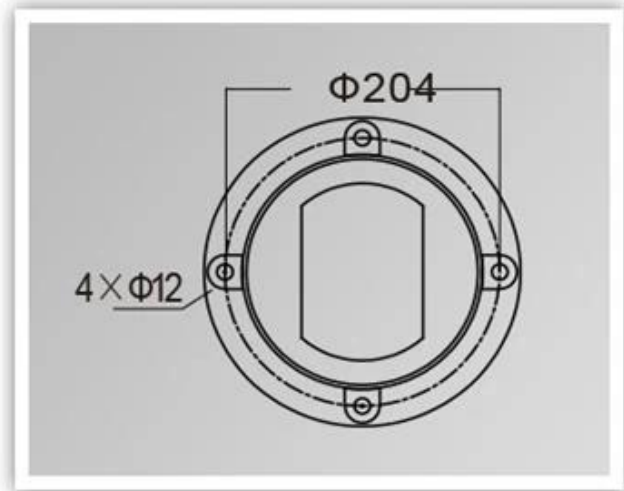

YMLED-6220C? ~

UV-Stop PC
UV-Stop PC
UV-Stop PC

YMLED-6220C?

UV-Stop PC	UV-Stop PC	UV-Stop PC	UV-Stop PC	UV-Stop PC	UV-Stop PC	UV-Stop PC
UV-Stop PC I.	220V. 50 / 60hz.	IP65.	UV-Stop PC II.	-35. ° C ~ +45. ° C.	E27.	35W.

YMLED-6220C

PRODUCT DETAILS

PRODUCT DIMENSIONS(MM)

PACKING, WEIGHT :

KG

1. FedEx / DHL / UPS / TNT. ~1000 KG, 100 - 1000,
2. 1000 KG ~10000 KG, fcl; 1000 / 10000 KG,
3. 10000 KG ~100000 KG, 100000 KG, 1000000 KG,
4. 1000000 KG: 5.000000 -7 0; 15.-30. 1000000 KG.