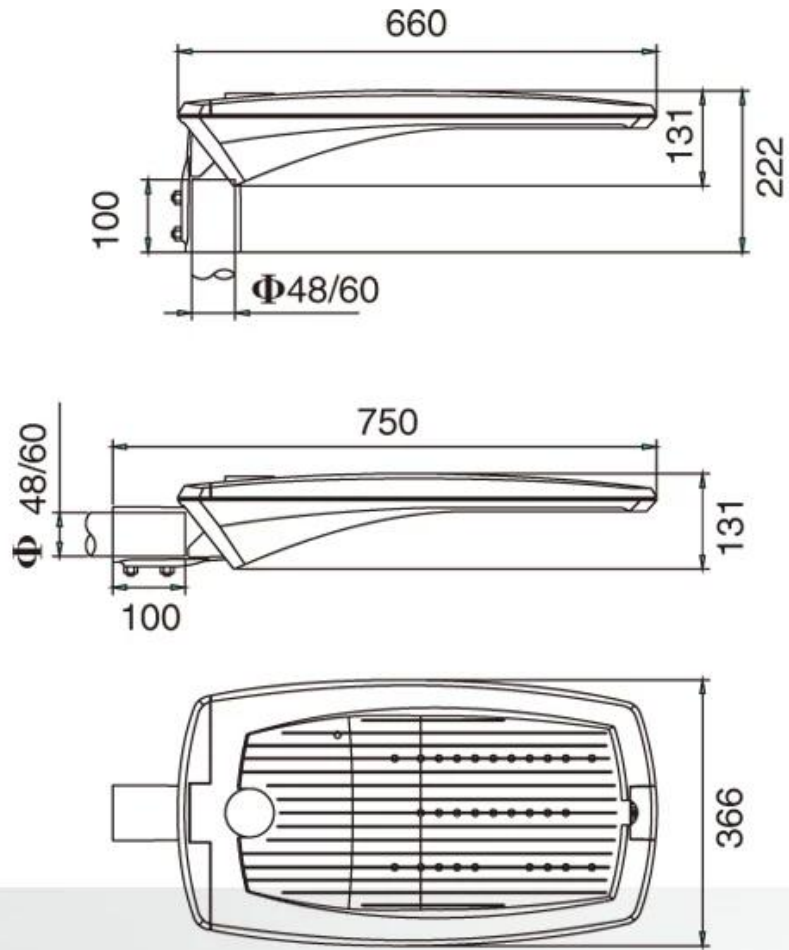

LED 燈具 規格 參數 表? led 燈具 規格 參數 表

LED 燈具 規格 參數 表  
 LED 燈具 規格 參數 表  
 LED 燈具 規格 參數 表

LED 燈具 規格 參數 表? 參數 表

LED 燈具	LED 燈具	LED 燈具	LED 燈具	LED 燈具	LED 燈具	LED 燈具	CCT.
LED 燈具 I.	200-240V. 50 / 60hz.	700mA.	> 0.95.	- 40. ° C ~ + 55 °C	> 50,000hrs.	ra> 75.	3000K-6500K.

# Product Dimensions(mm)