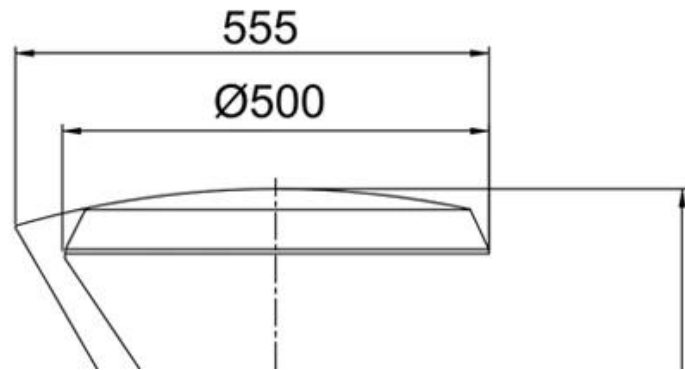

Product Dimensions(mm)