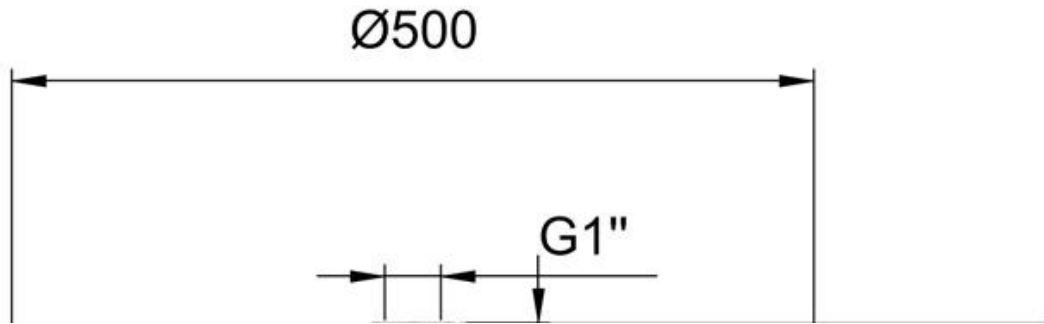

Product Dimensions(mm)