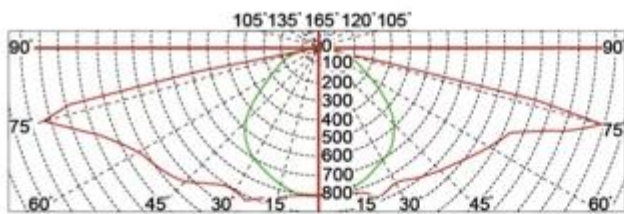

### Configuration Data:

Product Code	Rated Power	LED Qty	Luminous Flux	G.W/N.W	Packing Size	Loading Qty
YMLED-6145(16)	30W	16	3900	7.1/5.6(kgs)	560*560*220mm	320PCS/20'GP
YMLED-6145(20)	40W	20	5200	7.1/5.6(kgs)	560*560*220mm	840PCS/40'HQ
YMLED-6145(24)	55W	24	7150	7.1/5.6(kgs)	560*560*220mm	
YMLED-6145(28)	60W	28	7800	7.1/5.6(kgs)	560*560*220mm	
YMLED-6145(32)	70W	32	9100	7.1/5.6(kgs)	560*560*220mm	
YMLED-6145(36)	80W	36	10400	7.1/5.6(kgs)	560*560*220mm	
YMLED-6145(40)	90W	40	11700	7.1/5.6(kgs)	560*560*220mm	
YMLED-6145(44)	100W	44	13000	7.1/5.6(kgs)	560*560*220mm	
YMLED-6145(48)	105W	48	13650	7.1/5.6(kgs)	560*560*220mm	

### Polar Diagram:

Type1

Type2

Type3