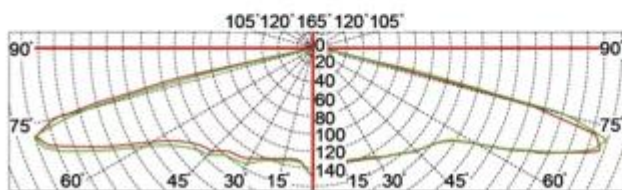

### Configuration Data:

Product Code	Rated Power	LED Qty	Luminous Flux	G.W/N.W	Packing Size	Loading Qty
YMLED-6145(16)	30W	16	3900	7.1/5.6(kgs)	560*560*220mm	320PCS/20'GP
YMLED-6145(20)	40W	20	5200	7.1/5.6(kgs)	560*560*220mm	840PCS/40'HQ
YMLED-6145(24)	55W	24	7150	7.1/5.6(kgs)	560*560*220mm	
YMLED-6145(28)	60W	28	7800	7.1/5.6(kgs)	560*560*220mm	
YMLED-6145(32)	70W	32	9100	7.1/5.6(kgs)	560*560*220mm	
YMLED-6145(36)	80W	36	10400	7.1/5.6(kgs)	560*560*220mm	
YMLED-6145(40)	90W	40	11700	7.1/5.6(kgs)	560*560*220mm	
YMLED-6145(44)	100W	44	13000	7.1/5.6(kgs)	560*560*220mm	
YMLED-6145(48)	105W	48	13650	7.1/5.6(kgs)	560*560*220mm	

### Polar Diagram:

Type1

Type2

Type3