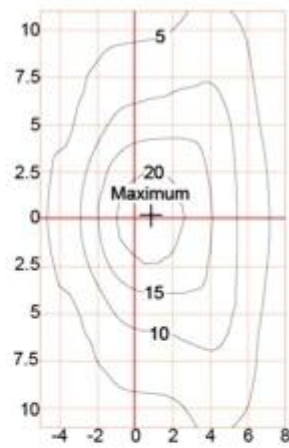

### Configuration Data:

Product Code	Rated Power	LED Qty	Luminous Flux	G.W/N.W	Packing Size	Loading Qty
YMLED-6145(16)	30W	16	3900	7.1/5.6(kgs)	560*560*220mm	320PCS/20'GP
YMLED-6145(20)	40W	20	5200	7.1/5.6(kgs)	560*560*220mm	840PCS/40'HQ
YMLED-6145(24)	55W	24	7150	7.1/5.6(kgs)	560*560*220mm	
YMLED-6145(28)	60W	28	7800	7.1/5.6(kgs)	560*560*220mm	
YMLED-6145(32)	70W	32	9100	7.1/5.6(kgs)	560*560*220mm	
YMLED-6145(36)	80W	36	10400	7.1/5.6(kgs)	560*560*220mm	
YMLED-6145(40)	90W	40	11700	7.1/5.6(kgs)	560*560*220mm	
YMLED-6145(44)	100W	44	13000	7.1/5.6(kgs)	560*560*220mm	
YMLED-6145(48)	105W	48	13650	7.1/5.6(kgs)	560*560*220mm	

### Polar Diagram:

Type1

Type2

Type3

# Product Dimensions(mm)