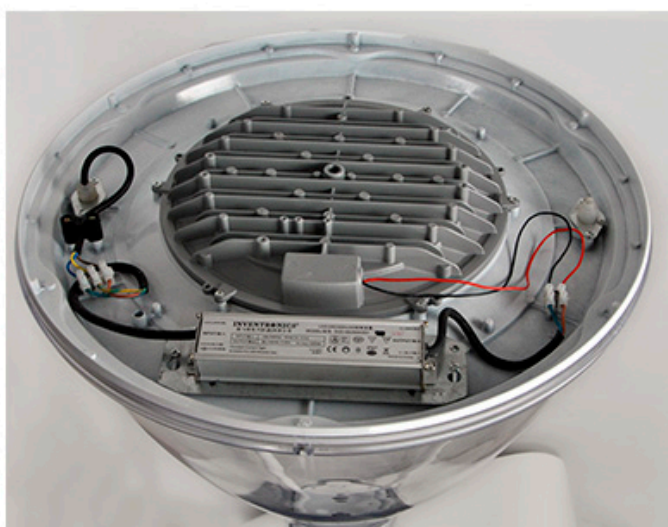

PRODUCT DETAILS