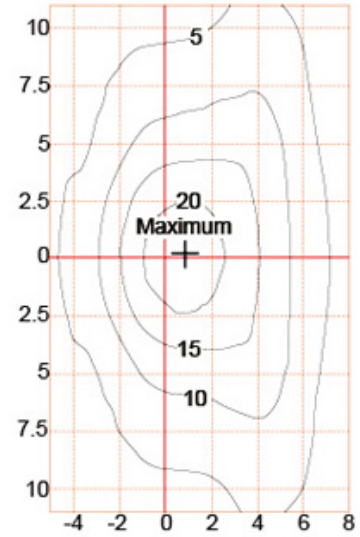

YMLED-6135

0.95 IP65 LED " style="width:0px; height:0px; border:0px; border-style:solid; border-color:transparent; border-width:0px; line-height:inherit; border-bottom:750px solid 750px solid 807.911px; " ">

PRODUCT DETAILS

Polar Diagram

Type1

Type2

Type3

- 1. DHL / UPS / TNT. 2. FCL 3. 4. 5. 7 15 - 30.

- 1. T / T. 30; 70
- 2. MOQ 1
- 3. 5