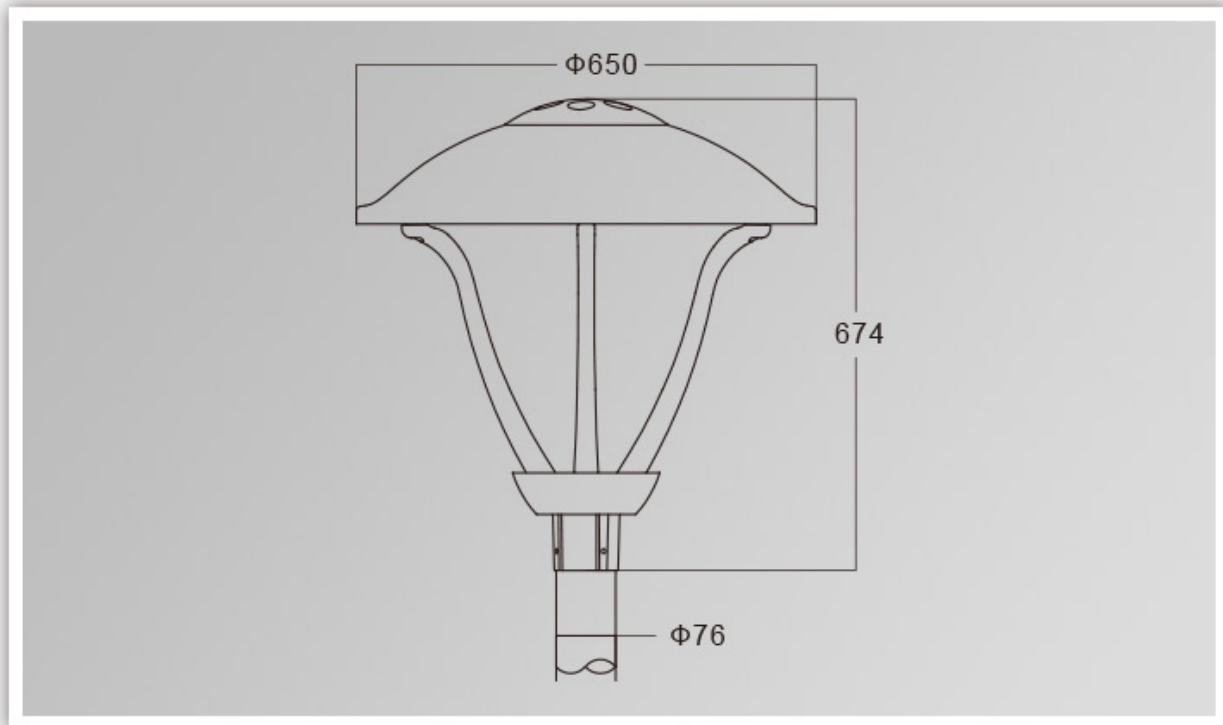

YMLLED-6115

YMLLED-6115  
 YMLLED-6115  
 YMLLED-6115  
 YMLLED-6115

YMLLED-6115

項目	規格	LED	電圧	温度範囲	寿命	色温度	c
電圧	120-277V 50 / 60Hz	700mA.	> 0.95	- 40. °C + 55 °C.	> 50,000HRS	RA> 75	3000K-6500K
型番	YMLLED-6115□16□		YMLLED-6115□24□		YMLLED-6115□28□		
LED	16□□		24□□		28□□		
消費電力	35W		50w.		60w.		
光束	3200-3430LM		4600-4900LM		5530-5870LM		
G.W / N.W.	13.5 / 11.5kgs		13.5 / 11.5kgs		13.5 / 11.5kgs		
寸法	780x700x230mm		780x700x230mm		780x700x230mm		

## PRODUCT DIMENSIONS(MM)