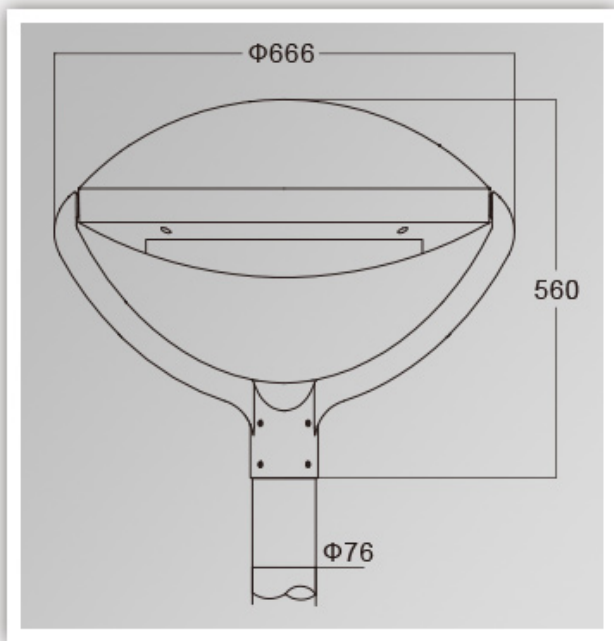

YML-6113A

YML-6113A  
 YML-6113A  
 YML-6113A  
 YML-6113A

YML-6113A LED

項目	規格	LED	電圧	温度範囲	寿命	色温度	c
電圧I.	120-277V 50 / 60Hz	700mA.	> 0.95	- 40. °C + 55 °C.	> 50,000HRS	RA> 75	3000K-6500K
型番	YML-6113A-15		YML-6113A-20		YML-6113A-25		
LED数	15pcs		20pcs		25pcs		
消費電力	30w.		45w.		55W		
光束角度	2750-2940LM		4150-4400LM		5000-5390LM		
G.W / N.W.	14.5 / 12.4kgs		14.5 / 12.4kgs		14.5 / 12.4kgs		
寸法	715x685x280mm		715x685x280mm		715x685x280mm		

## PRODUCT DIMENSIONS(MM)