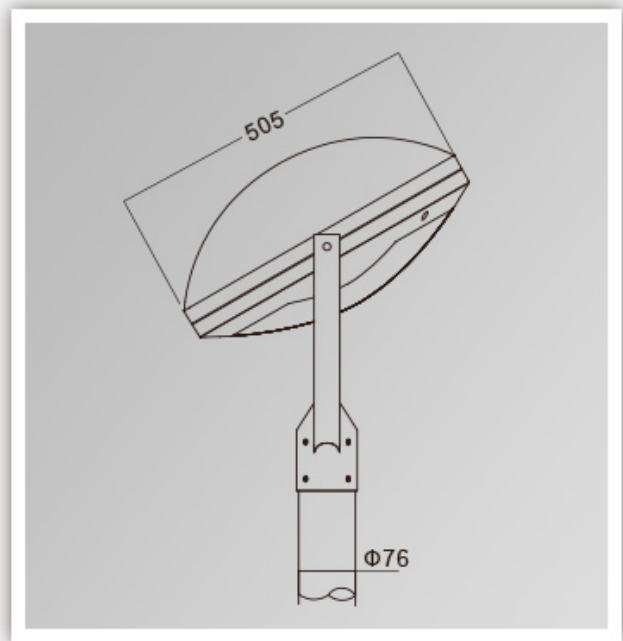

YML-6113A

YML-6113A  
 YML-6113A  
 YML-6113A  
 YML-6113A

YML-6113A LED

項目	規格	LED	電圧	温度範囲	寿命	色温度	c
電圧I.	120-277V 50 / 60Hz	700mA.	> 0.95	- 40. °C + 55 °C.	> 50,000HRS	RA> 75	3000K-6500K
型番	YML-6113A-15		YML-6113A-20		YML-6113A-25		
LED数	15pcs		20pcs		25pcs		
消費電力	30w.		45w.		55W		
光束角度	2750-2940LM		4150-4400LM		5000-5390LM		
G.W / N.W.	14.5 / 12.4kgs		14.5 / 12.4kgs		14.5 / 12.4kgs		
寸法	715x685x280mm		715x685x280mm		715x685x280mm		

## PRODUCT DIMENSIONS(MM)