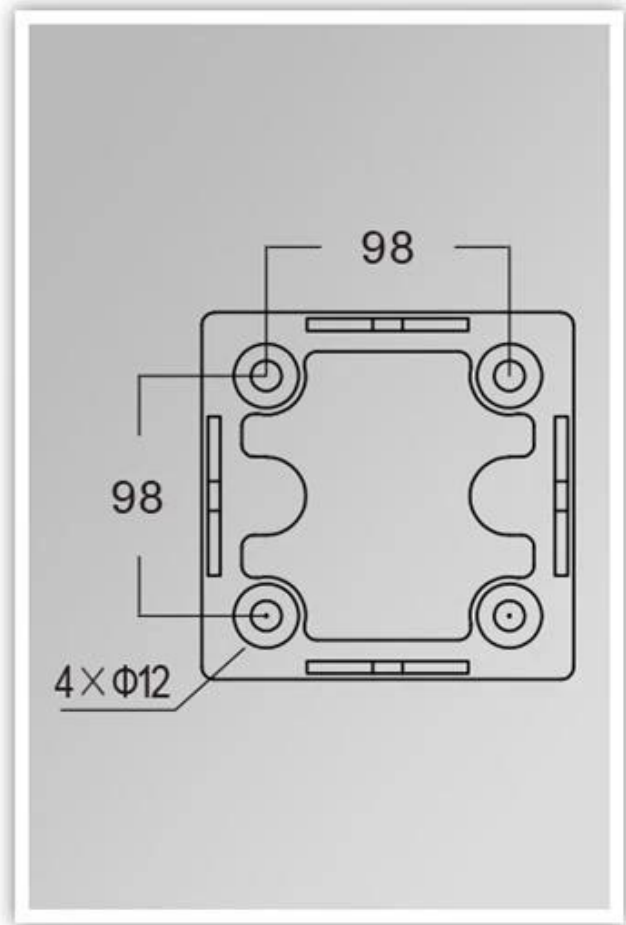

UV-STOP PC
UV-STOP PC
UV-STOP PC

| | | | | | | |
|------------|-------------------|------------|------------|-----------------|------------|------------|
| UV-STOP PC | UV-STOP PC | UV-STOP PC | UV-STOP PC | UV-STOP PC | UV-STOP PC | UV-STOP PC |
| UV-STOP PC | 220V 50 / 60Hz | IP65 | UV-STOP PC | -35 °C + 45 °C. | e27 | 35W |

YMLED-6209A

PRODUCT DIMENSIONS(MM)

PRODUCT DETAILS

YM-6209A

YM-6209B

- 1. **DHL / UPS / TNT.**
- 2. **FCL**
- 3.
- 4. 5. 7 15 - 30.

- 1. **T / T.** **30**; **70**
- 2. **MOQ 1**
- 3. **5**