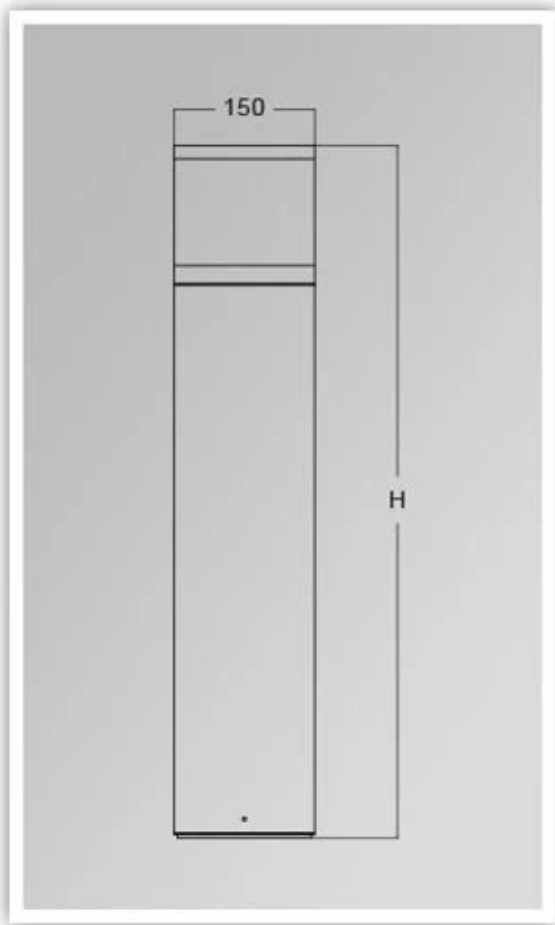

UV-STOP PC
UV-STOP PC
UV-STOP PC

| | | | | | | |
|------------|-------------------|------------|------------|-----------------|------------|------------|
| UV-STOP PC | UV-STOP PC | UV-STOP PC | UV-STOP PC | UV-STOP PC | UV-STOP PC | UV-STOP PC |
| UV-STOP PC | 220V 50 / 60Hz | IP65 | UV-STOP PC | -35 °C + 45 °C. | e27 | 35W |

YMLED-6209A

PRODUCT DIMENSIONS(MM)

PRODUCT DETAILS

YM-6209A

YM-6209B

- 1. **DHL / UPS / TNT.**
- 2. **FCL**
- 3.
- 4. 5. 7 15 - 30.

- 1. **T / T.** **30**; **70**
- 2. **MOQ 1**
- 3. **5**