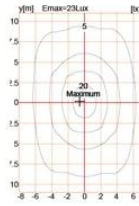

YMLED6107

RAL 7015  RAL 9005 

Power range: 26w-65w
AC120v-277v 50/60Hz
CREE LED chip
INVENTRONICS driver
Die cast aluminum housing

IP65

Certificate

Product Dimensions(mm)

Internal Structure

Polar Diagram

Type1

Type2

Type3

Configuration Data:

产品型号 Product Code	额定功率 Rated Power	初始光通量 Luminous Flux			毛净重 G.W/N.W	包装尺寸 Packing Size
		WW	NW	CW		
YMLED6107(12)	26W	3300	3380	3420	7.5kgs/6.5kgs	600x600x300mm
YMLED6107(16)	38W	4900	4940	4995	7.5kgs/6.5kgs	600x600x300mm
YMLED6107(20)	55W	7100	7150	7200	7.5kgs/6.5kgs	600x600x300mm
YMLED6107(24)	65W	8400	8450	8500	7.5kgs/6.5kgs	600x600x300mm