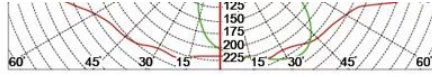

Type1

Type2

Type3

Configuration Data:

产品型号 Product Code	额定功率 Rated Power	初始光通量 Luminous Flux			毛净重 G.W/N.W	包装尺寸 Packing Size
		WW	NW	CW		
YMLED6107(12)	26W	3300	3380	3420	7.5kgs/6.5kgs	600x600x300mm
YMLED6107(16)	38W	4900	4940	4995	7.5kgs/6.5kgs	600x600x300mm
YMLED6107(20)	55W	7100	7150	7200	7.5kgs/6.5kgs	600x600x300mm
YMLED6107(24)	65W	8400	8450	8500	7.5kgs/6.5kgs	600x600x300mm