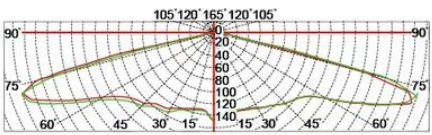

Type1

Type2

Type3

Configuration Data:

产品型号 Product Code	额定功率 Rated Power	初始光通量 Luminous Flux			毛净重 G.W/N.W	包装尺寸 Packing Size
		WW	NW	CW		
YMLED6107(12)	26W	3300	3380	3420	7.5kgs/6.5kgs	600x600x300mm
YMLED6107(16)	38W	4900	4940	4995	7.5kgs/6.5kgs	600x600x300mm
YMLED6107(20)	55W	7100	7150	7200	7.5kgs/6.5kgs	600x600x300mm
YMLED6107(24)	65W	8400	8450	8500	7.5kgs/6.5kgs	600x600x300mm