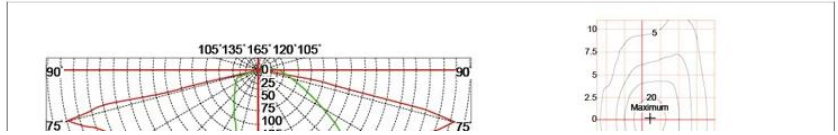

Type1

Type2

Type3

Configuration Data:

产品型号 Product Code	额定功率 Rated Power	初始光通量 Luminous Flux			毛净重 G.W/N.W	包装尺寸 Packing Size
		WW	NW	CW		
YMLED6107(12)	26W	3300	3380	3420	7.5kgs/6.5kgs	600x600x300mm
YMLED6107(16)	38W	4900	4940	4995	7.5kgs/6.5kgs	600x600x300mm
YMLED6107(20)	55W	7100	7150	7200	7.5kgs/6.5kgs	600x600x300mm
YMLED6107(24)	65W	8400	8450	8500	7.5kgs/6.5kgs	600x600x300mm