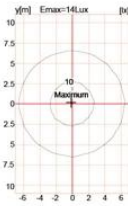

Type1

Type2

Type3

Configuration Data:

产品型号 Product Code	额定功率 Rated Power	初始光通量 Luminous Flux			毛净重 G.W/N.W	包装尺寸 Packing Size
		WW	NW	CW		
YMLED6107(12)	26W	3300	3380	3420	7.5kgs/6.5kgs	600x600x300mm
YMLED6107(16)	38W	4900	4940	4995	7.5kgs/6.5kgs	600x600x300mm
YMLED6107(20)	55W	7100	7150	7200	7.5kgs/6.5kgs	600x600x300mm
YMLED6107(24)	65W	8400	8450	8500	7.5kgs/6.5kgs	600x600x300mm