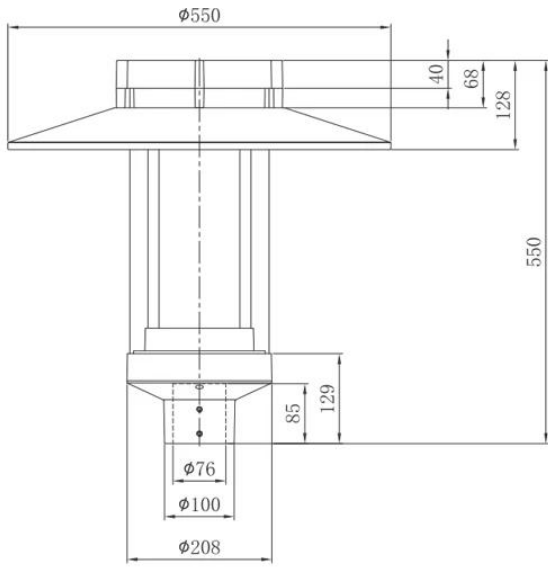

YMLED6107

RAL 7015  RAL 9005 

Power range: 26w-65w
AC120v-277v 50/60Hz
CREE LED chip
INVENTRONICS driver
Die cast aluminum housing

IP65

Certificate

Product Dimensions(mm)

Internal Structure

Polar Diagram

Type1

Type2

Type3

Configuration Data:

产品型号 Product Code	额定功率 Rated Power	初始光通量 Luminous Flux			毛净重 G.W/N.W	包装尺寸 Packing Size
		WW	NW	CW		
YMLED6107(12)	26W	3300	3380	3420	7.5kgs/6.5kgs	600x600x300mm
YMLED6107(16)	38W	4900	4940	4995	7.5kgs/6.5kgs	600x600x300mm
YMLED6107(20)	55W	7100	7150	7200	7.5kgs/6.5kgs	600x600x300mm
YMLED6107(24)	65W	8400	8450	8500	7.5kgs/6.5kgs	600x600x300mm