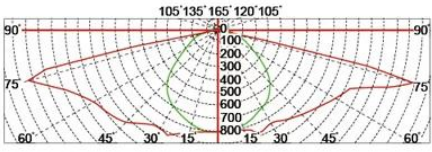

Type1

Type2

Type3

Configuration Data:

产品型号 Product Code	额定功率 Rated Power	初始光通量 Luminous Flux			毛净重 G.W/N.W	包装尺寸 Packing Size
		WW	NW	CW		
YMLED6107(12)	26W	3300	3380	3420	7.5kgs/6.5kgs	600x600x300mm
YMLED6107(16)	38W	4900	4940	4995	7.5kgs/6.5kgs	600x600x300mm
YMLED6107(20)	55W	7100	7150	7200	7.5kgs/6.5kgs	600x600x300mm
YMLED6107(24)	65W	8400	8450	8500	7.5kgs/6.5kgs	600x600x300mm