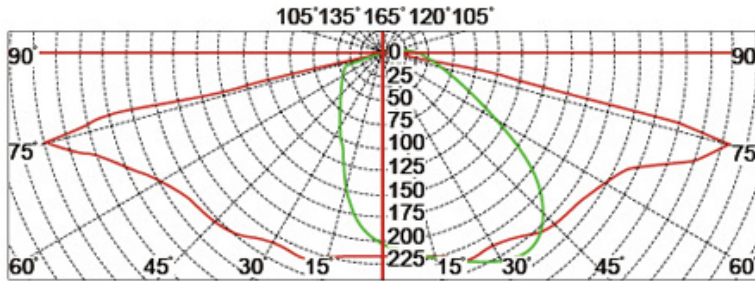

Quali sono le specifiche del nostro [PORTATO Luce del giardino?](#)

Classe di isolamento	Alimentazione elettrica	Corrente a LED	Fattore di potenza	Ambient di lavoro	Durata	Cri.	CCT.
Classe I.	120-277 V. 50 / 60Hz.	700mA.	> 0.95.	-40. ° C a +55 ° C.	> 50.000 ore	RA> 75.	3000K-6500K.
Codice prodotto		Ymeled-6109 (16)	Ymled-6109 (20)	Ymled-6109 (24)	Ymled-6109 (28)		
LED qty.		16pcs.	20pcs.	24pcs.	28pcs.		
Potenza nominale		35w.	45W.	55w.	60w.		
Flusso luminoso		3100-3300LM.	3950-4200.	4850-5200LM.	5350-5700LM.		
G.W / N.W.		13.5 / 11.5kgs.	13.5 / 11.5kgs.	13.5 / 11.5kgs.	13.5 / 11.5kgs.		
Dimensioni dell'imballaggio		655x655x760mm.	655x655x760mm.	655x655x760mm.	655x655x760mm.		

Foto del prodotto.

YMLED-6109

PRODUCT DIMENSIONS(MM)

PRODUCT DETAILS

Polar Diagram

Type1

Type2

Type3