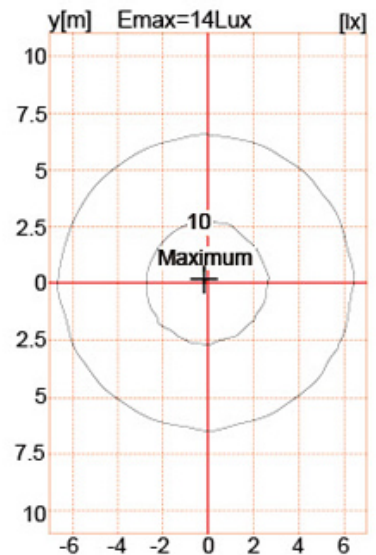

Quali sono le specifiche del nostro [PORTATO Luce del giardino?](#)

Classe di isolamento	Alimentazione elettrica	Corrente a LED	Fattore di potenza	Ambient di lavoro	Durata	Cri.	CCT.
Classe I.	120-277 V. 50 / 60Hz.	700mA.	> 0.95.	-40. ° C a +55 ° C.	> 50.000 ore	RA> 75.	3000K-6500K.
Codice prodotto		Ymeled-6109 (16)	Ymled-6109 (20)	Ymled-6109 (24)	Ymled-6109 (28)		
LED qty.		16pcs.	20pcs.	24pcs.	28pcs.		
Potenza nominale		35w.	45W.	55w.	60w.		
Flusso luminoso		3100-3300LM.	3950-4200.	4850-5200LM.	5350-5700LM.		
G.W / N.W.		13.5 / 11.5kgs.	13.5 / 11.5kgs.	13.5 / 11.5kgs.	13.5 / 11.5kgs.		
Dimensioni dell'imballaggio		655x655x760mm.	655x655x760mm.	655x655x760mm.	655x655x760mm.		

Foto del prodotto.

YMLED-6109

PRODUCT DIMENSIONS(MM)

PRODUCT DETAILS

Polar Diagram

Type1

Type2

Type3