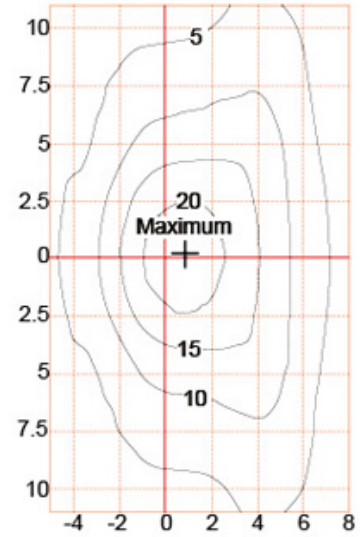

Quali sono le specifiche del nostro [PORTATO Luce del giardino?](#)

Classe di isolamento	Alimentazione elettrica	Corrente a LED	Fattore di potenza	Ambient di lavoro	Durata	Cri.	CCT.
Classe I.	120-277 V. 50 / 60Hz.	700mA.	> 0.95.	-40. ° C a +55 ° C.	> 50.000 ore	RA> 75.	3000K-6500K.
Codice prodotto		Ymeled-6109 (16)	Ymled-6109 (20)	Ymled-6109 (24)	Ymled-6109 (28)		
LED qty.		16pcs.	20pcs.	24pcs.	28pcs.		
Potenza nominale		35w.	45W.	55w.	60w.		
Flusso luminoso		3100-3300LM.	3950-4200.	4850-5200LM.	5350-5700LM.		
G.W / N.W.		13.5 / 11.5kgs.	13.5 / 11.5kgs.	13.5 / 11.5kgs.	13.5 / 11.5kgs.		
Dimensioni dell'imballaggio		655x655x760mm.	655x655x760mm.	655x655x760mm.	655x655x760mm.		

Foto del prodotto.

YMLED-6109

PRODUCT DIMENSIONS(MM)

PRODUCT DETAILS

Polar Diagram

Type1

Type2

Type3