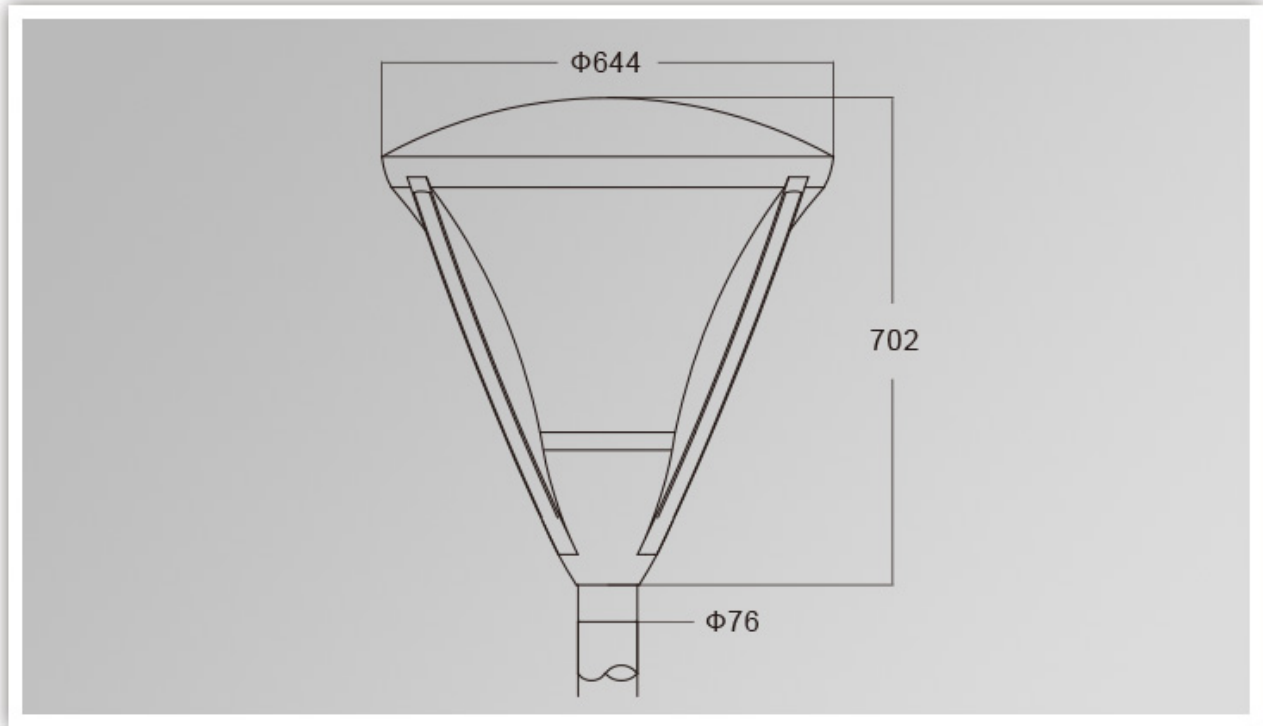

Quali sono le specifiche del nostro [PORTATO Luce del giardino?](#)

Classe di isolamento	Alimentazione elettrica	Corrente a LED	Fattore di potenza	Ambient di lavoro	Durata	Cri.	CCT.
Classe I.	120-277 V. 50 / 60Hz.	700mA.	> 0.95.	-40. ° C a +55 ° C.	> 50.000 ore	RA> 75.	3000K-6500K.
Codice prodotto		Ymeled-6109 (16)	Ymled-6109 (20)	Ymled-6109 (24)	Ymled-6109 (28)		
LED qty.		16pcs.	20pcs.	24pcs.	28pcs.		
Potenza nominale		35w.	45W.	55w.	60w.		
Flusso luminoso		3100-3300LM.	3950-4200.	4850-5200LM.	5350-5700LM.		
G.W / N.W.		13.5 / 11.5kgs.	13.5 / 11.5kgs.	13.5 / 11.5kgs.	13.5 / 11.5kgs.		
Dimensioni dell'imballaggio		655x655x760mm.	655x655x760mm.	655x655x760mm.	655x655x760mm.		

Foto del prodotto.

YMLED-6109

PRODUCT DIMENSIONS(MM)

PRODUCT DETAILS

Polar Diagram

Type1

Type2

Type3