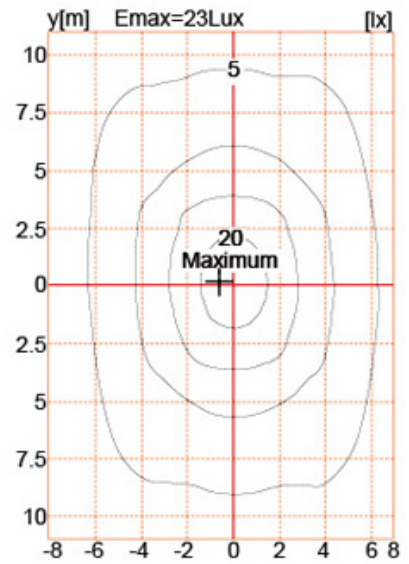

Quali sono le specifiche del nostro [PORTATO Luce del giardino?](#)

Classe di isolamento	Alimentazione elettrica	Corrente a LED	Fattore di potenza	Ambient di lavoro	Durata	Cri.	CCT.
Classe I.	120-277 V. 50 / 60Hz.	700mA.	> 0.95.	-40. ° C a +55 ° C.	> 50.000 ore	RA> 75.	3000K-6500K.
Codice prodotto		Ymeled-6109 (16)	Ymled-6109 (20)	Ymled-6109 (24)	Ymled-6109 (28)		
LED qty.		16pcs.	20pcs.	24pcs.	28pcs.		
Potenza nominale		35w.	45W.	55w.	60w.		
Flusso luminoso		3100-3300LM.	3950-4200.	4850-5200LM.	5350-5700LM.		
G.W / N.W.		13.5 / 11.5kgs.	13.5 / 11.5kgs.	13.5 / 11.5kgs.	13.5 / 11.5kgs.		
Dimensioni dell'imballaggio		655x655x760mm.	655x655x760mm.	655x655x760mm.	655x655x760mm.		

Foto del prodotto.

YMLED-6109

PRODUCT DIMENSIONS(MM)

PRODUCT DETAILS

Polar Diagram

Type1

Type2

Type3