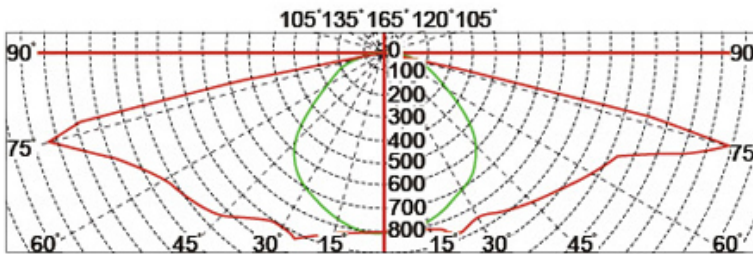

Quali sono le specifiche del nostro [PORTATO Luce del giardino?](#)

Classe di isolamento	Alimentazione elettrica	Corrente a LED	Fattore di potenza	Ambient di lavoro	Durata	Cri.	CCT.
Classe I.	120-277 V. 50 / 60Hz.	700mA.	> 0.95.	-40. ° C a +55 ° C.	> 50.000 ore	RA> 75.	3000K-6500K.
Codice prodotto		Ymeled-6109 (16)	Ymled-6109 (20)	Ymled-6109 (24)	Ymled-6109 (28)		
LED qty.		16pcs.	20pcs.	24pcs.	28pcs.		
Potenza nominale		35w.	45W.	55w.	60w.		
Flusso luminoso		3100-3300LM.	3950-4200.	4850-5200LM.	5350-5700LM.		
G.W / N.W.		13.5 / 11.5kgs.	13.5 / 11.5kgs.	13.5 / 11.5kgs.	13.5 / 11.5kgs.		
Dimensioni dell'imballaggio		655x655x760mm.	655x655x760mm.	655x655x760mm.	655x655x760mm.		

Foto del prodotto.

YMLED-6109

PRODUCT DIMENSIONS(MM)

PRODUCT DETAILS

Polar Diagram

Type1

Type2

Type3