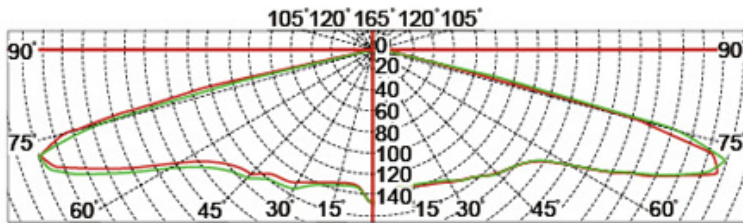

Quali sono le specifiche del nostro [PORTATO Luce del giardino?](#)

Classe di isolamento	Alimentazione elettrica	Corrente a LED	Fattore di potenza	Ambient di lavoro	Durata	Cri.	CCT.
Classe I.	120-277 V. 50 / 60Hz.	700mA.	> 0.95.	-40. ° C a +55 ° C.	> 50.000 ore	RA> 75.	3000K-6500K.
Codice prodotto		Ymeled-6109 (16)	Ymled-6109 (20)	Ymled-6109 (24)	Ymled-6109 (28)		
LED qty.		16pcs.	20pcs.	24pcs.	28pcs.		
Potenza nominale		35w.	45W.	55w.	60w.		
Flusso luminoso		3100-3300LM.	3950-4200.	4850-5200LM.	5350-5700LM.		
G.W / N.W.		13.5 / 11.5kgs.	13.5 / 11.5kgs.	13.5 / 11.5kgs.	13.5 / 11.5kgs.		
Dimensioni dell'imballaggio		655x655x760mm.	655x655x760mm.	655x655x760mm.	655x655x760mm.		

Foto del prodotto.

YMLED-6109

PRODUCT DIMENSIONS(MM)

PRODUCT DETAILS

Polar Diagram

Type1

Type2

Type3