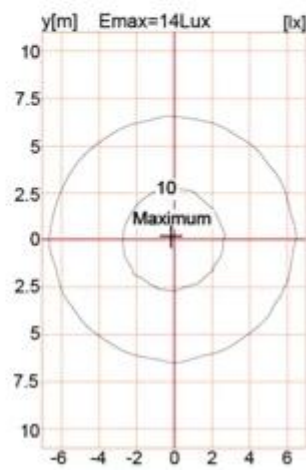

### Configuration Data:

Codice prodotto	Potenza nominale	LED qty.	Flusso luminoso	G.W / N.W.	Dimensioni dell'imballaggio	Caricamento di Qtà
YMLED-6143(16)	30W	16.	3750	10.3/8.8(kgs)	560*560*220mm	400PCS/20'GP
YMLED-6143(20)	40W	20.	5000	10.3/8.8(kgs)	560*560*220mm	1008PCS/40'HQ
YMLED-6143(24)	55w.	24	6875	10.3/8.8(kgs)	560*560*220mm	
YMLED-6143(28)	60W	28	7500	10.3/8.8(kgs)	560*560*220mm	
YMLED-6143(32)	70W	32	8750	10.3/8.8(kgs)	560*560*220mm	
YMLED-6143(36)	80W	36.	10000	10.3/8.8(kgs)	560*560*220mm	
YMLED-6143(40)	90W	40	11250	10.3/8.8(kgs)	560*560*220mm	
YMLED-6143(44)	100W	44	12500	10.3/8.8(kgs)	560*560*220mm	
YMLED-6143(48)	105W	48.	13125	10.3/8.8(kgs)	560*560*220mm	

### Polar Diagram:

Type1

Type2

Type3

# Product Dimensions(mm)