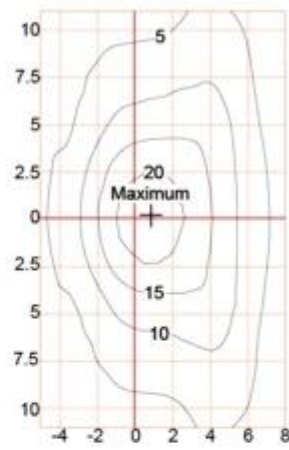

### Configuration Data:

Codice prodotto	Potenza nominale	LED qty.	Flusso luminoso	G.W / N.W.	Dimensioni dell'imballaggio	Caricamento di Qtà
YMLED-6143(16)	30W	16.	3750	10.3/8.8(kgs)	560*560*220mm	400PCS/20'GP
YMLED-6143(20)	40W	20.	5000	10.3/8.8(kgs)	560*560*220mm	1008PCS/40'HQ
YMLED-6143(24)	55w.	24	6875	10.3/8.8(kgs)	560*560*220mm	
YMLED-6143(28)	60W	28	7500	10.3/8.8(kgs)	560*560*220mm	
YMLED-6143(32)	70W	32	8750	10.3/8.8(kgs)	560*560*220mm	
YMLED-6143(36)	80W	36.	10000	10.3/8.8(kgs)	560*560*220mm	
YMLED-6143(40)	90W	40	11250	10.3/8.8(kgs)	560*560*220mm	
YMLED-6143(44)	100W	44	12500	10.3/8.8(kgs)	560*560*220mm	
YMLED-6143(48)	105W	48.	13125	10.3/8.8(kgs)	560*560*220mm	

### Polar Diagram:

Type1

Type2

Type3

# Product Dimensions(mm)