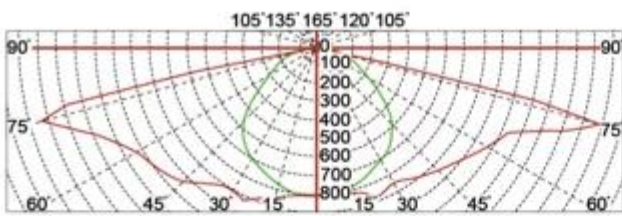

### Configuration Data:

Codice prodotto	Potenza nominale	LED qty.	Flusso luminoso	G.W / N.W.	Dimensioni dell'imballaggio	Caricamento di Qtà
YMLED-6143(16)	30W	16.	3750	10.3/8.8(kgs)	560*560*220mm	400PCS/20'GP
YMLED-6143(20)	40W	20.	5000	10.3/8.8(kgs)	560*560*220mm	1008PCS/40'HQ
YMLED-6143(24)	55w.	24	6875	10.3/8.8(kgs)	560*560*220mm	
YMLED-6143(28)	60W	28	7500	10.3/8.8(kgs)	560*560*220mm	
YMLED-6143(32)	70W	32	8750	10.3/8.8(kgs)	560*560*220mm	
YMLED-6143(36)	80W	36.	10000	10.3/8.8(kgs)	560*560*220mm	
YMLED-6143(40)	90W	40	11250	10.3/8.8(kgs)	560*560*220mm	
YMLED-6143(44)	100W	44	12500	10.3/8.8(kgs)	560*560*220mm	
YMLED-6143(48)	105W	48.	13125	10.3/8.8(kgs)	560*560*220mm	

### Polar Diagram:

Type1

Type2

Type3