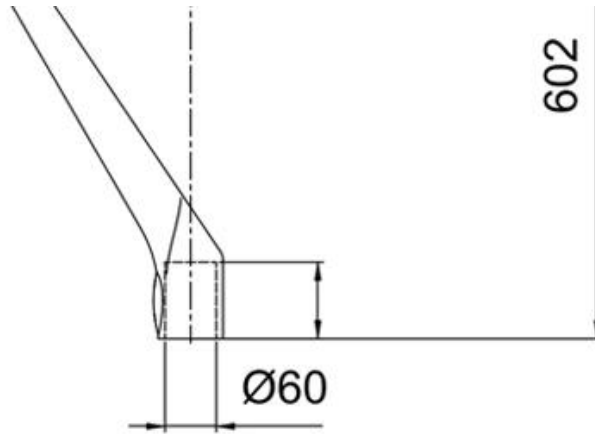

### Configuration Data:

Codice prodotto	Potenza nominale	LED qty.	Flusso luminoso	G.W / N.W.	Dimensioni dell'imballaggio	Caricamento di Qtà
YMLED-6143(16)	30W	16.	3750	10.3/8.8(kgs)	560*560*220mm	400PCS/20'GP
YMLED-6143(20)	40W	20.	5000	10.3/8.8(kgs)	560*560*220mm	1008PCS/40'HQ
YMLED-6143(24)	55w.	24	6875	10.3/8.8(kgs)	560*560*220mm	
YMLED-6143(28)	60W	28	7500	10.3/8.8(kgs)	560*560*220mm	
YMLED-6143(32)	70W	32	8750	10.3/8.8(kgs)	560*560*220mm	
YMLED-6143(36)	80W	36.	10000	10.3/8.8(kgs)	560*560*220mm	
YMLED-6143(40)	90W	40	11250	10.3/8.8(kgs)	560*560*220mm	
YMLED-6143(44)	100W	44	12500	10.3/8.8(kgs)	560*560*220mm	
YMLED-6143(48)	105W	48.	13125	10.3/8.8(kgs)	560*560*220mm	

# Product Dimensions(mm)