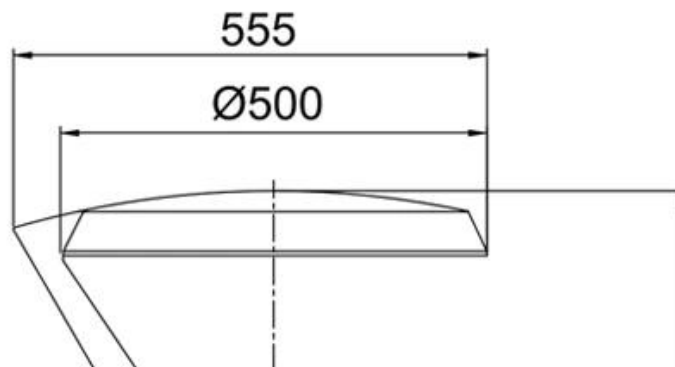

### Configuration Data:

Codice prodotto	Potenza nominale	LED qty.	Flusso luminoso	G.W / N.W.	Dimensioni dell'imballaggio	Caricamento di Qtà
YMLED-6143(16)	30W	16.	3750	10.3/8.8(kgs)	560*560*220mm	400PCS/20'GP
YMLED-6143(20)	40W	20.	5000	10.3/8.8(kgs)	560*560*220mm	1008PCS/40'HQ
YMLED-6143(24)	55w.	24	6875	10.3/8.8(kgs)	560*560*220mm	
YMLED-6143(28)	60W	28	7500	10.3/8.8(kgs)	560*560*220mm	
YMLED-6143(32)	70W	32	8750	10.3/8.8(kgs)	560*560*220mm	
YMLED-6143(36)	80W	36.	10000	10.3/8.8(kgs)	560*560*220mm	
YMLED-6143(40)	90W	40	11250	10.3/8.8(kgs)	560*560*220mm	
YMLED-6143(44)	100W	44	12500	10.3/8.8(kgs)	560*560*220mm	
YMLED-6143(48)	105W	48.	13125	10.3/8.8(kgs)	560*560*220mm	

# Product Dimensions(mm)