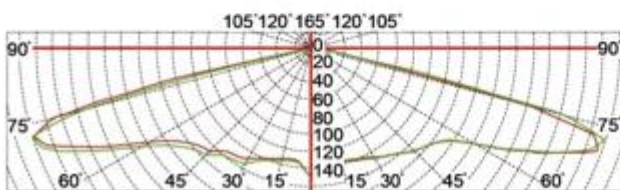

### Configuration Data:

Codice prodotto	Potenza nominale	LED qty.	Flusso luminoso	G.W / N.W.	Dimensioni dell'imballaggio	Caricamento di Qtà
YMLED-6143(16)	30W	16.	3750	10.3/8.8(kgs)	560*560*220mm	400PCS/20'GP
YMLED-6143(20)	40W	20.	5000	10.3/8.8(kgs)	560*560*220mm	1008PCS/40'HQ
YMLED-6143(24)	55w.	24	6875	10.3/8.8(kgs)	560*560*220mm	
YMLED-6143(28)	60W	28	7500	10.3/8.8(kgs)	560*560*220mm	
YMLED-6143(32)	70W	32	8750	10.3/8.8(kgs)	560*560*220mm	
YMLED-6143(36)	80W	36.	10000	10.3/8.8(kgs)	560*560*220mm	
YMLED-6143(40)	90W	40	11250	10.3/8.8(kgs)	560*560*220mm	
YMLED-6143(44)	100W	44	12500	10.3/8.8(kgs)	560*560*220mm	
YMLED-6143(48)	105W	48.	13125	10.3/8.8(kgs)	560*560*220mm	

### Polar Diagram:

Type1

Type2

Type3