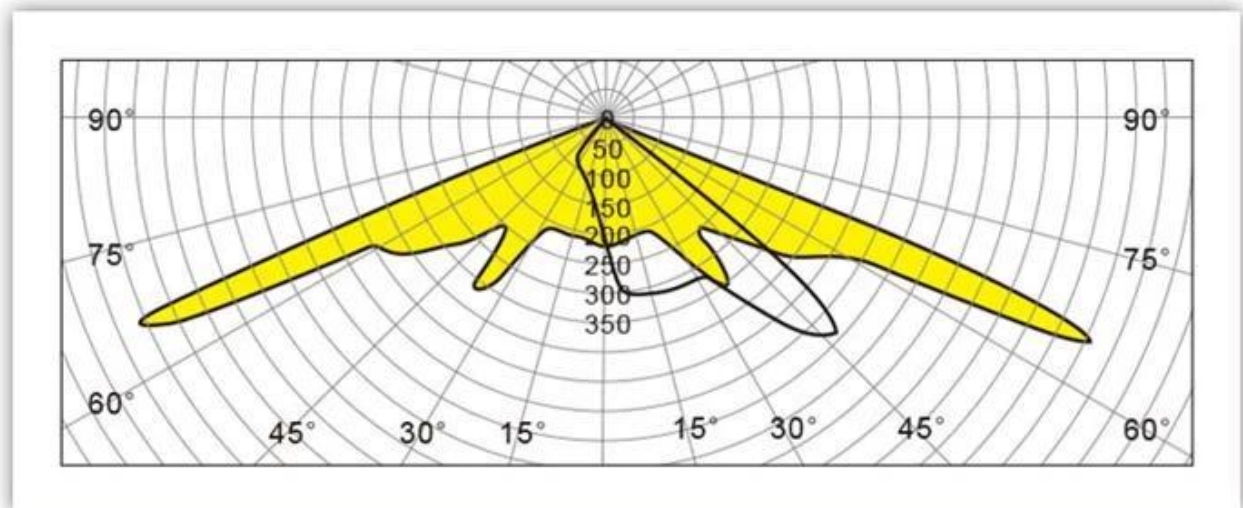

Classe di isolamento	Alimentazione elettrica	Corrente a LED	Fattore di potenza	ambiente di lavoro	vita	Cri.	Tariffa doganale comune
Classe I.	120-277 V. 50 \ \ / 60 Hz	700 mA.	& Amp; 0.95.	-40. ° C a + 55 (C)	& GT; 50.000 ore	R & GT; 75.	3000 K-6500 K
Codice articolo		Ymled-6404 (15)		Ymeled-6404 (20)		Ymled-6404 (25)	
Numero a LED		15.		20pcs.		25.	
Potenza nominale		30 watt.		45 watt.		55 watt.	
Flusso		2750-2940LM.		4150-4400LM.		5000-5390LM.	
GW \ \ / n. W.		7.2 \ \ / 6.2 kgs		7.2 \ \ / 6.2 kgs		7.2 \ \ / 6.2 kgs	
Dimensione del pacchetto		670x305x200mm.		670x305x200mm.		670x305x200mm.	

Foto del prodotto

YMLED-6404

PRODUCT DETAILS

POLAR DIAGRAM

PRODUCT DIMENSIONS(MM)