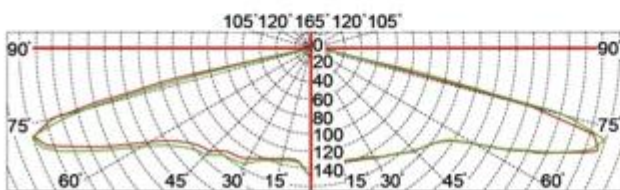

### Configuration Data:

Product Code	Rated Power	LED Qty	Luminous Flux	G.W/N.W	Packing Size	Loading Qty
YMLED-6145(16)	30W	16	3900	7.1/5.6(kgs)	560*560*220mm	320PCS/20'GP
YMLED-6145(20)	40W	20	5200	7.1/5.6(kgs)	560*560*220mm	840PCS/40'HQ
YMLED-6145(24)	55W	24	7150	7.1/5.6(kgs)	560*560*220mm	
YMLED-6145(28)	60W	28	7800	7.1/5.6(kgs)	560*560*220mm	
YMLED-6145(32)	70W	32	9100	7.1/5.6(kgs)	560*560*220mm	
YMLED-6145(36)	80W	36	10400	7.1/5.6(kgs)	560*560*220mm	
YMLED-6145(40)	90W	40	11700	7.1/5.6(kgs)	560*560*220mm	
YMLED-6145(44)	100W	44	13000	7.1/5.6(kgs)	560*560*220mm	
YMLED-6145(48)	105W	48	13650	7.1/5.6(kgs)	560*560*220mm	

### Polar Diagram:

Type1

Type2

Type3