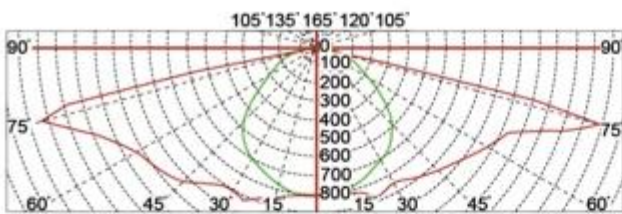

### Configuration Data:

Product Code	Rated Power	LED Qty	Luminous Flux	G.W/N.W	Packing Size	Loading Qty
YMLED-6145(16)	30W	16	3900	7.1/5.6(kgs)	560*560*220mm	320PCS/20'GP
YMLED-6145(20)	40W	20	5200	7.1/5.6(kgs)	560*560*220mm	840PCS/40'HQ
YMLED-6145(24)	55W	24	7150	7.1/5.6(kgs)	560*560*220mm	
YMLED-6145(28)	60W	28	7800	7.1/5.6(kgs)	560*560*220mm	
YMLED-6145(32)	70W	32	9100	7.1/5.6(kgs)	560*560*220mm	
YMLED-6145(36)	80W	36	10400	7.1/5.6(kgs)	560*560*220mm	
YMLED-6145(40)	90W	40	11700	7.1/5.6(kgs)	560*560*220mm	
YMLED-6145(44)	100W	44	13000	7.1/5.6(kgs)	560*560*220mm	
YMLED-6145(48)	105W	48	13650	7.1/5.6(kgs)	560*560*220mm	

### Polar Diagram:

Type1

Type2

Type3