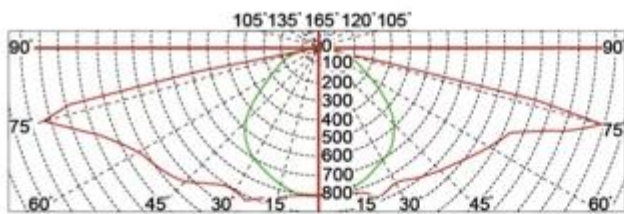

What is the details of our LED Garden light?

Die cast aluminum housing
Tempered glass mask
Sealed lamp housing
Doppia tecnologia di diffusore fotometrica
Equipped with NEMA socket

Configuration Data:

Codice prodotto	Potenza nominale	LED qty.	Flusso luminoso	G.W / N.W.	Dimensioni dell'imballaggio	Caricamento di Qtà
YMLED-6143(16)	30W	16.	3750	10.3/8.8(kgs)	560*560*220mm	400PCS/20'GP
YMLED-6143(20)	40W	20.	5000	10.3/8.8(kgs)	560*560*220mm	1008PCS/40'HQ
YMLED-6143(24)	55w.	24	6875	10.3/8.8(kgs)	560*560*220mm	
YMLED-6143(28)	60W	28	7500	10.3/8.8(kgs)	560*560*220mm	
YMLED-6143(32)	70W	32	8750	10.3/8.8(kgs)	560*560*220mm	
YMLED-6143(36)	80W	36.	10000	10.3/8.8(kgs)	560*560*220mm	
YMLED-6143(40)	90W	40	11250	10.3/8.8(kgs)	560*560*220mm	
YMLED-6143(44)	100W	44	12500	10.3/8.8(kgs)	560*560*220mm	
YMLED-6143(48)	105W	48.	13125	10.3/8.8(kgs)	560*560*220mm	

Polar Diagram:

Type1

Type2

Type3

YMLED6143

RAL 7015

RAL 9005

Power range: 30w-105w