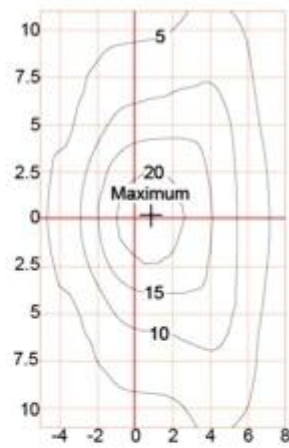

What is the details of our LED Garden light?

Die cast aluminum housing
Tempered glass mask
Sealed lamp housing
Doppia tecnologia di diffusore fotometrica
Equipped with NEMA socket

Configuration Data:

Codice prodotto	Potenza nominale	LED qty.	Flusso luminoso	G.W / N.W.	Dimensioni dell'imballaggio	Caricamento di Qtà
YMLED-6143(16)	30W	16.	3750	10.3/8.8(kgs)	560*560*220mm	400PCS/20'GP
YMLED-6143(20)	40W	20.	5000	10.3/8.8(kgs)	560*560*220mm	1008PCS/40'HQ
YMLED-6143(24)	55w.	24	6875	10.3/8.8(kgs)	560*560*220mm	
YMLED-6143(28)	60W	28	7500	10.3/8.8(kgs)	560*560*220mm	
YMLED-6143(32)	70W	32	8750	10.3/8.8(kgs)	560*560*220mm	
YMLED-6143(36)	80W	36.	10000	10.3/8.8(kgs)	560*560*220mm	
YMLED-6143(40)	90W	40	11250	10.3/8.8(kgs)	560*560*220mm	
YMLED-6143(44)	100W	44	12500	10.3/8.8(kgs)	560*560*220mm	
YMLED-6143(48)	105W	48.	13125	10.3/8.8(kgs)	560*560*220mm	

Polar Diagram:

Type1

Type2

Type3

YMLED6143

RAL 7015

RAL 9005

Power range: 30w-105w