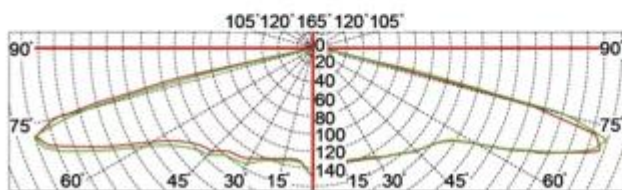

What is the details of our LED Garden light?

Die cast aluminum housing
Tempered glass mask
Sealed lamp housing
Doppia tecnologia di diffusore fotometrica
Equipped with NEMA socket

Configuration Data:

Codice prodotto	Potenza nominale	LED qty.	Flusso luminoso	G.W / N.W.	Dimensioni dell'imballaggio	Caricamento di Qtà
YMLED-6143(16)	30W	16.	3750	10.3/8.8(kgs)	560*560*220mm	400PCS/20'GP
YMLED-6143(20)	40W	20.	5000	10.3/8.8(kgs)	560*560*220mm	1008PCS/40'HQ
YMLED-6143(24)	55w.	24	6875	10.3/8.8(kgs)	560*560*220mm	
YMLED-6143(28)	60W	28	7500	10.3/8.8(kgs)	560*560*220mm	
YMLED-6143(32)	70W	32	8750	10.3/8.8(kgs)	560*560*220mm	
YMLED-6143(36)	80W	36.	10000	10.3/8.8(kgs)	560*560*220mm	
YMLED-6143(40)	90W	40	11250	10.3/8.8(kgs)	560*560*220mm	
YMLED-6143(44)	100W	44	12500	10.3/8.8(kgs)	560*560*220mm	
YMLED-6143(48)	105W	48.	13125	10.3/8.8(kgs)	560*560*220mm	

Polar Diagram:

Type1

Type2

Type3

YMLED6143

RAL 7015

RAL 9005

Power range: 30w-105w