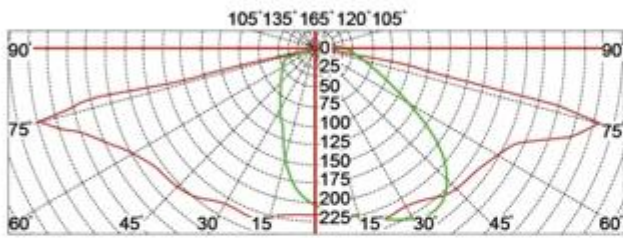

What is the details of our LED Garden light?

Die cast aluminum housing
Tempered glass mask
Sealed lamp housing
Doppia tecnologia di diffusore fotometrica
Equipped with NEMA socket

Configuration Data:

Codice prodotto	Potenza nominale	LED qty.	Flusso luminoso	G.W / N.W.	Dimensioni dell'imballaggio	Caricamento di Qtà
YMLED-6143(16)	30W	16.	3750	10.3/8.8(kgs)	560*560*220mm	400PCS/20'GP
YMLED-6143(20)	40W	20.	5000	10.3/8.8(kgs)	560*560*220mm	1008PCS/40'HQ
YMLED-6143(24)	55w.	24	6875	10.3/8.8(kgs)	560*560*220mm	
YMLED-6143(28)	60W	28	7500	10.3/8.8(kgs)	560*560*220mm	
YMLED-6143(32)	70W	32	8750	10.3/8.8(kgs)	560*560*220mm	
YMLED-6143(36)	80W	36.	10000	10.3/8.8(kgs)	560*560*220mm	
YMLED-6143(40)	90W	40	11250	10.3/8.8(kgs)	560*560*220mm	
YMLED-6143(44)	100W	44	12500	10.3/8.8(kgs)	560*560*220mm	
YMLED-6143(48)	105W	48.	13125	10.3/8.8(kgs)	560*560*220mm	

Polar Diagram:

Type1

Type2

Type3

YMLED6143

RAL 7015

RAL 9005

Power range: 30w-105w