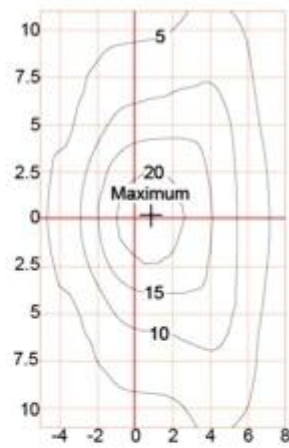

Codice prodotto	Rated Power	LED Qty	Flusso luminoso	G.W/N.W	Packing Size	Loading Qty
YMLED-6125(15)	35W	15	3675	10.4/12(kgs)	490*490*905mm	88PCS/20'GP
YMLED-6125(20)	45W	20	4725	10.4/12(kgs)	490*490*905mm	240PCS/40'HQ
YMLED-6125(25)	55W	25	5775	10.4/12(kgs)	490*490*905mm	

Polar Diagram:

Type1

Type2

Type3