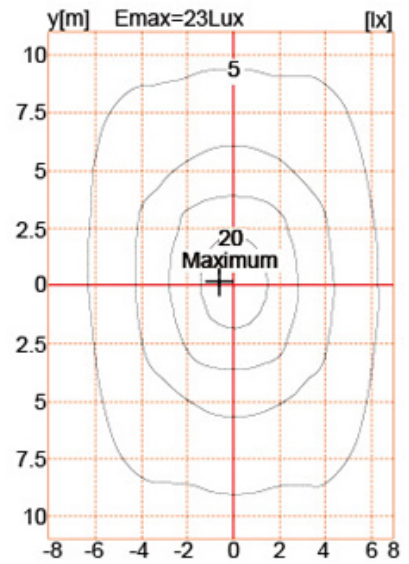

Quali sono le specifiche del nostro LED Luce da giardino?

Classe di isolamento	Alimentazione elettrica	Corrente a LED	Fattore di potenza	Ambient di lavoro	Durata	Cri.	CCT.
Classe I.	120-277 V. 50 / 60Hz.	700mA.	> 0.95.	-40. ° C a +55 ° C.	> 50.000 ore	RA> 75.	3000K-6500K.
Codice prodotto		Ymled-6113a (15)		Ymled-6113a (20)		Ymled-6113a (25)	
LED qty.		15pcs.		20pcs.		25pcs.	
Potenza nominale		30W.		45W.		55w.	
Flusso luminoso		2750-2940LM.		4150-4400LM.		5000-5390LM.	
G.W / N.W.		14.5 / 12,4kgs.		14.5 / 12,4kgs.		14.5 / 12,4kgs.	
Dimensioni dell'imballaggio		715x685x280mm.		715x685x280mm.		715x685x280mm.	

Foto del prodotto.

YMLED-6113A

PRODUCT DIMENSIONS(MM)

PRODUCT DETAILS

Polar Diagram

Type1

Type2

Type3