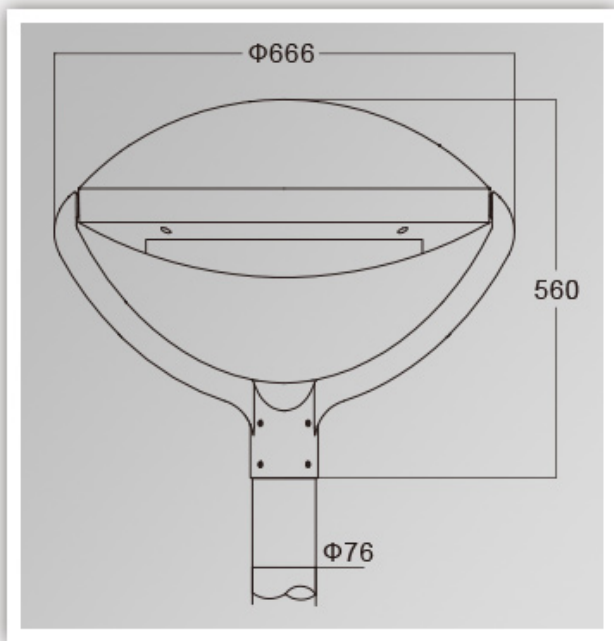

Quali sono i dettagli del nostro [PORTATO Luce del giardino?](#)

Alloggiamento in alluminio pressofuso, coperchio rotante foglio in alluminio
Doppia tecnologia di diffusore fotometrica
Cena in vetro temperato bianco
Alloggiamento della lampada sigillata

Quali sono le specifiche del nostro LED Luce da giardino?

Classe di isolamento	Alimentazione elettrica	Corrente a LED	Fattore di potenza	Ambient di lavoro	Durata	Cri.	CCT.
Classe I.	120-277 V. 50 / 60Hz.	700mA.	> 0.95.	-40. ° C a +55 ° C.	> 50.000 ore	RA> 75.	3000K-6500K.
Codice prodotto		Ymled-6113a (15)		Ymled-6113a (20)		Ymled-6113a (25)	
LED qty.		15pcs.		20pcs.		25pcs.	
Potenza nominale		30W.		45W.		55w.	
Flusso luminoso		2750-2940LM.		4150-4400LM.		5000-5390LM.	
G.W / N.W.		14.5 / 12,4kgs.		14.5 / 12,4kgs.		14.5 / 12,4kgs.	
Dimensioni dell'imballaggio		715x685x280mm.		715x685x280mm.		715x685x280mm.	

Foto del prodotto.

YMLED-6113A

PRODUCT DIMENSIONS(MM)

PRODUCT DETAILS

Polar Diagram

Type1

Type2

Type3