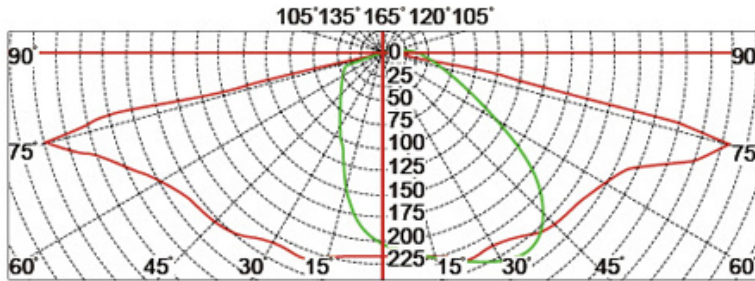

Quali sono le specifiche del nostro LED Luce da giardino?

Classe di isolamento	Alimentazione elettrica	Corrente a LED	Fattore di potenza	Ambient di lavoro	Durata	Cri.	CCT.
Classe I.	120-277 V. 50 / 60Hz.	700mA.	> 0.95.	-40. ° C a +55 ° C.	> 50.000 ore	RA> 75.	3000K-6500K.
Codice prodotto		Ymled-6113a (15)		Ymled-6113a (20)		Ymled-6113a (25)	
LED qty.		15pcs.		20pcs.		25pcs.	
Potenza nominale		30W.		45W.		55w.	
Flusso luminoso		2750-2940LM.		4150-4400LM.		5000-5390LM.	
G.W / N.W.		14.5 / 12,4kgs.		14.5 / 12,4kgs.		14.5 / 12,4kgs.	
Dimensioni dell'imballaggio		715x685x280mm.		715x685x280mm.		715x685x280mm.	

Foto del prodotto.

YMLED-6113A

PRODUCT DIMENSIONS(MM)

PRODUCT DETAILS

Polar Diagram

Type1

Type2

Type3