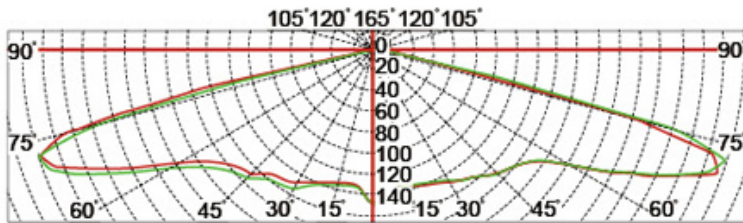

Quali sono le specifiche del nostro LED Luce da giardino?

Classe di isolamento	Alimentazione elettrica	Corrente a LED	Fattore di potenza	Ambient di lavoro	Durata	Cri.	CCT.
Classe I.	120-277 V. 50 / 60Hz.	700mA.	> 0.95.	-40. ° C a +55 ° C.	> 50.000 ore	RA> 75.	3000K-6500K.
Codice prodotto		Ymled-6113a (15)		Ymled-6113a (20)		Ymled-6113a (25)	
LED qty.		15pcs.		20pcs.		25pcs.	
Potenza nominale		30W.		45W.		55w.	
Flusso luminoso		2750-2940LM.		4150-4400LM.		5000-5390LM.	
G.W / N.W.		14.5 / 12,4kgs.		14.5 / 12,4kgs.		14.5 / 12,4kgs.	
Dimensioni dell'imballaggio		715x685x280mm.		715x685x280mm.		715x685x280mm.	

Foto del prodotto.

YMLED-6113A

PRODUCT DIMENSIONS(MM)

PRODUCT DETAILS

Polar Diagram

Type1

Type2

Type3