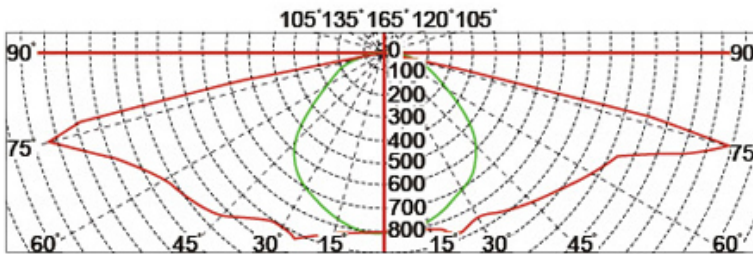

Quali sono le specifiche del nostro LED Luce da giardino?

Classe di isolamento	Alimentazione elettrica	Corrente a LED	Fattore di potenza	Ambient di lavoro	Durata	Cri.	CCT.
Classe I.	120-277 V. 50 / 60Hz.	700mA.	> 0.95.	-40. ° C a +55 ° C.	> 50.000 ore	RA> 75.	3000K-6500K.
Codice prodotto		Ymled-6113a (15)		Ymled-6113a (20)		Ymled-6113a (25)	
LED qty.		15pcs.		20pcs.		25pcs.	
Potenza nominale		30W.		45W.		55w.	
Flusso luminoso		2750-2940LM.		4150-4400LM.		5000-5390LM.	
G.W / N.W.		14.5 / 12,4kgs.		14.5 / 12,4kgs.		14.5 / 12,4kgs.	
Dimensioni dell'imballaggio		715x685x280mm.		715x685x280mm.		715x685x280mm.	

Foto del prodotto.

YMLED-6113A

PRODUCT DIMENSIONS(MM)

PRODUCT DETAILS

Polar Diagram

Type1

Type2

Type3