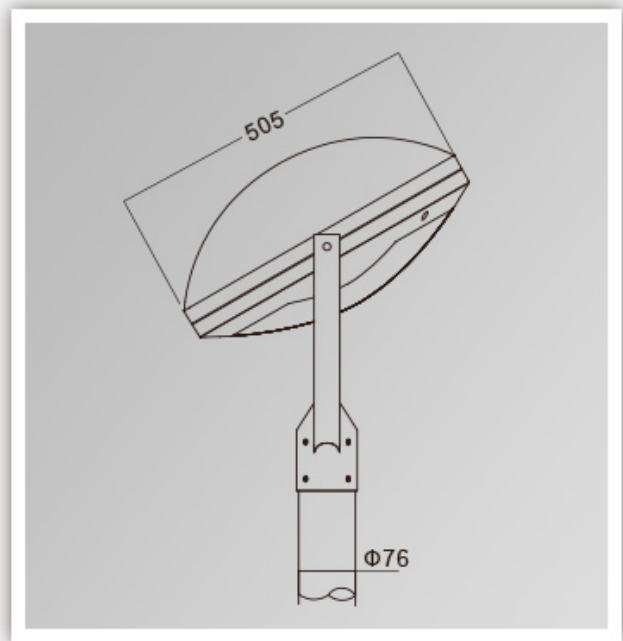

Quali sono i dettagli del nostro [PORTATO Luce del giardino?](#)

Alloggiamento in alluminio pressofuso, coperchio rotante foglio in alluminio
Doppia tecnologia di diffusore fotometrica
Cena in vetro temperato bianco
Alloggiamento della lampada sigillata

Quali sono le specifiche del nostro LED Luce da giardino?

Classe di isolamento	Alimentazione elettrica	Corrente a LED	Fattore di potenza	Ambient di lavoro	Durata	Cri.	CCT.
Classe I.	120-277 V. 50 / 60Hz.	700mA.	> 0.95.	-40. ° C a +55 ° C.	> 50.000 ore	RA> 75.	3000K-6500K.
Codice prodotto		Ymled-6113a (15)		Ymled-6113a (20)		Ymled-6113a (25)	
LED qty.		15pcs.		20pcs.		25pcs.	
Potenza nominale		30W.		45W.		55w.	
Flusso luminoso		2750-2940LM.		4150-4400LM.		5000-5390LM.	
G.W / N.W.		14.5 / 12,4kgs.		14.5 / 12,4kgs.		14.5 / 12,4kgs.	
Dimensioni dell'imballaggio		715x685x280mm.		715x685x280mm.		715x685x280mm.	

Foto del prodotto.

YMLED-6113A

PRODUCT DIMENSIONS(MM)

PRODUCT DETAILS

Polar Diagram

Type1

Type2

Type3