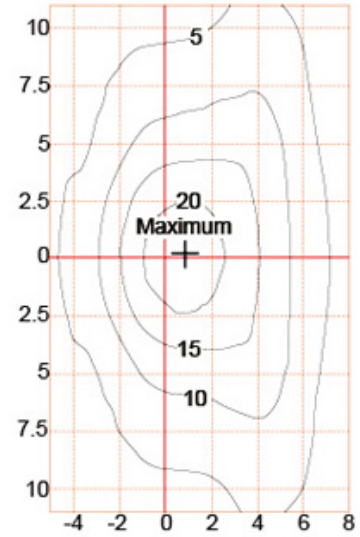

Quali sono le specifiche del nostro LED Luce da giardino?

Classe di isolamento	Alimentazione elettrica	Corrente a LED	Fattore di potenza	Ambient di lavoro	Durata	Cri.	CCT.
Classe I.	120-277 V. 50 / 60Hz.	700mA.	> 0.95.	-40. ° C a +55 ° C.	> 50.000 ore	RA> 75.	3000K-6500K.
Codice prodotto		Ymled-6113a (15)		Ymled-6113a (20)		Ymled-6113a (25)	
LED qty.		15pcs.		20pcs.		25pcs.	
Potenza nominale		30W.		45W.		55w.	
Flusso luminoso		2750-2940LM.		4150-4400LM.		5000-5390LM.	
G.W / N.W.		14.5 / 12,4kgs.		14.5 / 12,4kgs.		14.5 / 12,4kgs.	
Dimensioni dell'imballaggio		715x685x280mm.		715x685x280mm.		715x685x280mm.	

Foto del prodotto.

YMLED-6113A

PRODUCT DIMENSIONS(MM)

PRODUCT DETAILS

Polar Diagram

Type1

Type2

Type3