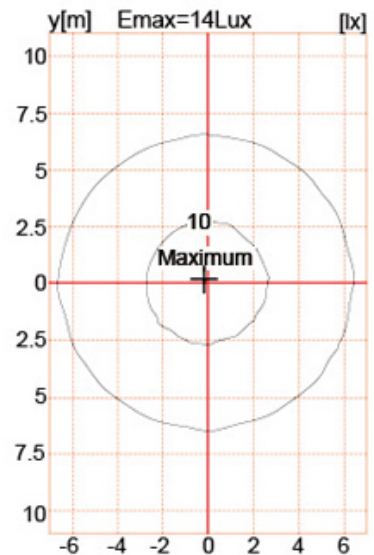

Quali sono le specifiche del nostro LED Luce da giardino?

Classe di isolamento	Alimentazione elettrica	Corrente a LED	Fattore di potenza	Ambient di lavoro	Durata	Cri.	CCT.
Classe I.	120-277 V. 50 / 60Hz.	700mA.	> 0.95.	-40. ° C a +55 ° C.	> 50.000 ore	RA> 75.	3000K-6500K.
Codice prodotto		Ymled-6113a (15)		Ymled-6113a (20)		Ymled-6113a (25)	
LED qty.		15pcs.		20pcs.		25pcs.	
Potenza nominale		30W.		45W.		55w.	
Flusso luminoso		2750-2940LM.		4150-4400LM.		5000-5390LM.	
G.W / N.W.		14.5 / 12,4kgs.		14.5 / 12,4kgs.		14.5 / 12,4kgs.	
Dimensioni dell'imballaggio		715x685x280mm.		715x685x280mm.		715x685x280mm.	

Foto del prodotto.

YMLED-6113A

PRODUCT DIMENSIONS(MM)

PRODUCT DETAILS

Polar Diagram

Type1

Type2

Type3