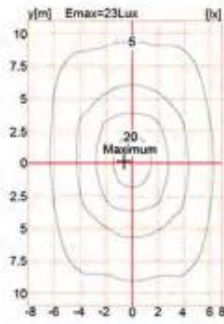

Certificate

配光曲线 Polar Diagram

Type1

Type2

Type3

参考颜色 Reference color : RAL 9005 RAL 7015