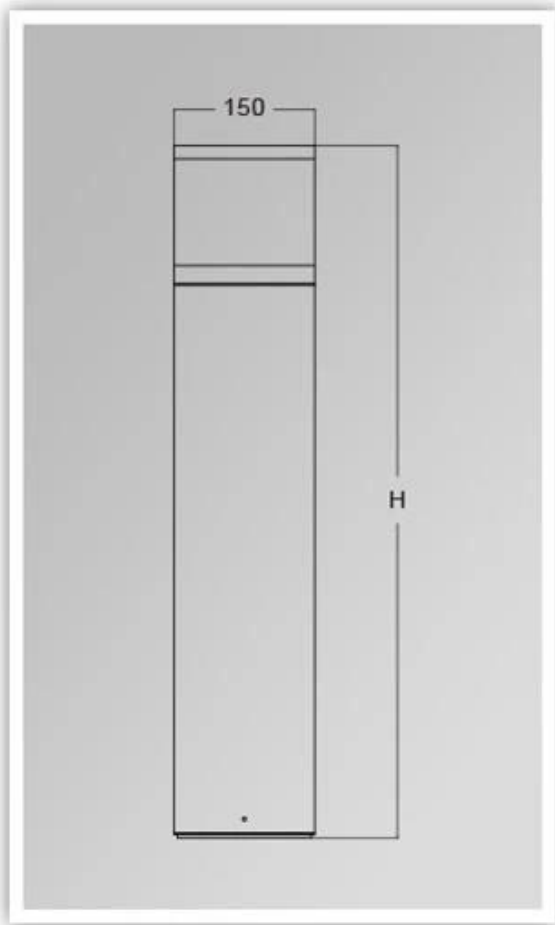

Quali sono i dettagli del nostro [Prato giardino leggero?](#)

Alloggiamento in alluminio pressofuso, trattamento superficiale per rivestimento elettrostatico
Coperchio della lampada PC UV-stop
Alloggiamento della lampada sigillata

Foto del prodotto.

PRODUCT DIMENSIONS(MM)

PRODUCT DETAILS

YM-6209A

YM-6209B

Imballaggio e spedizione, termini commerciali:

Spedizione

1. **FedEx / DHL / UPS / TNT** per **campioni**, Porta a porta,
2. **Per via aerea o via mare** per **Beni batch**, per FCL; Aeroporto / porto che riceve,
3. Clienti che specificano spedizionieri o metodi di spedizione negoziabili,
4. **Tempo di consegna:** 5.-7 giorni per campioni; 15.-30. giorni per i beni in batch.