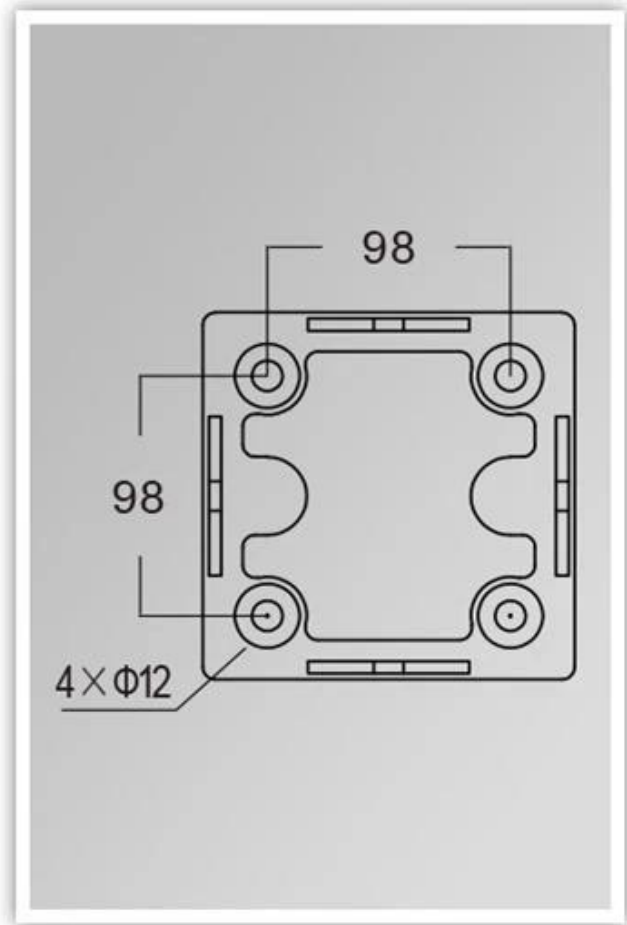

Quali sono i dettagli del nostro [Prato giardino leggero?](#)

Alloggiamento in alluminio pressofuso, trattamento superficiale per rivestimento elettrostatico
Coperchio della lampada PC UV-stop
Alloggiamento della lampada sigillata

Foto del prodotto.

PRODUCT DIMENSIONS(MM)

PRODUCT DETAILS

YM-6209A

YM-6209B

Imballaggio e spedizione, termini commerciali:

Spedizione

1. **FedEx / DHL / UPS / TNT** per **campioni**, Porta a porta,
2. **Per via aerea o via mare** per **Beni batch**, per FCL; Aeroporto / porto che riceve,
3. Clienti che specificano spedizionieri o metodi di spedizione negoziabili,
4. **Tempo di consegna:** 5.-7 giorni per campioni; 15.-30. giorni per i beni in batch.