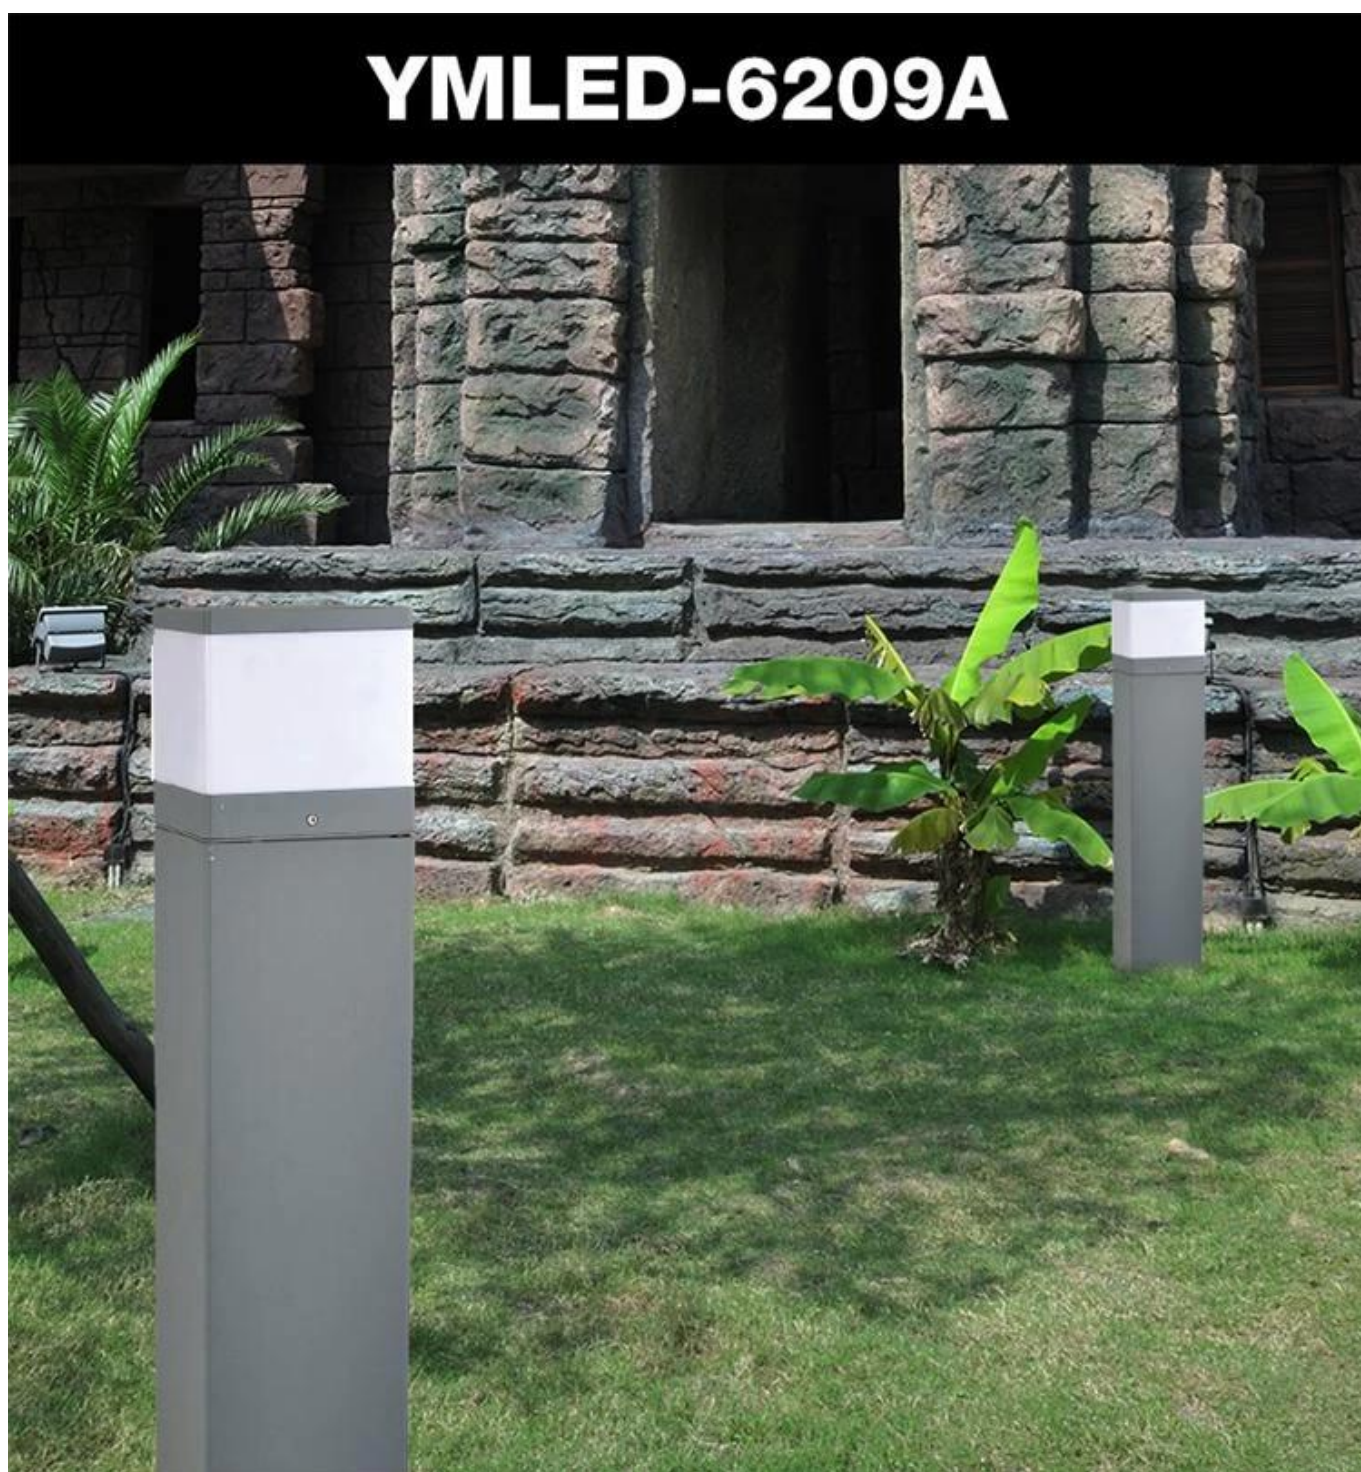

Quali sono i dettagli del nostro [Prato giardino leggero?](#)

Alloggiamento in alluminio pressofuso, trattamento superficiale per rivestimento elettrostatico
Coperchio della lampada PC UV-stop
Alloggiamento della lampada sigillata

Quali sono le specifiche del nostro Luce da giardino?

Classe di isolamento	Alimentazione elettrica	Grado di protezione	Capacità a prova di corruzione	Ambient di lavoro	Portalampada	massima potenza
Classe I.	220 V. 50 / 60Hz.	IP65.	Classe II.	-35. ° C a +45 ° C.	E27.	35W.

Foto del prodotto.