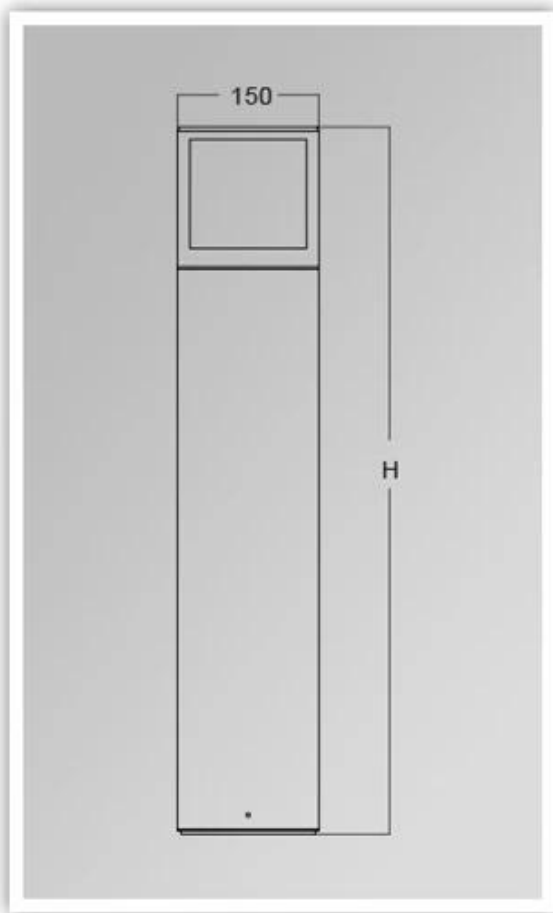

## Quali sono i dettagli del nostro [Bollardo leggero](#)?

Alloggiamento in alluminio pressofuso, trattamento superficiale per rivestimento elettrostatico  
Coperchio della lampada PC UV-stop  
Alloggiamento della lampada sigillata

## Foto del prodotto.

## PRODUCT DIMENSIONS(MM)