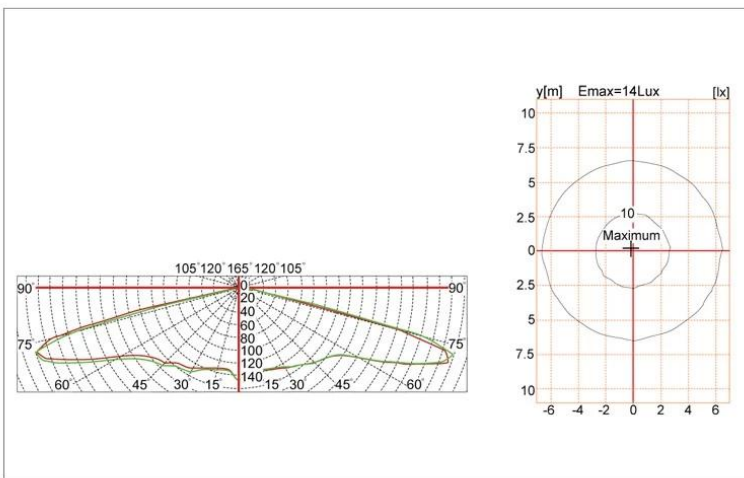

Configuration Data:

Product Code	Rated Power	LED Qty	Luminous Flux	G.W/N.W	Packing Size	Loading Qty
YMLED-6409 (16)	30W	16	3900	9.5/7.9(kgs)	660x560x130mm	
YMLED-6409 (20)	40W	20	5200	9.5/7.9(kgs)	660x560x130mm	
YMLED-6409 (24)	55W	24	7150	9.5/7.9(kgs)	660x560x130mm	
YMLED-6409 (28)	60W	28	7800	9.5/7.9(kgs)	660x560x130mm	544PCS/20'GP
YMLED-6409 (32)	70W	32	9100	9.5/7.9(kgs)	660x560x130mm	
YMLED-6409 (36)	80W	36	10400	9.5/7.9(kgs)	660x560x130mm	1360PCS/40'HQ
YMLED-6409 (40)	90W	40	11700	9.5/7.9(kgs)	660x560x130mm	
YMLED-6409 (44)	100W	44	13000	9.5/7.9(kgs)	660x560x130mm	
YMLED-6409 (48)	105W	48	13650	9.5/7.9(kgs)	660x560x130mm	