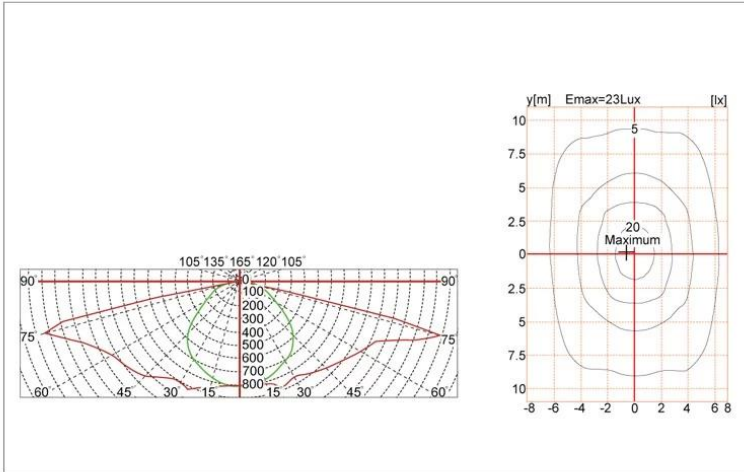

typez

Type3

Configuration Data:

Product Code	Rated Power	LED Qty	Luminous Flux	G.W/N.W	Packing Size	Loading Qty
YMLED-6409 (16)	30W	16	3900	9.5/7.9(kgs)	660x560x130mm	
YMLED-6409 (20)	40W	20	5200	9.5/7.9(kgs)	660x560x130mm	
YMLED-6409 (24)	55W	24	7150	9.5/7.9(kgs)	660x560x130mm	
YMLED-6409 (28)	60W	28	7800	9.5/7.9(kgs)	660x560x130mm	544PCS/20'GP
YMLED-6409 (32)	70W	32	9100	9.5/7.9(kgs)	660x560x130mm	
YMLED-6409 (36)	80W	36	10400	9.5/7.9(kgs)	660x560x130mm	1360PCS/40'HQ
YMLED-6409 (40)	90W	40	11700	9.5/7.9(kgs)	660x560x130mm	
YMLED-6409 (44)	100W	44	13000	9.5/7.9(kgs)	660x560x130mm	
YMLED-6409 (48)	105W	48	13650	9.5/7.9(kgs)	660x560x130mm