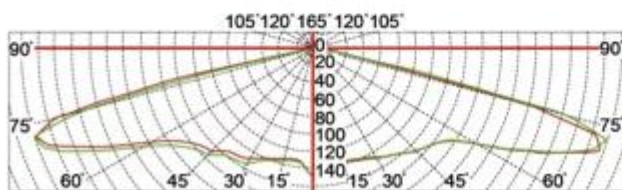

## Configuration Data:

Product Code	Rated Power	LED Qty	Luminous Flux	G.W/N.W	Packing Size	Loading Qty
YMLED-6145(16)	30W	16	3900	7.1/5.6(kgs)	560*560*220mm	320PCS/20'GP
YMLED-6145(20)	40W	20	5200	7.1/5.6(kgs)	560*560*220mm	840PCS/40'HQ
YMLED-6145(24)	55W	24	7150	7.1/5.6(kgs)	560*560*220mm	
YMLED-6145(28)	60W	28	7800	7.1/5.6(kgs)	560*560*220mm	
YMLED-6145(32)	70W	32	9100	7.1/5.6(kgs)	560*560*220mm	
YMLED-6145(36)	80W	36	10400	7.1/5.6(kgs)	560*560*220mm	
YMLED-6145(40)	90W	40	11700	7.1/5.6(kgs)	560*560*220mm	
YMLED-6145(44)	100W	44	13000	7.1/5.6(kgs)	560*560*220mm	
YMLED-6145(48)	105W	48	13650	7.1/5.6(kgs)	560*560*220mm	

## Polar Diagram:

Type1

Type2

Type3