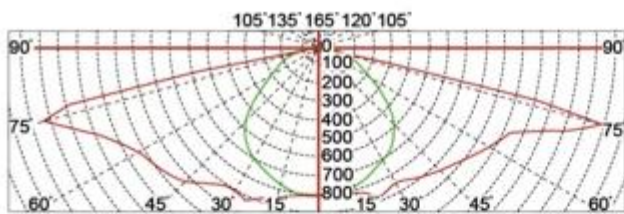

## Configuration Data:

Product Code	Rated Power	LED Qty	Luminous Flux	G.W/N.W	Packing Size	Loading Qty
YMLED-6145(16)	30W	16	3900	7.1/5.6(kgs)	560*560*220mm	320PCS/20'GP
YMLED-6145(20)	40W	20	5200	7.1/5.6(kgs)	560*560*220mm	840PCS/40'HQ
YMLED-6145(24)	55W	24	7150	7.1/5.6(kgs)	560*560*220mm	
YMLED-6145(28)	60W	28	7800	7.1/5.6(kgs)	560*560*220mm	
YMLED-6145(32)	70W	32	9100	7.1/5.6(kgs)	560*560*220mm	
YMLED-6145(36)	80W	36	10400	7.1/5.6(kgs)	560*560*220mm	
YMLED-6145(40)	90W	40	11700	7.1/5.6(kgs)	560*560*220mm	
YMLED-6145(44)	100W	44	13000	7.1/5.6(kgs)	560*560*220mm	
YMLED-6145(48)	105W	48	13650	7.1/5.6(kgs)	560*560*220mm	

## Polar Diagram:

Type1

Type2

Type3