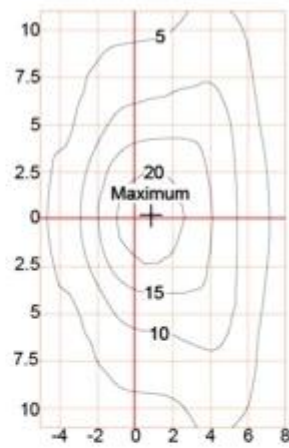

## Configuration Data:

Product Code	Rated Power	LED Qty	Luminous Flux	G.W/N.W	Packing Size	Loading Qty
YMLED-6145(16)	30W	16	3900	7.1/5.6(kgs)	560*560*220mm	320PCS/20'GP
YMLED-6145(20)	40W	20	5200	7.1/5.6(kgs)	560*560*220mm	840PCS/40'HQ
YMLED-6145(24)	55W	24	7150	7.1/5.6(kgs)	560*560*220mm	
YMLED-6145(28)	60W	28	7800	7.1/5.6(kgs)	560*560*220mm	
YMLED-6145(32)	70W	32	9100	7.1/5.6(kgs)	560*560*220mm	
YMLED-6145(36)	80W	36	10400	7.1/5.6(kgs)	560*560*220mm	
YMLED-6145(40)	90W	40	11700	7.1/5.6(kgs)	560*560*220mm	
YMLED-6145(44)	100W	44	13000	7.1/5.6(kgs)	560*560*220mm	
YMLED-6145(48)	105W	48	13650	7.1/5.6(kgs)	560*560*220mm	

## Polar Diagram:

Type1

Type2

Type3

# Product Dimensions(mm)