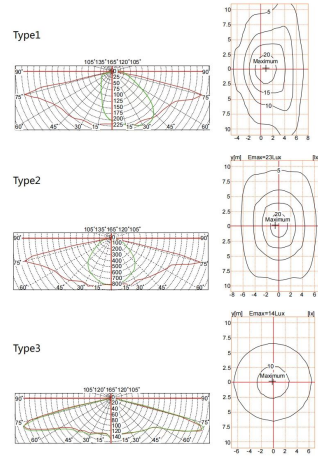

产品说明：
铝压铸灯具外壳，铝拉制灯杆
光学级 PMMA 灯罩
整体密封结构
二次配光技术

灯具尺寸 Product Dimensions(mm)

配置数据 / Configuration Data:

产品型号 Product Code	额定功率 Rated Power	LED 数量 LED Qty	初始光通量 Luminous Flux	毛净重 G.W./N.W	包装尺寸 Packing Size
YMLED-6310(20)	20W	20	2320	18/14(kgs)	2020x180x180mm 1PCS/CTN
YMLED-6310(30)	30W	30	3480		1250x550x300mm 2PCS/CTN

配光曲线 Polar Diagram

参考颜色 Reference color : RAL 9005 ■ RAL 7015 ■