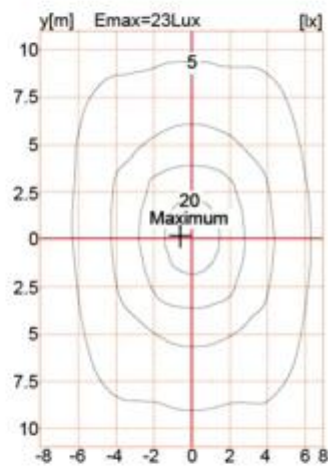

Configuration Data:

Code produit	Puissance nominale	QTY LED	Flux lumineux	G.w / n.w	Taille d'emballage	Chargement de Qté
Ymled-6143 (16)	30w	16	3750	10.3 / 8.8 (KGS)	560 * 560 * 220mm	400pcs / 20'gp
Ymbleled-6143 (20)	40w	20	5000	10.3 / 8.8 (KGS)	560 * 560 * 220mm	1008pcs / 40'HQ
Ymbleled-6143 (24)	55W	24	6875	10.3 / 8.8 (KGS)	560 * 560 * 220mm	
Ymbleled-6143 (28)	60w	28	7500	10.3 / 8.8 (KGS)	560 * 560 * 220mm	
Ymled-6143 (32)	70w	32	8750	10.3 / 8.8 (KGS)	560 * 560 * 220mm	
Ymbleled-6143 (36)	80w	36	10000	10.3 / 8.8 (KGS)	560 * 560 * 220mm	
Ymled-6143 (40)	90w	40	11250	10.3 / 8.8 (KGS)	560 * 560 * 220mm	
Ymbleled-6143 (44)	100W	44	12500	10.3 / 8.8 (KGS)	560 * 560 * 220mm	
Ymled-6143 (48)	105w	48	13125	10.3 / 8.8 (KGS)	560 * 560 * 220mm	

Polar Diagram:

Type1

Type2

Type3

YMLED6143

RAL 7015

RAL 9005

Power range: 30w-105w