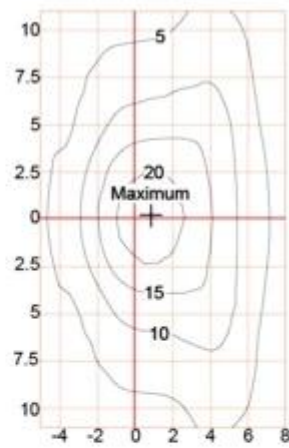

What is the details of our LED Garden light?

Boîtier en aluminium moulé sous pression
Masque de verre trempé
Boîtier de lampe scellée
Double technologie de diffuseur photométrique
Équipé d'une prise NEMA

Configuration Data:

Code produit	Puissance nominale	QTY LED	Flux lumineux	G.w / n.w	Taille d'emballage	Chargement de Qté
Ymled-6143 (16)	30w	16	3750	10.3 / 8.8 (KGS)	560 * 560 * 220mm	400pcs / 20'gp
Ymbleled-6143 (20)	40w	20	5000	10.3 / 8.8 (KGS)	560 * 560 * 220mm	1008pcs / 40'HQ
Ymbleled-6143 (24)	55W	24	6875	10.3 / 8.8 (KGS)	560 * 560 * 220mm	
Ymbleled-6143 (28)	60w	28	7500	10.3 / 8.8 (KGS)	560 * 560 * 220mm	
Ymled-6143 (32)	70w	32	8750	10.3 / 8.8 (KGS)	560 * 560 * 220mm	
Ymbleled-6143 (36)	80w	36	10000	10.3 / 8.8 (KGS)	560 * 560 * 220mm	
Ymled-6143 (40)	90w	40	11250	10.3 / 8.8 (KGS)	560 * 560 * 220mm	
Ymbleled-6143 (44)	100W	44	12500	10.3 / 8.8 (KGS)	560 * 560 * 220mm	
Ymled-6143 (48)	105w	48	13125	10.3 / 8.8 (KGS)	560 * 560 * 220mm	

Polar Diagram:

Type1

Type2

Type3

YMLED6143

RAL 7015

RAL 9005

Power range: 30w-105w