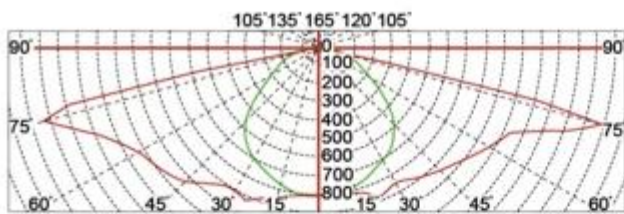

Configuration Data:

Code produit	Puissance nominale	QTY LED	Flux lumineux	G.w / n.w	Taille d'emballage	Chargement de Qté
Ymled-6143 (16)	30w	16	3750	10.3 / 8.8 (KGS)	560 * 560 * 220mm	400pcs / 20'gp
Ymbleled-6143 (20)	40w	20	5000	10.3 / 8.8 (KGS)	560 * 560 * 220mm	1008pcs / 40'HQ
Ymbleled-6143 (24)	55W	24	6875	10.3 / 8.8 (KGS)	560 * 560 * 220mm	
Ymbleled-6143 (28)	60w	28	7500	10.3 / 8.8 (KGS)	560 * 560 * 220mm	
Ymled-6143 (32)	70w	32	8750	10.3 / 8.8 (KGS)	560 * 560 * 220mm	
Ymbleled-6143 (36)	80w	36	10000	10.3 / 8.8 (KGS)	560 * 560 * 220mm	
Ymled-6143 (40)	90w	40	11250	10.3 / 8.8 (KGS)	560 * 560 * 220mm	
Ymbleled-6143 (44)	100W	44	12500	10.3 / 8.8 (KGS)	560 * 560 * 220mm	
Ymled-6143 (48)	105w	48	13125	10.3 / 8.8 (KGS)	560 * 560 * 220mm	

Polar Diagram:

Type1

Type2

Type3

YMLED6143

RAL 7015

RAL 9005

Power range: 30w-105w