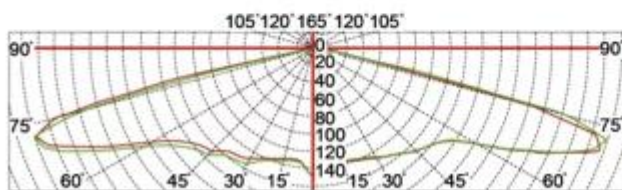

Configuration Data:

Code produit	Puissance nominale	QTY LED	Flux lumineux	G.w / n.w	Taille d'emballage	Chargement de Qté
Ymled-6143 (16)	30w	16	3750	10.3 / 8.8 (KGS)	560 * 560 * 220mm	400pcs / 20'gp
Ymbleled-6143 (20)	40w	20	5000	10.3 / 8.8 (KGS)	560 * 560 * 220mm	1008pcs / 40'HQ
Ymbleled-6143 (24)	55W	24	6875	10.3 / 8.8 (KGS)	560 * 560 * 220mm	
Ymbleled-6143 (28)	60w	28	7500	10.3 / 8.8 (KGS)	560 * 560 * 220mm	
Ymled-6143 (32)	70w	32	8750	10.3 / 8.8 (KGS)	560 * 560 * 220mm	
Ymbleled-6143 (36)	80w	36	10000	10.3 / 8.8 (KGS)	560 * 560 * 220mm	
Ymled-6143 (40)	90w	40	11250	10.3 / 8.8 (KGS)	560 * 560 * 220mm	
Ymbleled-6143 (44)	100W	44	12500	10.3 / 8.8 (KGS)	560 * 560 * 220mm	
Ymled-6143 (48)	105w	48	13125	10.3 / 8.8 (KGS)	560 * 560 * 220mm	

Polar Diagram:

Type1

Type2

Type3

YMLED6143

RAL 7015

RAL 9005

Power range: 30w-105w