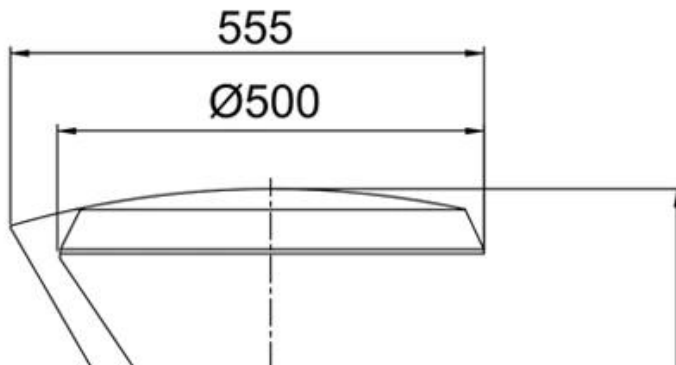

Product Dimensions(mm)