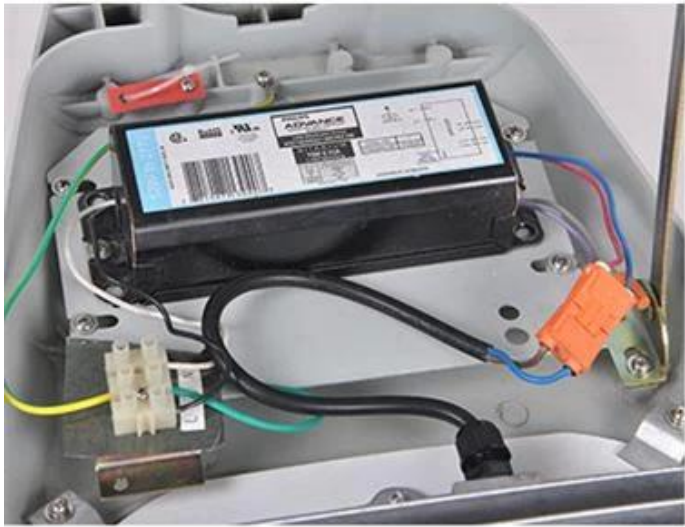

Quels sont les détails de notre [DIRIGÉ éclairage public?](#)

Boîtier en aluminium moulé entier

Double photon numérique technologie de diffuseur

Souper verre trempé blanc

Quelles sont les spécifications de notre rue LED léger?

Classe d'isolation	Source de courant	Courant de LED	Facteur de puissance	Travail ambiant	Durée de vie	Cri	Cct
Classe I	120-277V 50 / 60Hz	700mA	> 0.95	-40 ° C à +55 ° C	> 50 000hrs	Ra> 75	3000K-6500K
Code produit	Ymbled-6404 (15)		Ymbled-6404 (20)		Ymled-6404 (25)		
QTY LED	15pcs		20pcs		25 pcs		
Puissance nominale	30w		45w		55W		
Flux lumineux	2750-2940LM		4150-4400LM		5000-5390LM		
G.w / n.w	7.2 / 6.2kgs		7.2 / 6.2kgs		7.2 / 6.2kgs		
Taille d'emballage	670x305x200mm		670x305x200mm		670x305x200mm		

Photos de produits

YMLED-6404

PRODUCT DETAILS

POLAR DIAGRAM

PRODUCT DIMENSIONS(MM)

Emballage et expédition, Termes de commerce:

Expédition

1. **FedEx / DHL / UPS / TNT** pour **échantillons**, Porte à porte,
2. **Par voie aérienne ou par mer** pour **marchandises par lots**, pour FCL; Aéroport / Port recevant,
3. Les clients spécifiant les transitaires de fret ou les méthodes d'expédition négociables,
- 4 **Heure de livraison:** 5-7 jours pour les échantillons; 15-30 jours pour les marchandises par lots.