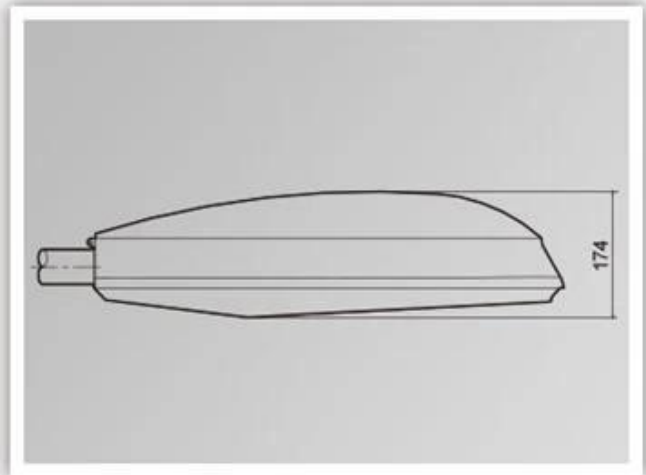

Quels sont les détails de notre [DIRIGÉ éclairage public?](#)

Boîtier en aluminium moulé entier

Double photon numérique technologie de diffuseur

Souper verre trempé blanc

Quelles sont les spécifications de notre rue LED léger?

Classe d'isolation	Source de courant	Courant de LED	Facteur de puissance	Travail ambiant	Durée de vie	Cri	Cct
Classe I	120-277V 50 / 60Hz	700mA	> 0.95	-40 ° C à +55 ° C	> 50 000hrs	Ra> 75	3000K-6500K
Code produit	Ymbled-6404 (15)		Ymbled-6404 (20)		Ymled-6404 (25)		
QTY LED	15pcs		20pcs		25 pcs		
Puissance nominale	30w		45w		55W		
Flux lumineux	2750-2940LM		4150-4400LM		5000-5390LM		
G.w / n.w	7.2 / 6.2kgs		7.2 / 6.2kgs		7.2 / 6.2kgs		
Taille d'emballage	670x305x200mm		670x305x200mm		670x305x200mm		

Photos de produits

YMLED-6404

PRODUCT DETAILS

POLAR DIAGRAM

PRODUCT DIMENSIONS(MM)

Emballage et expédition, Termes de commerce:

Expédition

1. **FedEx / DHL / UPS / TNT** pour **échantillons**, Porte à porte,
2. **Par voie aérienne ou par mer** pour **marchandises par lots**, pour FCL; Aéroport / Port recevant,
3. Les clients spécifiant les transitaires de fret ou les méthodes d'expédition négociables,
- 4 **Heure de livraison:** 5-7 jours pour les échantillons; 15-30 jours pour les marchandises par lots.