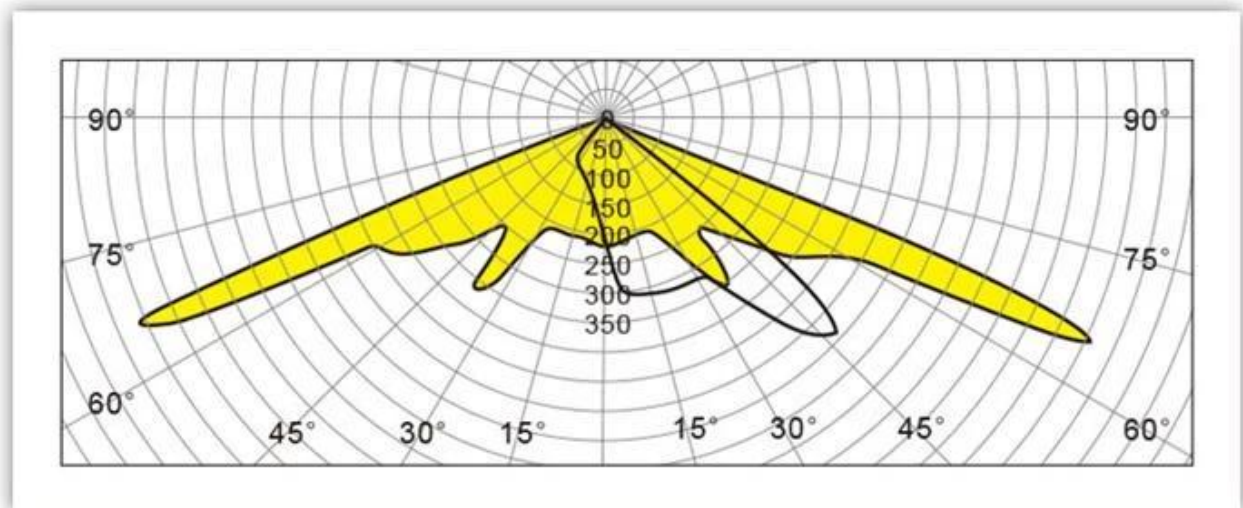

Classe d'isolation	Source de courant	Courant de LED	Facteur de puissance	Travail ambiant	Durée de vie	Cri	Cct
Classe I	120-277V 50 / 60Hz	700mA	> 0.95	-40 ° C à +55 ° C	> 50 000hrs	Ra> 75	3000K-6500K
Code produit	Ymbled-6404 (15)		Ymbled-6404 (20)		Ymled-6404 (25)		
QTY LED	15pcs		20pcs		25 pcs		
Puissance nominale	30w		45w		55W		
Flux lumineux	2750-2940LM		4150-4400LM		5000-5390LM		
G.w / n.w	7.2 / 6.2kgs		7.2 / 6.2kgs		7.2 / 6.2kgs		
Taille d'emballage	670x305x200mm		670x305x200mm		670x305x200mm		

Photos de produits

YMLED-6404

PRODUCT DETAILS

POLAR DIAGRAM

PRODUCT DIMENSIONS(MM)

Emballage et expédition, Termes de commerce:

Expédition

1. **FedEx / DHL / UPS / TNT** pour **échantillons**, Porte à porte,
2. **Par voie aérienne ou par mer** pour **marchandises par lots**, pour FCL; Aéroport / Port recevant,
3. Les clients spécifiant les transitaires de fret ou les méthodes d'expédition négociables,
- 4 **Heure de livraison:** 5-7 jours pour les échantillons; 15-30 jours pour les marchandises par lots.