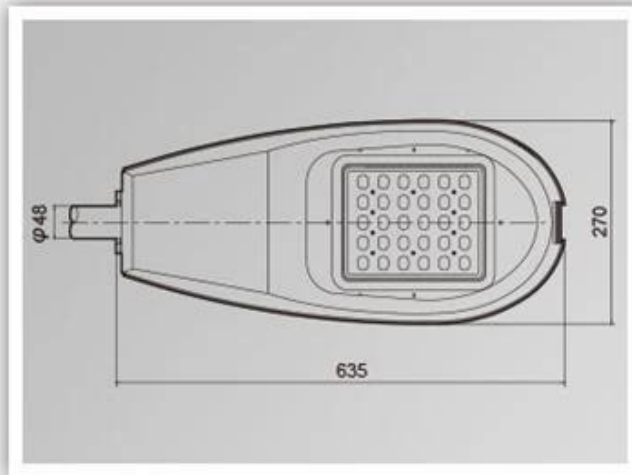

Quels sont les détails de notre [DIRIGÉ éclairage public?](#)

Boîtier en aluminium moulé entier

Double photon numérique technologie de diffuseur

Souper verre trempé blanc

Quelles sont les spécifications de notre rue LED léger?

Classe d'isolation	Source de courant	Courant de LED	Facteur de puissance	Travail ambiant	Durée de vie	Cri	Cct
Classe I	120-277V 50 / 60Hz	700mA	> 0.95	-40 ° C à +55 ° C	> 50 000hrs	Ra> 75	3000K-6500K
Code produit	Ymbled-6404 (15)		Ymbled-6404 (20)		Ymled-6404 (25)		
QTY LED	15pcs		20pcs		25 pcs		
Puissance nominale	30w		45w		55W		
Flux lumineux	2750-2940LM		4150-4400LM		5000-5390LM		
G.w / n.w	7.2 / 6.2kgs		7.2 / 6.2kgs		7.2 / 6.2kgs		
Taille d'emballage	670x305x200mm		670x305x200mm		670x305x200mm		

Photos de produits

YMLED-6404

PRODUCT DETAILS

POLAR DIAGRAM

PRODUCT DIMENSIONS(MM)

Emballage et expédition, Termes de commerce:

Expédition

1. **FedEx / DHL / UPS / TNT** pour **échantillons**, Porte à porte,
2. **Par voie aérienne ou par mer** pour **marchandises par lots**, pour FCL; Aéroport / Port recevant,
3. Les clients spécifiant les transitaires de fret ou les méthodes d'expédition négociables,
- 4 **Heure de livraison:** 5-7 jours pour les échantillons; 15-30 jours pour les marchandises par lots.