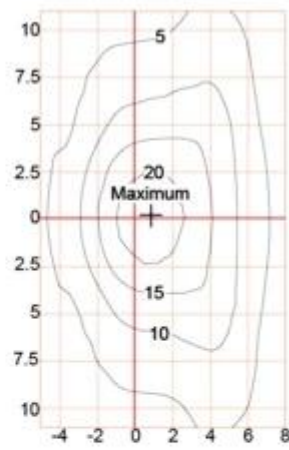

### Configuration Data:

Code produit	Puissance nominale	QTY LED	Flux lumineux	G.w / n.w	Taille d'emballage	Chargement de Qté
Ymled-6143 (16)	30w	16	3750	10.3 / 8.8 (KGS)	560 * 560 * 220mm	400pcs / 20'gp
Ymbleled-6143 (20)	40w	20	5000	10.3 / 8.8 (KGS)	560 * 560 * 220mm	1008pcs / 40'HQ
Ymbleled-6143 (24)	55W	24	6875	10.3 / 8.8 (KGS)	560 * 560 * 220mm	
Ymbleled-6143 (28)	60w	28	7500	10.3 / 8.8 (KGS)	560 * 560 * 220mm	
Ymled-6143 (32)	70w	32	8750	10.3 / 8.8 (KGS)	560 * 560 * 220mm	
Ymbleled-6143 (36)	80w	36	10000	10.3 / 8.8 (KGS)	560 * 560 * 220mm	
Ymled-6143 (40)	90w	40	11250	10.3 / 8.8 (KGS)	560 * 560 * 220mm	
Ymbleled-6143 (44)	100W	44	12500	10.3 / 8.8 (KGS)	560 * 560 * 220mm	
Ymled-6143 (48)	105w	48	13125	10.3 / 8.8 (KGS)	560 * 560 * 220mm	

### Polar Diagram:

Type1

Type2

Type3

# Product Dimensions(mm)