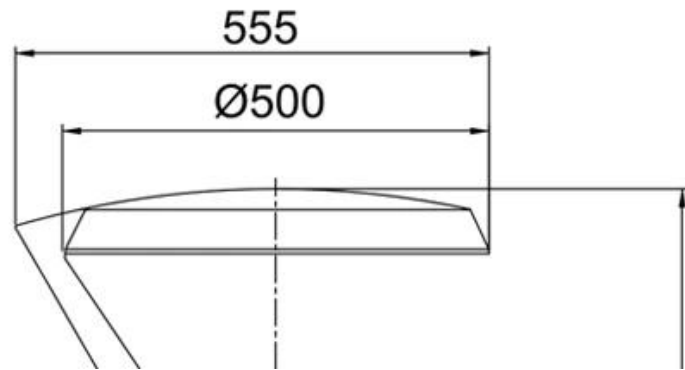

### Configuration Data:

Code produit	Puissance nominale	QTY LED	Flux lumineux	G.w / n.w	Taille d'emballage	Chargement de Qté
Ymled-6143 (16)	30w	16	3750	10.3 / 8.8 (KGS)	560 * 560 * 220mm	400pcs / 20'gp
Ymbleled-6143 (20)	40w	20	5000	10.3 / 8.8 (KGS)	560 * 560 * 220mm	1008pcs / 40'HQ
Ymbleled-6143 (24)	55W	24	6875	10.3 / 8.8 (KGS)	560 * 560 * 220mm	
Ymbleled-6143 (28)	60w	28	7500	10.3 / 8.8 (KGS)	560 * 560 * 220mm	
Ymled-6143 (32)	70w	32	8750	10.3 / 8.8 (KGS)	560 * 560 * 220mm	
Ymbleled-6143 (36)	80w	36	10000	10.3 / 8.8 (KGS)	560 * 560 * 220mm	
Ymled-6143 (40)	90w	40	11250	10.3 / 8.8 (KGS)	560 * 560 * 220mm	
Ymbleled-6143 (44)	100W	44	12500	10.3 / 8.8 (KGS)	560 * 560 * 220mm	
Ymled-6143 (48)	105w	48	13125	10.3 / 8.8 (KGS)	560 * 560 * 220mm	

# Product Dimensions(mm)