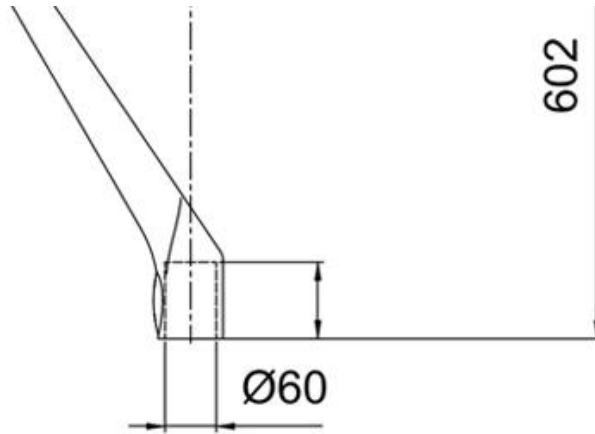

### Configuration Data:

Code produit	Puissance nominale	QTY LED	Flux lumineux	G.w / n.w	Taille d'emballage	Chargement de Qté
Ymled-6143 (16)	30w	16	3750	10.3 / 8.8 (KGS)	560 * 560 * 220mm	400pcs / 20'gp
Ymbleled-6143 (20)	40w	20	5000	10.3 / 8.8 (KGS)	560 * 560 * 220mm	1008pcs / 40'HQ
Ymbleled-6143 (24)	55W	24	6875	10.3 / 8.8 (KGS)	560 * 560 * 220mm	
Ymbleled-6143 (28)	60w	28	7500	10.3 / 8.8 (KGS)	560 * 560 * 220mm	
Ymled-6143 (32)	70w	32	8750	10.3 / 8.8 (KGS)	560 * 560 * 220mm	
Ymbleled-6143 (36)	80w	36	10000	10.3 / 8.8 (KGS)	560 * 560 * 220mm	
Ymled-6143 (40)	90w	40	11250	10.3 / 8.8 (KGS)	560 * 560 * 220mm	
Ymbleled-6143 (44)	100W	44	12500	10.3 / 8.8 (KGS)	560 * 560 * 220mm	
Ymled-6143 (48)	105w	48	13125	10.3 / 8.8 (KGS)	560 * 560 * 220mm	

# Product Dimensions(mm)