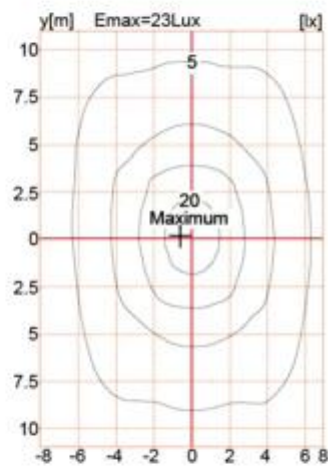

### Configuration Data:

Code produit	Puissance nominale	QTY LED	Flux lumineux	G.w / n.w	Taille d'emballage	Chargement de Qté
Ymled-6143 (16)	30w	16	3750	10.3 / 8.8 (KGS)	560 * 560 * 220mm	400pcs / 20'gp
Ymbleled-6143 (20)	40w	20	5000	10.3 / 8.8 (KGS)	560 * 560 * 220mm	1008pcs / 40'HQ
Ymbleled-6143 (24)	55W	24	6875	10.3 / 8.8 (KGS)	560 * 560 * 220mm	
Ymbleled-6143 (28)	60w	28	7500	10.3 / 8.8 (KGS)	560 * 560 * 220mm	
Ymled-6143 (32)	70w	32	8750	10.3 / 8.8 (KGS)	560 * 560 * 220mm	
Ymbleled-6143 (36)	80w	36	10000	10.3 / 8.8 (KGS)	560 * 560 * 220mm	
Ymled-6143 (40)	90w	40	11250	10.3 / 8.8 (KGS)	560 * 560 * 220mm	
Ymbleled-6143 (44)	100W	44	12500	10.3 / 8.8 (KGS)	560 * 560 * 220mm	
Ymled-6143 (48)	105w	48	13125	10.3 / 8.8 (KGS)	560 * 560 * 220mm	

### Polar Diagram:

Type1

Type2

Type3