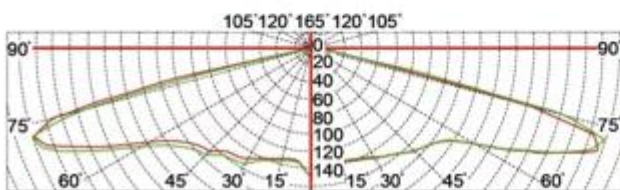

### Configuration Data:

Code produit	Puissance nominale	QTY LED	Flux lumineux	G.w / n.w	Taille d'emballage	Chargement de Qté
Ymled-6143 (16)	30w	16	3750	10.3 / 8.8 (KGS)	560 * 560 * 220mm	400pcs / 20'gp
Ymbleled-6143 (20)	40w	20	5000	10.3 / 8.8 (KGS)	560 * 560 * 220mm	1008pcs / 40'HQ
Ymbleled-6143 (24)	55W	24	6875	10.3 / 8.8 (KGS)	560 * 560 * 220mm	
Ymbleled-6143 (28)	60w	28	7500	10.3 / 8.8 (KGS)	560 * 560 * 220mm	
Ymled-6143 (32)	70w	32	8750	10.3 / 8.8 (KGS)	560 * 560 * 220mm	
Ymbleled-6143 (36)	80w	36	10000	10.3 / 8.8 (KGS)	560 * 560 * 220mm	
Ymled-6143 (40)	90w	40	11250	10.3 / 8.8 (KGS)	560 * 560 * 220mm	
Ymbleled-6143 (44)	100W	44	12500	10.3 / 8.8 (KGS)	560 * 560 * 220mm	
Ymled-6143 (48)	105w	48	13125	10.3 / 8.8 (KGS)	560 * 560 * 220mm	

### Polar Diagram:

Type1

Type2

Type3