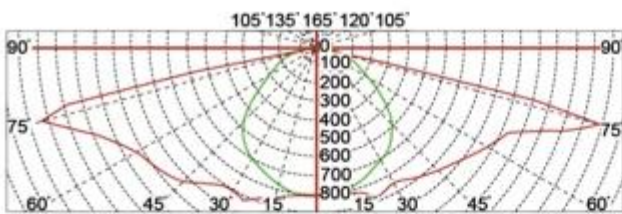

### Configuration Data:

Code produit	Puissance nominale	QTY LED	Flux lumineux	G.w / n.w	Taille d'emballage	Chargement de Qté
Ymled-6143 (16)	30w	16	3750	10.3 / 8.8 (KGS)	560 * 560 * 220mm	400pcs / 20'gp
Ymbleled-6143 (20)	40w	20	5000	10.3 / 8.8 (KGS)	560 * 560 * 220mm	1008pcs / 40'HQ
Ymbleled-6143 (24)	55W	24	6875	10.3 / 8.8 (KGS)	560 * 560 * 220mm	
Ymbleled-6143 (28)	60w	28	7500	10.3 / 8.8 (KGS)	560 * 560 * 220mm	
Ymled-6143 (32)	70w	32	8750	10.3 / 8.8 (KGS)	560 * 560 * 220mm	
Ymbleled-6143 (36)	80w	36	10000	10.3 / 8.8 (KGS)	560 * 560 * 220mm	
Ymled-6143 (40)	90w	40	11250	10.3 / 8.8 (KGS)	560 * 560 * 220mm	
Ymbleled-6143 (44)	100W	44	12500	10.3 / 8.8 (KGS)	560 * 560 * 220mm	
Ymled-6143 (48)	105w	48	13125	10.3 / 8.8 (KGS)	560 * 560 * 220mm	

### Polar Diagram:

Type1

Type2

Type3