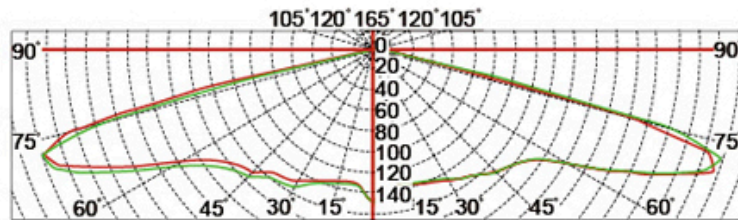

Polar Diagram

Emballage et expédition, Termes de commerce:

Expédition

1. **FedEx / DHL / UPS / TNT** pour **échantillons**, Porte à porte,
2. **Par voie aérienne ou par mer** pour **marchandises par lots**, pour FCL; Aéroport / Port recevant,
3. Les clients spécifiant les transitaires de fret ou les méthodes d'expédition négociables,
4. 4 **Heure de livraison:** 5-7 jours pour les échantillons; 15-30 jours pour les marchandises par lots.

Modalités de paiement

1. Paiement: **T / t, Western union, Moneygram, Pay Pal; Dépôts de 30%; Solde de 70%** avant la livraison,
2. **MOQ: 1 PCS,**
3. Garantie: 5 ans