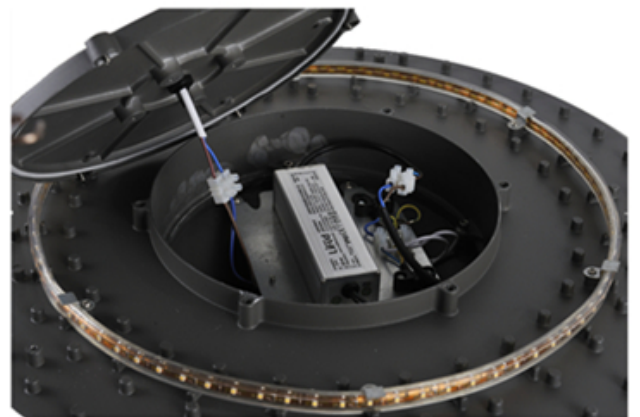

PRODUCT DETAILS