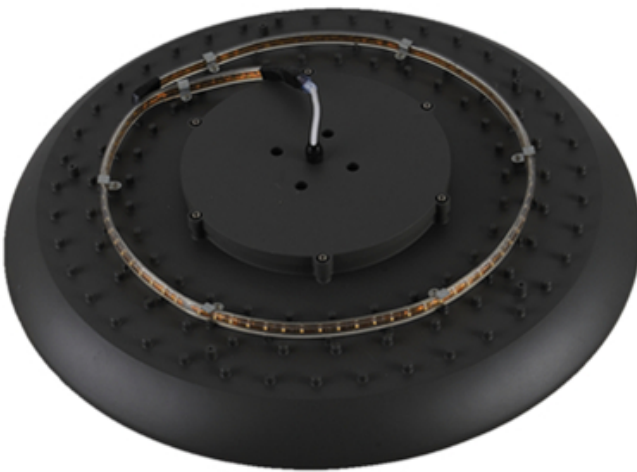

PRODUCT DETAILS