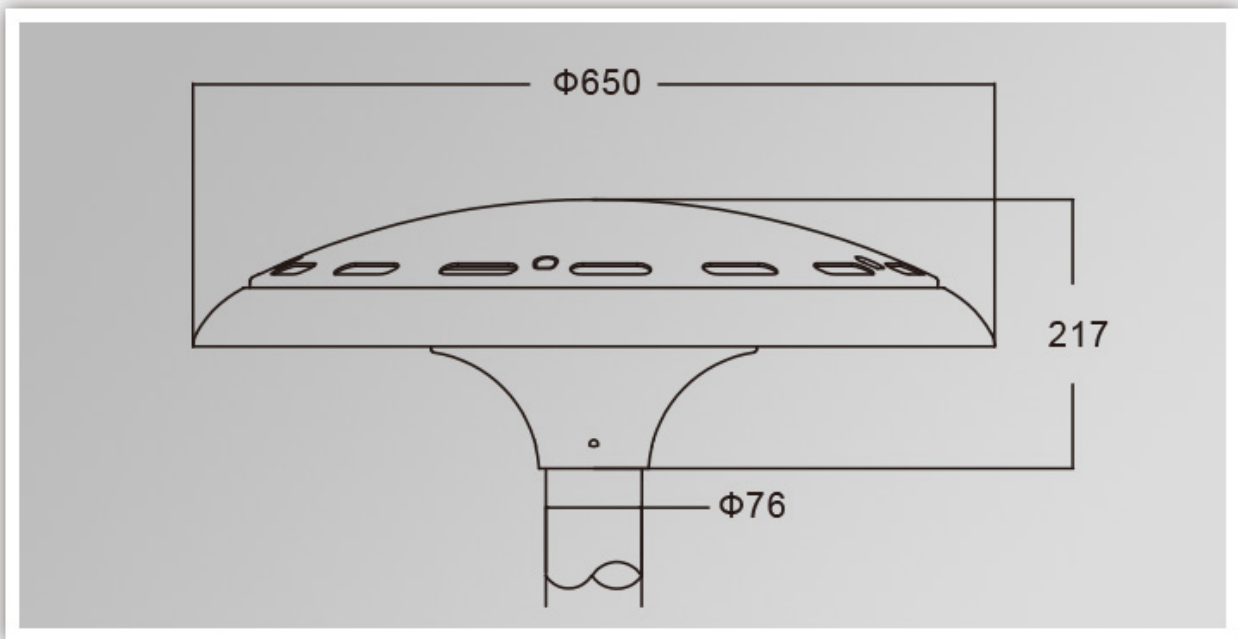

PRODUCT DIMENSIONS(MM)