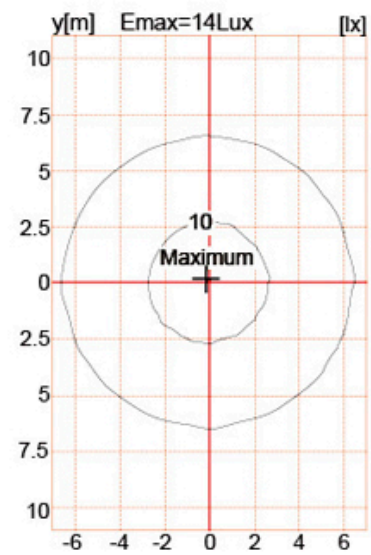

Polar Diagram

Emballage et expédition, Termes de commerce:

Expédition

1. **FedEx / DHL / UPS / TNT** pour **échantillons**, Porte à porte,
2. **Par voie aérienne ou par mer** pour **marchandises par lots**, pour FCL; Aéroport / Port recevant,
3. Les clients spécifiant les transitaires de fret ou les méthodes d'expédition négociables,
4. 4 **Heure de livraison:** 5-7 jours pour les échantillons; 15-30 jours pour les marchandises par lots.

Modalités de paiement

1. Paiement: **T / t, Western union, Moneygram, Pay Pal; Dépôts de 30%; Solde de 70%** avant la livraison,
2. **MOQ: 1 PCS,**
3. Garantie: 5 ans