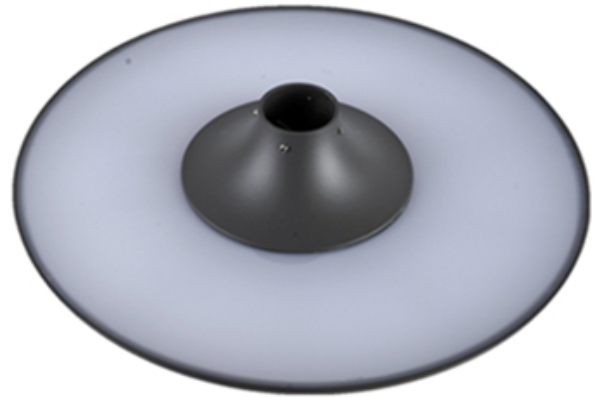

PRODUCT DETAILS