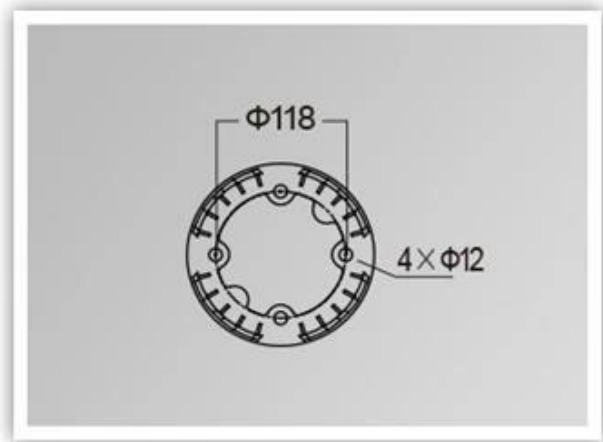

Quali sono i dettagli del nostro LED Light Bard.?

Alloggiamento in alluminio pressofuso, trattamento superficiale per rivestimento elettrostatico
Coperchio della lampada PC UV-stop
Alloggiamento della lampada sigillata

Code produit	Ymeled-6218.
LED qty.	4 pièces.
Potenza nominale	8W.
Flux lumineux	500-600LM.
G.W / N.W.	5 / 4.5kgs.
Taille d'emballage	250x250x830mm.

Foto del prodotto.

YMLED-6218B

PRODUCT DETAILS

PRODUCT DIMENSIONS(MM)