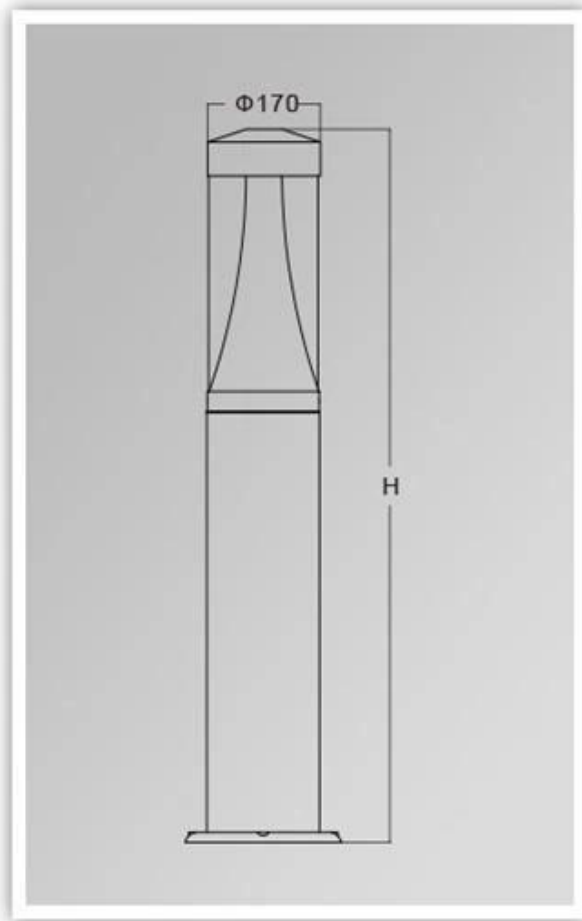

Quali sono i dettagli del nostro LED Light Bard.?

Alloggiamento in alluminio pressofuso, trattamento superficiale per rivestimento elettrostatico
Coperchio della lampada PC UV-stop
Alloggiamento della lampada sigillata

Code produit	Ymeled-6218.
LED qty.	4 pièces.
Potenza nominale	8W.
Flux lumineux	500-600LM.
G.W / N.W.	5 / 4.5kgs.
Taille d'emballage	250x250x830mm.

Foto del prodotto.

YMLED-6218B

PRODUCT DETAILS

PRODUCT DIMENSIONS(MM)