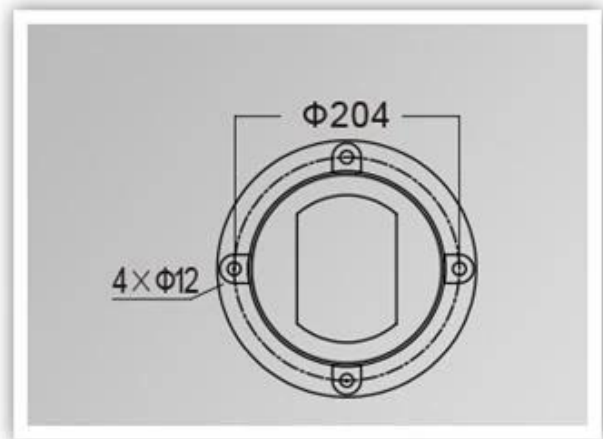

Code produit	Ymeled-6218.
LED qty.	4 pièces.
Potenza nominale	8W.
Flux lumineux	500-600LM.
G.W / N.W.	5 / 4.5kgs.
Taille d'emballage	250x250x830mm.

Foto del prodotto.

YMLED-6218B

PRODUCT DETAILS

PRODUCT DIMENSIONS(MM)