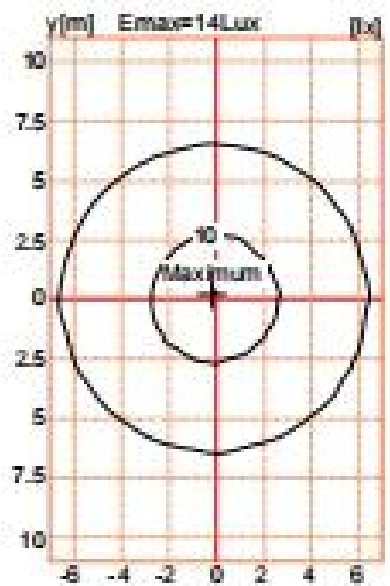

配光曲线 Polar Diagram