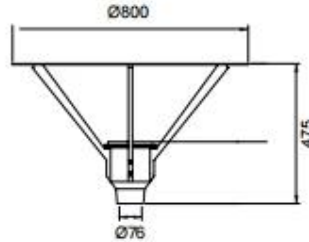

**灯具尺寸 Product Dimensions(mm)**

**配置数据 /Configuration Data:**

产品型号 Product Code	额定功率 Rated Power	初始光通量 Luminous Flux	毛净重 G.W/N.W
YMLED-6146	30W	3240	10/8.5(kg/g)
YMLED-6146	40W	4320	10/8.5(kg/g)
YMLED-6146	55W	5940	10/8.5(kg/g)