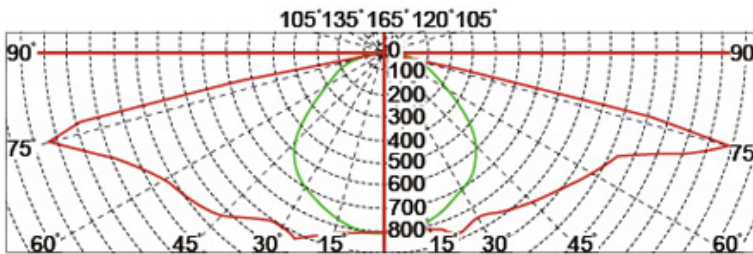

## Quelles sont les spécifications de notre [DIRIGÉ Lumière du jardin?](#)

Classe d'isolation	Source de courant	Courant de LED	Facteur de puissance	Travail ambiant	Durée de vie	Cri	Cct
Classe I	120-277V 50 / 60Hz	700mA	> 0.95	-40 ° C à +55 ° C	> 50 000hrs	Ra> 75	3000K-6500K
Code produit	Ymbled-6128 (15)		Ymbled-6128 (20)		Ymbled-6128 (25)		
QTY LED	15pcs		20pcs		25 pcs		
Puissance nominale	30w		45w		55W		
Flux lumineux	2750-2940LM		4150-4400LM		5000-5390LM		
G.w / n.w	6.5 / 5.5kgs		6.5 / 5.5kgs		6.5 / 5.5kgs		
Taille d'emballage	460x460x460mm		460x460x460mm		460x460x460mm		

### PRODUCT DIMENSIONS(MM)

# Polar Diagram

Type1

Type2

Type3