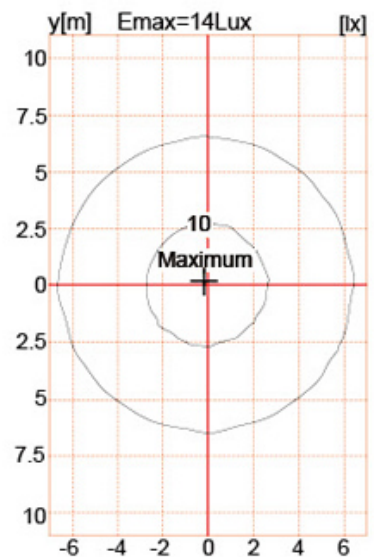

## Quelles sont les spécifications de notre [DIRIGÉ Lumière du jardin?](#)

Classe d'isolation	Source de courant	Courant de LED	Facteur de puissance	Travail ambiant	Durée de vie	Cri	Cct
Classe I	120-277V 50 / 60Hz	700mA	> 0.95	-40 ° C à +55 ° C	> 50 000hrs	Ra> 75	3000K-6500K
Code produit	Ymbled-6128 (15)		Ymbled-6128 (20)		Ymbled-6128 (25)		
QTY LED	15pcs		20pcs		25 pcs		
Puissance nominale	30w		45w		55W		
Flux lumineux	2750-2940LM		4150-4400LM		5000-5390LM		
G.w / n.w	6.5 / 5.5kgs		6.5 / 5.5kgs		6.5 / 5.5kgs		
Taille d'emballage	460x460x460mm		460x460x460mm		460x460x460mm		

### PRODUCT DIMENSIONS(MM)

# Polar Diagram

Type1

Type2

Type3