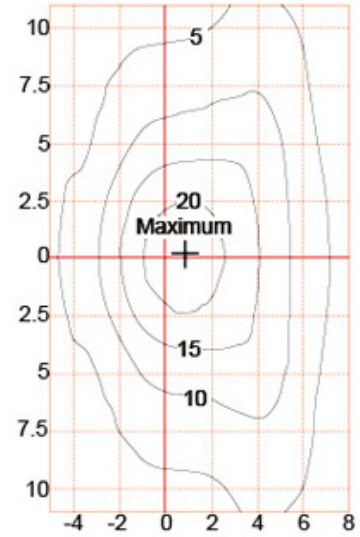

Polar Diagram

Type1