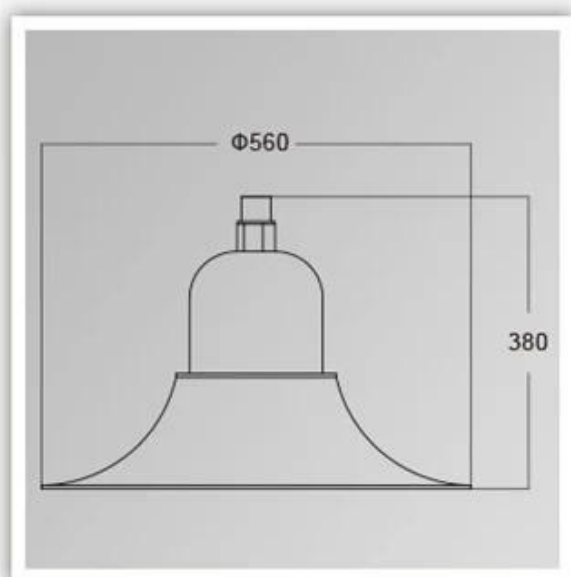

## Quels sont les détails de notre LED Lumière du jardin?

Boîtier en aluminium moulé sous pression, couvercle rotatif en feuille d'aluminium  
Double technologie de diffuseur photométrique  
Souper verre trempé blanc  
Boîtier de lampe scellée

## Quelles sont les spécifications de notre [DIRIGÉ Lumière du jardin?](#)

Classe d'isolation	Source de courant	Courant de LED	Facteur de puissance	Travail ambiant	Durée de vie	Cri	Cct
Classe I	120-277V 50 / 60Hz	700mA	> 0.95	-40 ° C à +55 ° C	> 50 000hrs	Ra> 75	3000K-6500K
Code produit	Ymbled-6128 (15)		Ymbled-6128 (20)		Ymbled-6128 (25)		
QTY LED	15pcs		20pcs		25 pcs		
Puissance nominale	30w		45w		55W		
Flux lumineux	2750-2940LM		4150-4400LM		5000-5390LM		
G.w / n.w	6.5 / 5.5kgs		6.5 / 5.5kgs		6.5 / 5.5kgs		
Taille d'emballage	460x460x460mm		460x460x460mm		460x460x460mm		

### PRODUCT DIMENSIONS(MM)