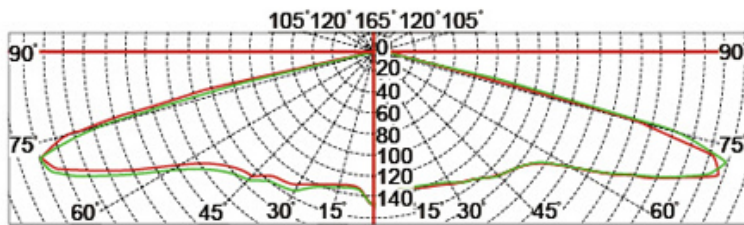

## Quelles sont les spécifications de notre [DIRIGÉ Lumière du jardin?](#)

Classe d'isolation	Source de courant	Courant de LED	Facteur de puissance	Travail ambiant	Durée de vie	Cri	Cct
Classe I	120-277V 50 / 60Hz	700mA	> 0.95	-40 ° C à +55 ° C	> 50 000hrs	Ra> 75	3000K-6500K
Code produit	Ymbled-6128 (15)		Ymbled-6128 (20)		Ymbled-6128 (25)		
QTY LED	15pcs		20pcs		25 pcs		
Puissance nominale	30w		45w		55W		
Flux lumineux	2750-2940LM		4150-4400LM		5000-5390LM		
G.w / n.w	6.5 / 5.5kgs		6.5 / 5.5kgs		6.5 / 5.5kgs		
Taille d'emballage	460x460x460mm		460x460x460mm		460x460x460mm		

### PRODUCT DIMENSIONS(MM)

# Polar Diagram

Type1

Type2

Type3