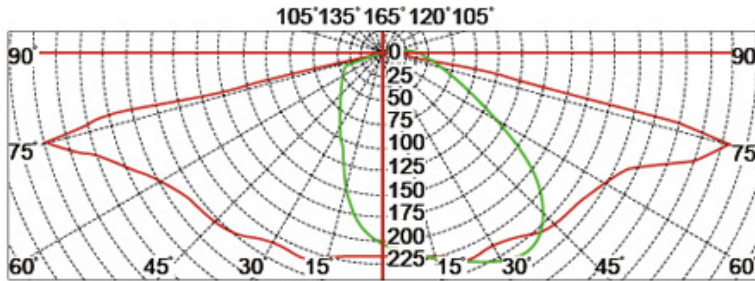

Polar Diagram

Type1