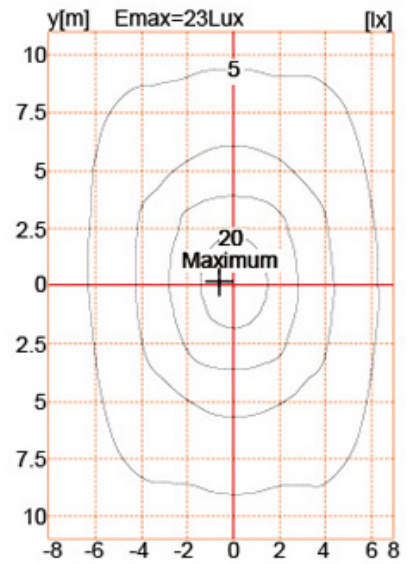

## Quelles sont les spécifications de notre [DIRIGÉ Lumière du jardin?](#)

Classe d'isolation	Source de courant	Courant de LED	Facteur de puissance	Travail ambiant	Durée de vie	Cri	Cct
Classe I	120-277V 50 / 60Hz	700mA	> 0.95	-40 ° C à +55 ° C	> 50 000hrs	Ra> 75	3000K-6500K
Code produit	Ymbled-6128 (15)		Ymbled-6128 (20)		Ymbled-6128 (25)		
QTY LED	15pcs		20pcs		25 pcs		
Puissance nominale	30w		45w		55W		
Flux lumineux	2750-2940LM		4150-4400LM		5000-5390LM		
G.w / n.w	6.5 / 5.5kgs		6.5 / 5.5kgs		6.5 / 5.5kgs		
Taille d'emballage	460x460x460mm		460x460x460mm		460x460x460mm		

### PRODUCT DIMENSIONS(MM)

# Polar Diagram

Type1

Type2

Type3