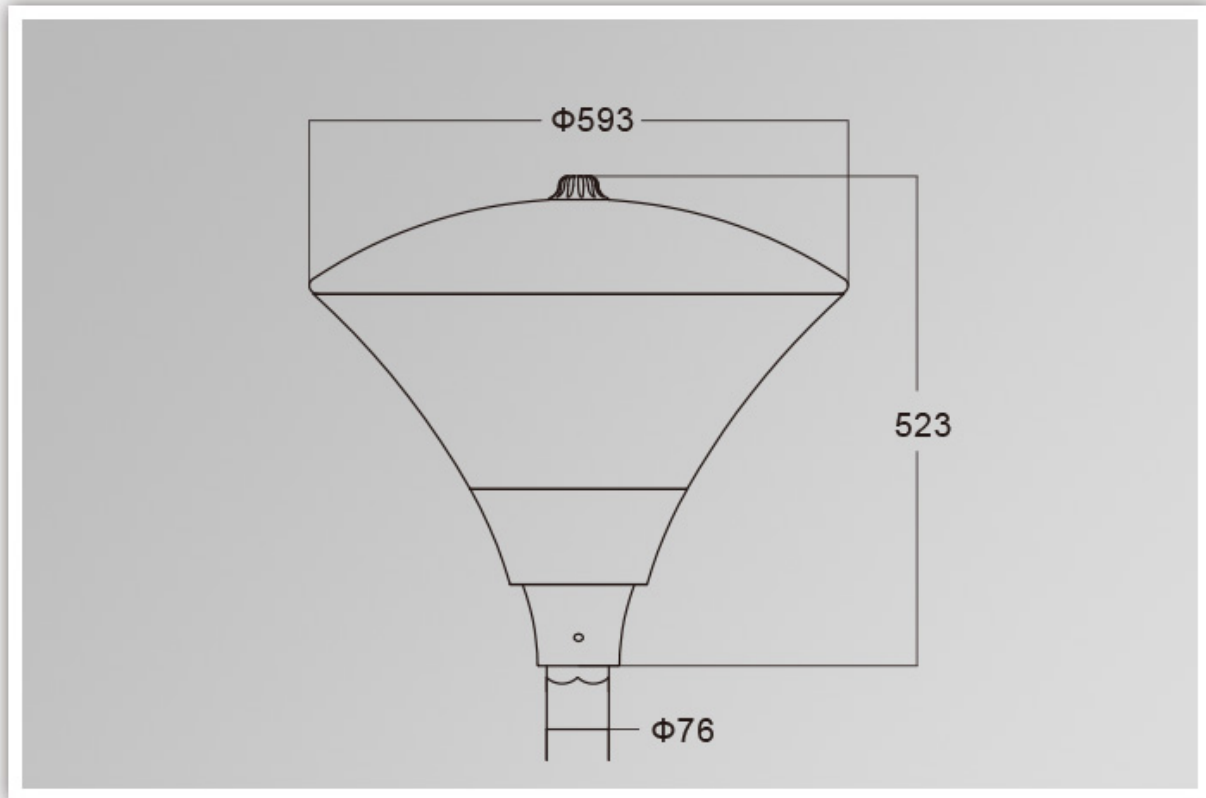

## Quelles sont les spécifications de notre LED Jardin Light?

Classe d'isolation	Source de courant	Courant de LED	Facteur de puissance	Travail ambiant	Durée de vie	Cri	Cct
Classe I	120-277V 50 / 60Hz	700mA	> 0.95	-40 ° C à +55 ° C	> 50 000hrs	Ra> 75	3000K-6500K
Code produit		Ymled-6116		Ymled-6116			
QTY LED		20pcs		20pcs			
Puissance nominale		20W		30w			
Flux lumineux		1450-1550LM		2000-200LM			
G.w / n.w		8 / 6.6kgs		8 / 6.6kgs			
Taille d'emballage		540x540x540mm		540x540x540mm			

## PRODUCT DIMENSIONS(MM)