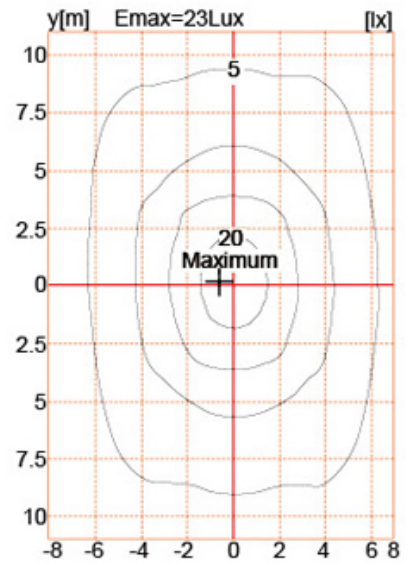

Quelles sont les spécifications de notre [DIRIGÉ Lumière du jardin?](#)

Classe d'isolation	Source de courant	Courant de LED	Facteur de puissance	Travail ambiant	Durée de vie	Cri	Cct
Classe I	120-277V 50 / 60Hz	700mA	> 0.95	-40 ° C à +55 ° C	> 50 000hrs	Ra> 75	3000K-6500K
Code produit	Ymled-6109 (16)	Ymled-6109 (20)	Ymled-6109 (20)	Ymled-6109 (24)	Ymled-6109 (28)		
QTY LED	16pcs	20pcs	20pcs	24 pcs	28 pcs		
Puissance nominale	35W	45w	45w	55W	60w		
Flux lumineux	3100-300LM	3950-4200	3950-4200	4850-5200LM	5350-5700LM		
G.w / n.w	13.5 / 11.5kgs	13.5 / 11.5kgs	13.5 / 11.5kgs	13.5 / 11.5kgs	13.5 / 11.5kgs		
Taille d'emballage	655x655x760mm	655x655x760mm	655x655x760mm	655x655x760mm	655x655x760mm		

Photos de produits

YMLED-6109

PRODUCT DIMENSIONS(MM)

PRODUCT DETAILS

Polar Diagram

Type1

Type2

Type3