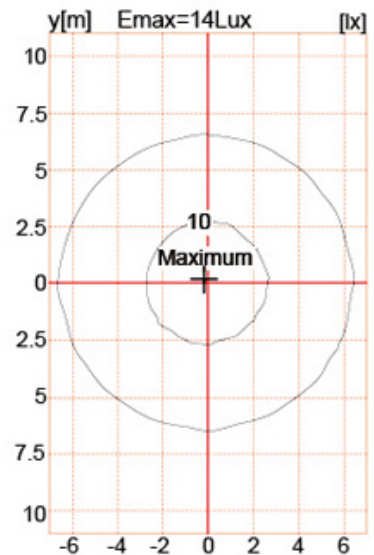

Quelles sont les spécifications de notre [DIRIGÉ Lumière du jardin?](#)

Classe d'isolation	Source de courant	Courant de LED	Facteur de puissance	Travail ambiant	Durée de vie	Cri	Cct
Classe I	120-277V 50 / 60Hz	700mA	> 0.95	-40 ° C à +55 ° C	> 50 000hrs	Ra> 75	3000K-6500K
Code produit	Ymled-6109 (16)	Ymled-6109 (20)	Ymled-6109 (20)	Ymled-6109 (24)	Ymled-6109 (28)		
QTY LED	16pcs	20pcs	20pcs	24 pcs	28 pcs		
Puissance nominale	35W	45w	45w	55W	60w		
Flux lumineux	3100-300LM	3950-4200	3950-4200	4850-5200LM	5350-5700LM		
G.w / n.w	13.5 / 11.5kgs	13.5 / 11.5kgs	13.5 / 11.5kgs	13.5 / 11.5kgs	13.5 / 11.5kgs		
Taille d'emballage	655x655x760mm	655x655x760mm	655x655x760mm	655x655x760mm	655x655x760mm		

Photos de produits

YMLED-6109

PRODUCT DIMENSIONS(MM)

PRODUCT DETAILS

Polar Diagram

Type1

Type2

Type3