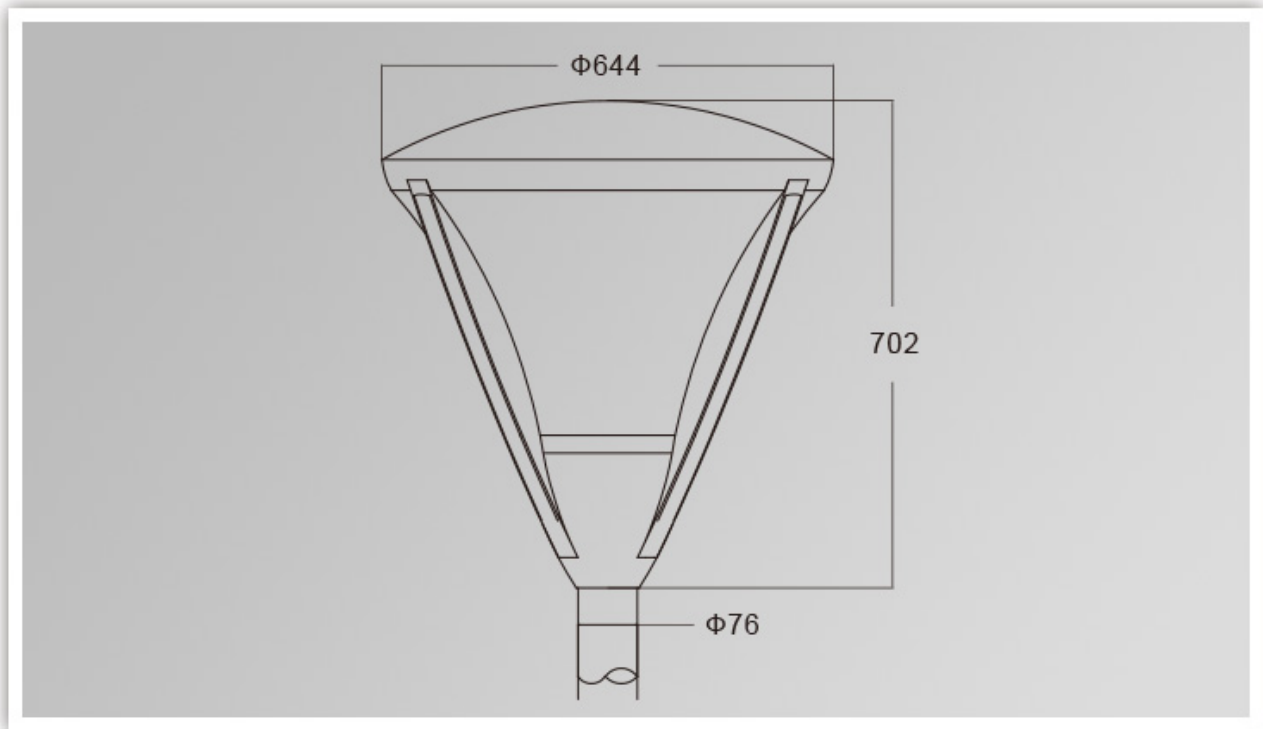

Quelles sont les spécifications de notre [DIRIGÉ Lumière du jardin?](#)

Classe d'isolation	Source de courant	Courant de LED	Facteur de puissance	Travail ambiant	Durée de vie	Cri	Cct
Classe I	120-277V 50 / 60Hz	700mA	> 0.95	-40 ° C à +55 ° C	> 50 000hrs	Ra> 75	3000K-6500K
Code produit	Ymled-6109 (16)	Ymled-6109 (20)	Ymled-6109 (20)	Ymled-6109 (24)	Ymled-6109 (28)		
QTY LED	16pcs	20pcs	20pcs	24 pcs	28 pcs		
Puissance nominale	35W	45w	45w	55W	60w		
Flux lumineux	3100-300LM	3950-4200	3950-4200	4850-5200LM	5350-5700LM		
G.w / n.w	13.5 / 11.5kgs	13.5 / 11.5kgs	13.5 / 11.5kgs	13.5 / 11.5kgs	13.5 / 11.5kgs		
Taille d'emballage	655x655x760mm	655x655x760mm	655x655x760mm	655x655x760mm	655x655x760mm		

Photos de produits

YMLED-6109

PRODUCT DIMENSIONS(MM)

PRODUCT DETAILS

Polar Diagram

Type1

Type2

Type3