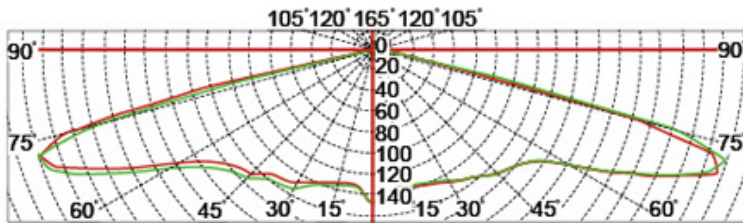

Quelles sont les spécifications de notre [DIRIGÉ Lumière du jardin?](#)

Classe d'isolation	Source de courant	Courant de LED	Facteur de puissance	Travail ambiant	Durée de vie	Cri	Cct
Classe I	120-277V 50 / 60Hz	700mA	> 0.95	-40 ° C à +55 ° C	> 50 000hrs	Ra> 75	3000K-6500K
Code produit	Ymled-6109 (16)	Ymled-6109 (20)	Ymled-6109 (20)	Ymled-6109 (24)	Ymled-6109 (28)		
QTY LED	16pcs	20pcs	20pcs	24 pcs	28 pcs		
Puissance nominale	35W	45w	45w	55W	60w		
Flux lumineux	3100-300LM	3950-4200	3950-4200	4850-5200LM	5350-5700LM		
G.w / n.w	13.5 / 11.5kgs	13.5 / 11.5kgs	13.5 / 11.5kgs	13.5 / 11.5kgs	13.5 / 11.5kgs		
Taille d'emballage	655x655x760mm	655x655x760mm	655x655x760mm	655x655x760mm	655x655x760mm		

Photos de produits

YMLED-6109

PRODUCT DIMENSIONS(MM)

PRODUCT DETAILS

Polar Diagram

Type1

Type2

Type3