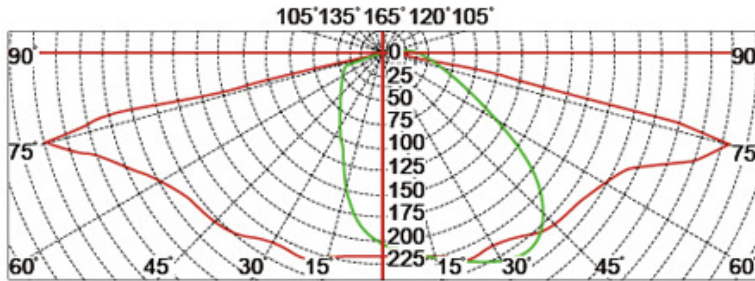

Quelles sont les spécifications de notre [DIRIGÉ Lumière du jardin?](#)

Classe d'isolation	Source de courant	Courant de LED	Facteur de puissance	Travail ambiant	Durée de vie	Cri	Cct
Classe I	120-277V 50 / 60Hz	700mA	> 0.95	-40 ° C à +55 ° C	> 50 000hrs	Ra> 75	3000K-6500K
Code produit	Ymled-6109 (16)	Ymled-6109 (20)	Ymled-6109 (20)	Ymled-6109 (24)	Ymled-6109 (28)		
QTY LED	16pcs	20pcs	20pcs	24 pcs	28 pcs		
Puissance nominale	35W	45w	45w	55W	60w		
Flux lumineux	3100-300LM	3950-4200	3950-4200	4850-5200LM	5350-5700LM		
G.w / n.w	13.5 / 11.5kgs	13.5 / 11.5kgs	13.5 / 11.5kgs	13.5 / 11.5kgs	13.5 / 11.5kgs		
Taille d'emballage	655x655x760mm	655x655x760mm	655x655x760mm	655x655x760mm	655x655x760mm		

Photos de produits

YMLED-6109

PRODUCT DIMENSIONS(MM)

PRODUCT DETAILS

Polar Diagram

Type1

Type2

Type3