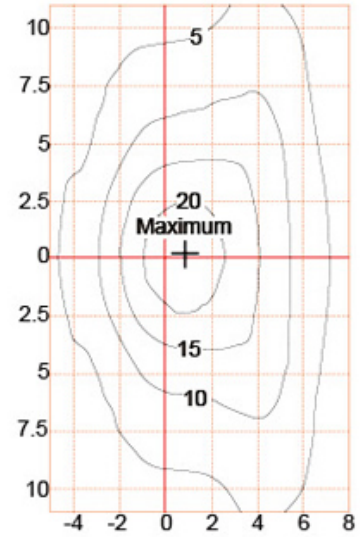

Quelles sont les spécifications de notre [DIRIGÉ Lumière du jardin?](#)

Classe d'isolation	Source de courant	Courant de LED	Facteur de puissance	Travail ambiant	Durée de vie	Cri	Cct
Classe I	120-277V 50 / 60Hz	700mA	> 0.95	-40 ° C à +55 ° C	> 50 000hrs	Ra> 75	3000K-6500K
Code produit	Ymled-6109 (16)	Ymled-6109 (20)	Ymled-6109 (20)	Ymled-6109 (24)	Ymled-6109 (28)		
QTY LED	16pcs	20pcs	20pcs	24 pcs	28 pcs		
Puissance nominale	35W	45w	45w	55W	60w		
Flux lumineux	3100-300LM	3950-4200	3950-4200	4850-5200LM	5350-5700LM		
G.w / n.w	13.5 / 11.5kgs	13.5 / 11.5kgs	13.5 / 11.5kgs	13.5 / 11.5kgs	13.5 / 11.5kgs		
Taille d'emballage	655x655x760mm	655x655x760mm	655x655x760mm	655x655x760mm	655x655x760mm		

Photos de produits

YMLED-6109

PRODUCT DIMENSIONS(MM)

PRODUCT DETAILS

Polar Diagram

Type1

Type2

Type3