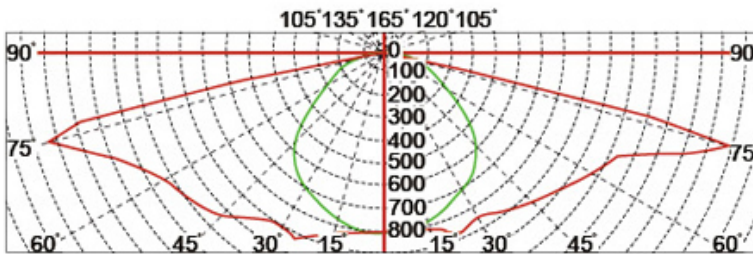

Quelles sont les spécifications de notre [DIRIGÉ Lumière du jardin?](#)

Classe d'isolation	Source de courant	Courant de LED	Facteur de puissance	Travail ambiant	Durée de vie	Cri	Cct
Classe I	120-277V 50 / 60Hz	700mA	> 0.95	-40 ° C à +55 ° C	> 50 000hrs	Ra> 75	3000K-6500K
Code produit	Ymled-6109 (16)	Ymled-6109 (20)	Ymled-6109 (20)	Ymled-6109 (24)	Ymled-6109 (28)		
QTY LED	16pcs	20pcs	20pcs	24 pcs	28 pcs		
Puissance nominale	35W	45w	45w	55W	60w		
Flux lumineux	3100-300LM	3950-4200	3950-4200	4850-5200LM	5350-5700LM		
G.w / n.w	13.5 / 11.5kgs	13.5 / 11.5kgs	13.5 / 11.5kgs	13.5 / 11.5kgs	13.5 / 11.5kgs		
Taille d'emballage	655x655x760mm	655x655x760mm	655x655x760mm	655x655x760mm	655x655x760mm		

Photos de produits

YMLED-6109

PRODUCT DIMENSIONS(MM)

PRODUCT DETAILS

Polar Diagram

Type1

Type2

Type3