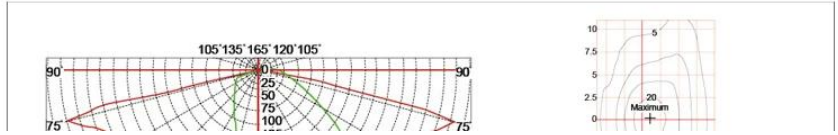

Polar Diagram

Type1