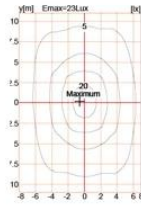

Certificate

Product Dimensions(mm)

Internal Structure

Polar Diagram

Type1

Type2

Type3

Configuration Data:

产品型号 Product Code	额定功率 Rated Power	初始光通量 Luminous Flux			毛净重 G.W/N.W	包装尺寸 Packing Size
		WW	NW	CW		
YMLED6107(12)	26W	3300	3380	3420	7.5kgs/6.5kgs	600x600x300mm
YMLED6107(16)	38W	4900	4940	4995	7.5kgs/6.5kgs	600x600x300mm
YMLED6107(20)	55W	7100	7150	7200	7.5kgs/6.5kgs	600x600x300mm
YMLED6107(24)	65W	8400	8450	8500	7.5kgs/6.5kgs	600x600x300mm