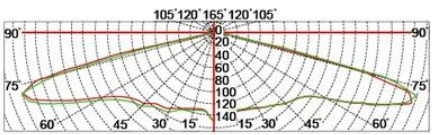

Certificate

Product Dimensions(mm)

Internal Structure

Polar Diagram

Type1

Type2

Type3

Configuration Data:

产品型号 Product Code	额定功率 Rated Power	初始光通量 Luminous Flux			毛净重 G.W/N.W	包装尺寸 Packing Size
		WW	NW	CW		
YMLED6107(12)	26W	3300	3380	3420	7.5kgs/6.5kgs	600x600x300mm
YMLED6107(16)	38W	4900	4940	4995	7.5kgs/6.5kgs	600x600x300mm
YMLED6107(20)	55W	7100	7150	7200	7.5kgs/6.5kgs	600x600x300mm
YMLED6107(24)	65W	8400	8450	8500	7.5kgs/6.5kgs	600x600x300mm