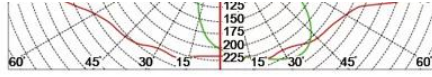

Certificate

Product Dimensions(mm)

Internal Structure

Polar Diagram

Type1

Type2

Type3

Configuration Data:

产品型号 Product Code	额定功率 Rated Power	初始光通量 Luminous Flux			毛净重 G.W/N.W	包装尺寸 Packing Size
		WW	NW	CW		
YMLED6107(12)	26W	3300	3380	3420	7.5kgs/6.5kgs	600x600x300mm
YMLED6107(16)	38W	4900	4940	4995	7.5kgs/6.5kgs	600x600x300mm
YMLED6107(20)	55W	7100	7150	7200	7.5kgs/6.5kgs	600x600x300mm
YMLED6107(24)	65W	8400	8450	8500	7.5kgs/6.5kgs	600x600x300mm