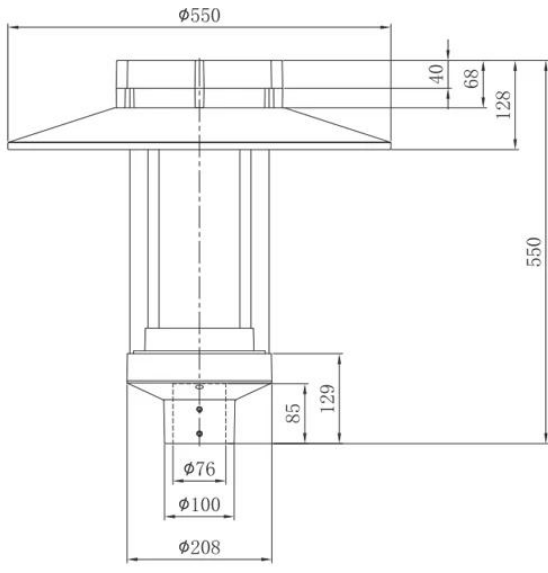

Certificate

Product Dimensions(mm)

Internal Structure

Polar Diagram

Type1

Type2

Type3

Configuration Data:

产品型号 Product Code	额定功率 Rated Power	初始光通量 Luminous Flux			毛净重 G.W/N.W	包装尺寸 Packing Size
		WW	NW	CW		
YMLED6107(12)	26W	3300	3380	3420	7.5kgs/6.5kgs	600x600x300mm
YMLED6107(16)	38W	4900	4940	4995	7.5kgs/6.5kgs	600x600x300mm
YMLED6107(20)	55W	7100	7150	7200	7.5kgs/6.5kgs	600x600x300mm
YMLED6107(24)	65W	8400	8450	8500	7.5kgs/6.5kgs	600x600x300mm