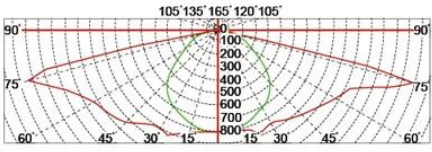

Certificate

Product Dimensions(mm)

Internal Structure

Polar Diagram

Type1

Type2

Type3

Configuration Data:

产品型号 Product Code	额定功率 Rated Power	初始光通量 Luminous Flux			毛净重 G.W/N.W	包装尺寸 Packing Size
		WW	NW	CW		
YMLED6107(12)	26W	3300	3380	3420	7.5kgs/6.5kgs	600x600x300mm
YMLED6107(16)	38W	4900	4940	4995	7.5kgs/6.5kgs	600x600x300mm
YMLED6107(20)	55W	7100	7150	7200	7.5kgs/6.5kgs	600x600x300mm
YMLED6107(24)	65W	8400	8450	8500	7.5kgs/6.5kgs	600x600x300mm