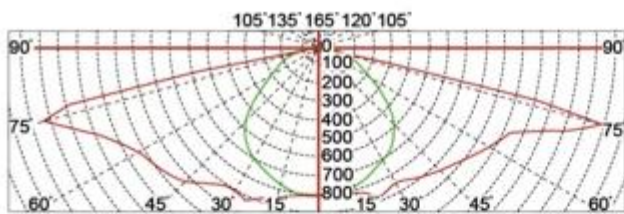

### Configuration Data:

Código de producto	Potencia nominal	Cantidad LED	Flujo luminoso	G.W / N.W	Tamaño de embalaje	Cantidad de carga
YMLED-6143 (16)	30W	dieciséis	3750	10.3 / 8.8 (kgs)	560 * 560 * 220mm	400pcs / 20'gp
YMLED-6143 (20)	40w	20	5000	10.3 / 8.8 (kgs)	560 * 560 * 220mm	1008PCS / 40'HQ
YMLED-6143 (24)	55w	24	6875	10.3 / 8.8 (kgs)	560 * 560 * 220mm	
YMLED-6143 (28)	60w	28	7500	10.3 / 8.8 (kgs)	560 * 560 * 220mm	
YMLED-6143 (32)	70w	32	8750	10.3 / 8.8 (kgs)	560 * 560 * 220mm	
YMLED-6143 (36)	80w	36	10000	10.3 / 8.8 (kgs)	560 * 560 * 220mm	
YMLED-6143 (40)	90w	40	11250	10.3 / 8.8 (kgs)	560 * 560 * 220mm	
YMLED-6143 (44)	100W	44	12500	10.3 / 8.8 (kgs)	560 * 560 * 220mm	
YMLED-6143 (48)	105w	48	13125	10.3 / 8.8 (kgs)	560 * 560 * 220mm	

### Polar Diagram:

Type1

Type2

Type3