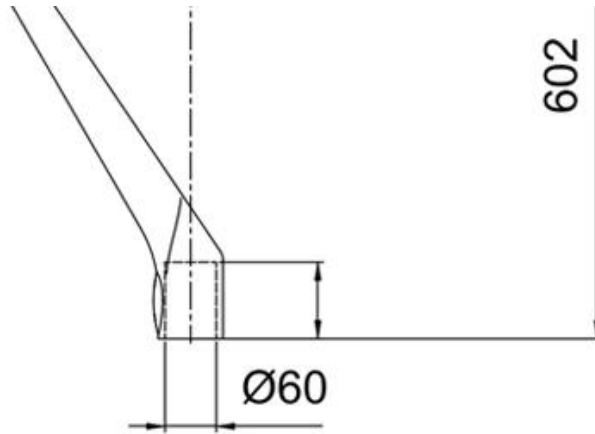

### Configuration Data:

Código de producto	Potencia nominal	Cantidad LED	Flujo luminoso	G.W / N.W	Tamaño de embalaje	Cantidad de carga
YMLED-6143 (16)	30W	dieciséis	3750	10.3 / 8.8 (kgs)	560 * 560 * 220mm	400pcs / 20'gp
YMLED-6143 (20)	40w	20	5000	10.3 / 8.8 (kgs)	560 * 560 * 220mm	1008PCS / 40'HQ
YMLED-6143 (24)	55w	24	6875	10.3 / 8.8 (kgs)	560 * 560 * 220mm	
YMLED-6143 (28)	60w	28	7500	10.3 / 8.8 (kgs)	560 * 560 * 220mm	
YMLED-6143 (32)	70w	32	8750	10.3 / 8.8 (kgs)	560 * 560 * 220mm	
YMLED-6143 (36)	80w	36	10000	10.3 / 8.8 (kgs)	560 * 560 * 220mm	
YMLED-6143 (40)	90w	40	11250	10.3 / 8.8 (kgs)	560 * 560 * 220mm	
YMLED-6143 (44)	100W	44	12500	10.3 / 8.8 (kgs)	560 * 560 * 220mm	
YMLED-6143 (48)	105w	48	13125	10.3 / 8.8 (kgs)	560 * 560 * 220mm	

# Product Dimensions(mm)