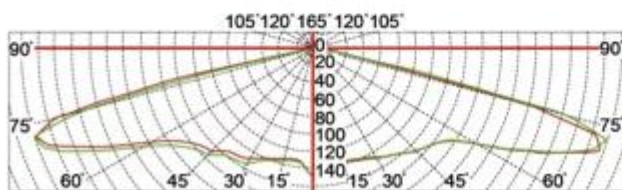

### Configuration Data:

Código de producto	Potencia nominal	Cantidad LED	Flujo luminoso	G.W / N.W	Tamaño de embalaje	Cantidad de carga
YMLED-6143 (16)	30W	dieciséis	3750	10.3 / 8.8 (kgs)	560 * 560 * 220mm	400pcs / 20'gp
YMLED-6143 (20)	40w	20	5000	10.3 / 8.8 (kgs)	560 * 560 * 220mm	1008PCS / 40'HQ
YMLED-6143 (24)	55w	24	6875	10.3 / 8.8 (kgs)	560 * 560 * 220mm	
YMLED-6143 (28)	60w	28	7500	10.3 / 8.8 (kgs)	560 * 560 * 220mm	
YMLED-6143 (32)	70w	32	8750	10.3 / 8.8 (kgs)	560 * 560 * 220mm	
YMLED-6143 (36)	80w	36	10000	10.3 / 8.8 (kgs)	560 * 560 * 220mm	
YMLED-6143 (40)	90w	40	11250	10.3 / 8.8 (kgs)	560 * 560 * 220mm	
YMLED-6143 (44)	100W	44	12500	10.3 / 8.8 (kgs)	560 * 560 * 220mm	
YMLED-6143 (48)	105w	48	13125	10.3 / 8.8 (kgs)	560 * 560 * 220mm	

### Polar Diagram:

Type1

Type2

Type3