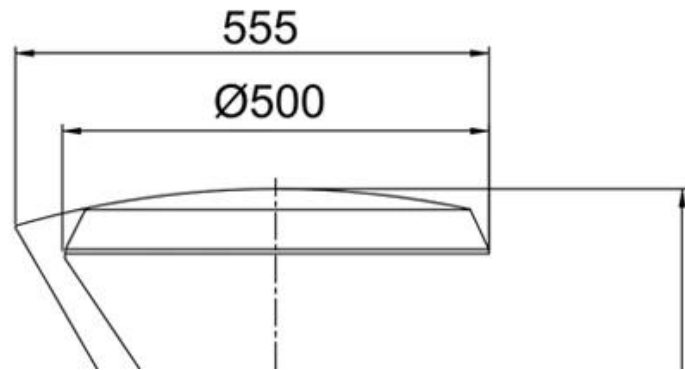

### Configuration Data:

Código de producto	Potencia nominal	Cantidad LED	Flujo luminoso	G.W / N.W	Tamaño de embalaje	Cantidad de carga
YMLED-6143 (16)	30W	dieciséis	3750	10.3 / 8.8 (kgs)	560 * 560 * 220mm	400pcs / 20'gp
YMLED-6143 (20)	40w	20	5000	10.3 / 8.8 (kgs)	560 * 560 * 220mm	1008PCS / 40'HQ
YMLED-6143 (24)	55w	24	6875	10.3 / 8.8 (kgs)	560 * 560 * 220mm	
YMLED-6143 (28)	60w	28	7500	10.3 / 8.8 (kgs)	560 * 560 * 220mm	
YMLED-6143 (32)	70w	32	8750	10.3 / 8.8 (kgs)	560 * 560 * 220mm	
YMLED-6143 (36)	80w	36	10000	10.3 / 8.8 (kgs)	560 * 560 * 220mm	
YMLED-6143 (40)	90w	40	11250	10.3 / 8.8 (kgs)	560 * 560 * 220mm	
YMLED-6143 (44)	100W	44	12500	10.3 / 8.8 (kgs)	560 * 560 * 220mm	
YMLED-6143 (48)	105w	48	13125	10.3 / 8.8 (kgs)	560 * 560 * 220mm	

# Product Dimensions(mm)