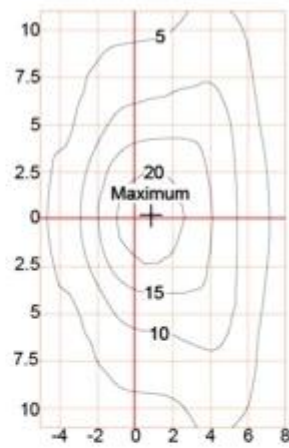

### Configuration Data:

Código de producto	Potencia nominal	Cantidad LED	Flujo luminoso	G.W / N.W	Tamaño de embalaje	Cantidad de carga
YMLED-6143 (16)	30W	dieciséis	3750	10.3 / 8.8 (kgs)	560 * 560 * 220mm	400pcs / 20'gp
YMLED-6143 (20)	40w	20	5000	10.3 / 8.8 (kgs)	560 * 560 * 220mm	1008PCS / 40'HQ
YMLED-6143 (24)	55w	24	6875	10.3 / 8.8 (kgs)	560 * 560 * 220mm	
YMLED-6143 (28)	60w	28	7500	10.3 / 8.8 (kgs)	560 * 560 * 220mm	
YMLED-6143 (32)	70w	32	8750	10.3 / 8.8 (kgs)	560 * 560 * 220mm	
YMLED-6143 (36)	80w	36	10000	10.3 / 8.8 (kgs)	560 * 560 * 220mm	
YMLED-6143 (40)	90w	40	11250	10.3 / 8.8 (kgs)	560 * 560 * 220mm	
YMLED-6143 (44)	100W	44	12500	10.3 / 8.8 (kgs)	560 * 560 * 220mm	
YMLED-6143 (48)	105w	48	13125	10.3 / 8.8 (kgs)	560 * 560 * 220mm	

### Polar Diagram:

Type1

Type2

Type3

# Product Dimensions(mm)