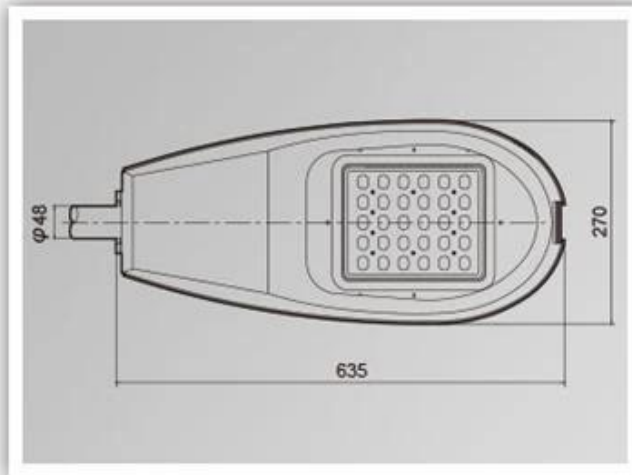

Clase de aislamiento	Fuente de alimentación	Corriente led	Factor de potencia	Ambiente de trabajo	Esperanza de vida	Cri	Cct
Clase I	120-277v 50 / 60Hz	700mA	> 0.95	-40 ° C a +55 ° C	> 50,000hrs	Ra> 75	3000k-6500k
Código de producto	YMLED-6404 (15)		YMLED-6404 (20)		YMLED-6404 (25)		
Cantidad LED	15pcs		20pcs		25pcs		
Potencia nominal	30W		45W		55W		
Flujo luminoso	2750-2940lm		4150-4400lm		5000-5390lm		
G.W / N.W	7.2 / 6.2kgs		7.2 / 6.2kgs		7.2 / 6.2kgs		
Tamaño de embalaje	670x305x200mm		670x305x200mm		670x305x200mm		

Fotos de productos

YMLED-6404

PRODUCT DETAILS

POLAR DIAGRAM

PRODUCT DIMENSIONS(MM)

Embalaje y envío, Términos comerciales:

Transporte

1. **FEDEX / DHL / UPS / TNT** por **muestras**, Puerta a puerta,
2. **Por aire o por mar** por **productos de lotes**, para FCL; Aeropuerto / Recepción del puerto,
3. Clientes que especifican fletewingers o métodos de envío negociables,
4. **El tiempo de entrega:** 5-7 días para muestras; 15-30 Días para productos por lotes.