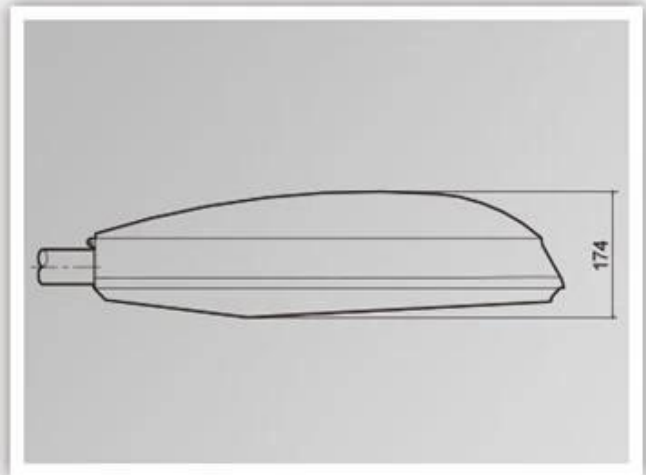

Clase de aislamiento	Fuente de alimentación	Corriente led	Factor de potencia	Ambiente de trabajo	Esperanza de vida	Cri	Cct
Clase I	120-277v 50 / 60Hz	700mA	> 0.95	-40 ° C a +55 ° C	> 50,000hrs	Ra> 75	3000k-6500k
Código de producto	YMLED-6404 (15)		YMLED-6404 (20)		YMLED-6404 (25)		
Cantidad LED	15pcs		20pcs		25pcs		
Potencia nominal	30W		45W		55W		
Flujo luminoso	2750-2940lm		4150-4400lm		5000-5390lm		
G.W / N.W	7.2 / 6.2kgs		7.2 / 6.2kgs		7.2 / 6.2kgs		
Tamaño de embalaje	670x305x200mm		670x305x200mm		670x305x200mm		

Fotos de productos

YMLED-6404

PRODUCT DETAILS

POLAR DIAGRAM

PRODUCT DIMENSIONS(MM)

Embalaje y envío, Términos comerciales:

Transporte

1. **FEDEX / DHL / UPS / TNT** por **muestras**, Puerta a puerta,
2. **Por aire o por mar** por **productos de lotes**, para FCL; Aeropuerto / Recepción del puerto,
3. Clientes que especifican fletewingers o métodos de envío negociables,
4. **El tiempo de entrega:** 5-7 días para muestras; 15-30 Días para productos por lotes.