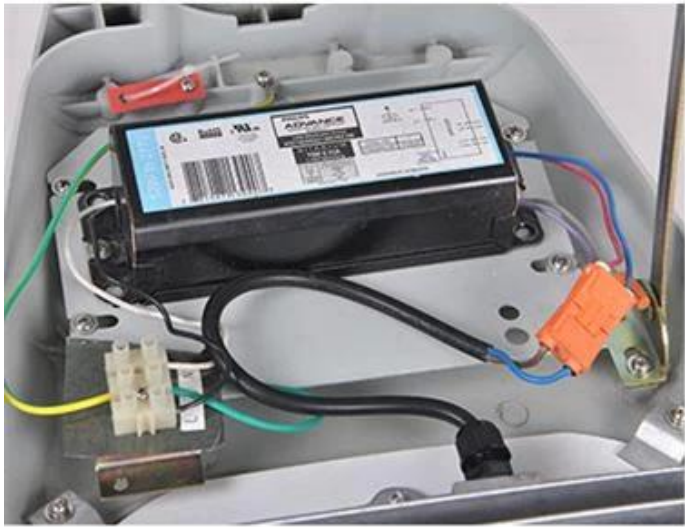

Clase de aislamiento	Fuente de alimentación	Corriente led	Factor de potencia	Ambiente de trabajo	Esperanza de vida	Cri	Cct
Clase I	120-277v 50 / 60Hz	700mA	> 0.95	-40 ° C a +55 ° C	> 50,000hrs	Ra> 75	3000k-6500k
Código de producto	YMLED-6404 (15)		YMLED-6404 (20)		YMLED-6404 (25)		
Cantidad LED	15pcs		20pcs		25pcs		
Potencia nominal	30W		45W		55W		
Flujo luminoso	2750-2940lm		4150-4400lm		5000-5390lm		
G.W / N.W	7.2 / 6.2kgs		7.2 / 6.2kgs		7.2 / 6.2kgs		
Tamaño de embalaje	670x305x200mm		670x305x200mm		670x305x200mm		

Fotos de productos

YMLED-6404

PRODUCT DETAILS

POLAR DIAGRAM

PRODUCT DIMENSIONS(MM)

Embalaje y envío, Términos comerciales:

Transporte

1. **FEDEX / DHL / UPS / TNT** por **muestras**, Puerta a puerta,
2. **Por aire o por mar** por **productos de lotes**, para FCL; Aeropuerto / Recepción del puerto,
3. Clientes que especifican fletewingers o métodos de envío negociables,
4. **El tiempo de entrega:** 5-7 días para muestras; 15-30 Días para productos por lotes.