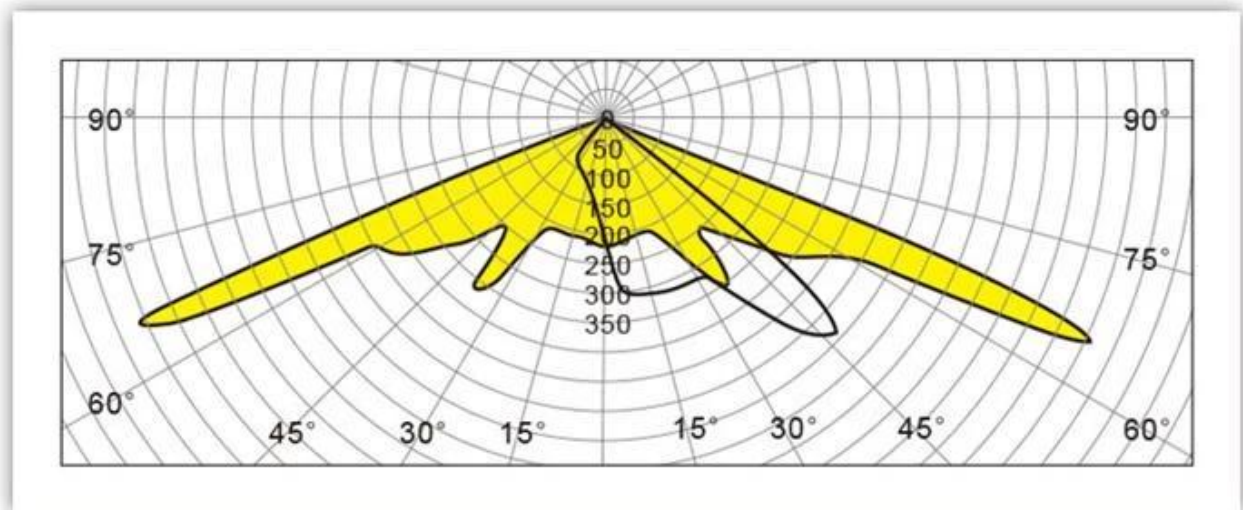

Fotos de productos

YMLED-6404

PRODUCT DETAILS

POLAR DIAGRAM

PRODUCT DIMENSIONS(MM)

Embalaje y envío, Términos comerciales:

Transporte

1. **FEDEX / DHL / UPS / TNT** por **muestras**, Puerta a puerta,
2. **Por aire o por mar** por **productos de lotes**, para FCL; Aeropuerto / Recepción del puerto,
3. Clientes que especifican fletewingers o métodos de envío negociables,
4. **El tiempo de entrega:** 5-7 días para muestras; 15-30 Días para productos por lotes.