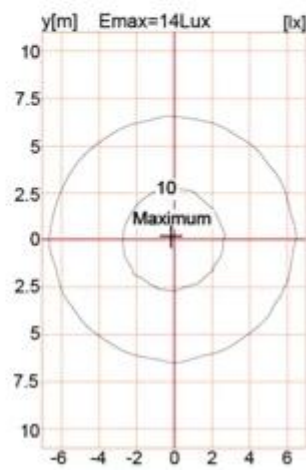

### Configuration Data:

Código de producto	Potencia nominal	Cantidad LED	Flujo luminoso	G.W / N.W	Tamaño de embalaje	Cantidad de carga
YMLED-6143 (16)	30W	dieciséis	3750	10.3 / 8.8 (kgs)	560 * 560 * 220mm	400pcs / 20'gp
YMLED-6143 (20)	40w	20	5000	10.3 / 8.8 (kgs)	560 * 560 * 220mm	1008PCS / 40'HQ
YMLED-6143 (24)	55w	24	6875	10.3 / 8.8 (kgs)	560 * 560 * 220mm	
YMLED-6143 (28)	60w	28	7500	10.3 / 8.8 (kgs)	560 * 560 * 220mm	
YMLED-6143 (32)	70w	32	8750	10.3 / 8.8 (kgs)	560 * 560 * 220mm	
YMLED-6143 (36)	80w	36	10000	10.3 / 8.8 (kgs)	560 * 560 * 220mm	
YMLED-6143 (40)	90w	40	11250	10.3 / 8.8 (kgs)	560 * 560 * 220mm	
YMLED-6143 (44)	100W	44	12500	10.3 / 8.8 (kgs)	560 * 560 * 220mm	
YMLED-6143 (48)	105w	48	13125	10.3 / 8.8 (kgs)	560 * 560 * 220mm	

### Polar Diagram:

Type1

Type2

Type3

# Product Dimensions(mm)