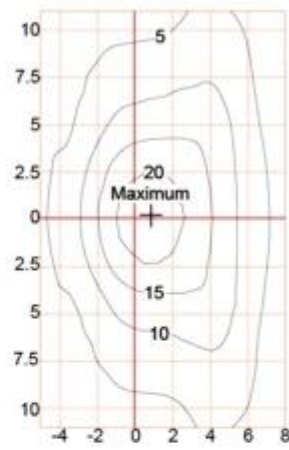

### Configuration Data:

Código de producto	Potencia nominal	Cantidad LED	Flujo luminoso	G.W / N.W	Tamaño de embalaje	Cantidad de carga
YMLED-6143 (16)	30W	dieciséis	3750	10.3 / 8.8 (kgs)	560 * 560 * 220mm	400pcs / 20'gp
YMLED-6143 (20)	40w	20	5000	10.3 / 8.8 (kgs)	560 * 560 * 220mm	1008PCS / 40'HQ
YMLED-6143 (24)	55w	24	6875	10.3 / 8.8 (kgs)	560 * 560 * 220mm	
YMLED-6143 (28)	60w	28	7500	10.3 / 8.8 (kgs)	560 * 560 * 220mm	
YMLED-6143 (32)	70w	32	8750	10.3 / 8.8 (kgs)	560 * 560 * 220mm	
YMLED-6143 (36)	80w	36	10000	10.3 / 8.8 (kgs)	560 * 560 * 220mm	
YMLED-6143 (40)	90w	40	11250	10.3 / 8.8 (kgs)	560 * 560 * 220mm	
YMLED-6143 (44)	100W	44	12500	10.3 / 8.8 (kgs)	560 * 560 * 220mm	
YMLED-6143 (48)	105w	48	13125	10.3 / 8.8 (kgs)	560 * 560 * 220mm	

### Polar Diagram:

Type1

Type2

Type3

# Product Dimensions(mm)