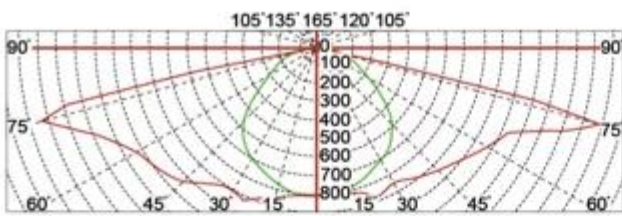

### Configuration Data:

Código de producto	Potencia nominal	Cantidad LED	Flujo luminoso	G.W / N.W	Tamaño de embalaje	Cantidad de carga
YMLED-6143 (16)	30W	dieciséis	3750	10.3 / 8.8 (kgs)	560 * 560 * 220mm	400pcs / 20'gp
YMLED-6143 (20)	40w	20	5000	10.3 / 8.8 (kgs)	560 * 560 * 220mm	1008PCS / 40'HQ
YMLED-6143 (24)	55w	24	6875	10.3 / 8.8 (kgs)	560 * 560 * 220mm	
YMLED-6143 (28)	60w	28	7500	10.3 / 8.8 (kgs)	560 * 560 * 220mm	
YMLED-6143 (32)	70w	32	8750	10.3 / 8.8 (kgs)	560 * 560 * 220mm	
YMLED-6143 (36)	80w	36	10000	10.3 / 8.8 (kgs)	560 * 560 * 220mm	
YMLED-6143 (40)	90w	40	11250	10.3 / 8.8 (kgs)	560 * 560 * 220mm	
YMLED-6143 (44)	100W	44	12500	10.3 / 8.8 (kgs)	560 * 560 * 220mm	
YMLED-6143 (48)	105w	48	13125	10.3 / 8.8 (kgs)	560 * 560 * 220mm	

### Polar Diagram:

Type1

Type2

Type3