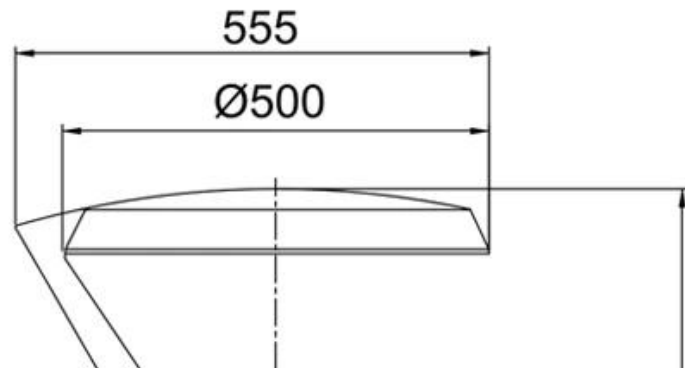

### Configuration Data:

Código de producto	Potencia nominal	Cantidad LED	Flujo luminoso	G.W / N.W	Tamaño de embalaje	Cantidad de carga
YMLED-6143 (16)	30W	dieciséis	3750	10.3 / 8.8 (kgs)	560 * 560 * 220mm	400pcs / 20'gp
YMLED-6143 (20)	40w	20	5000	10.3 / 8.8 (kgs)	560 * 560 * 220mm	1008PCS / 40'HQ
YMLED-6143 (24)	55w	24	6875	10.3 / 8.8 (kgs)	560 * 560 * 220mm	
YMLED-6143 (28)	60w	28	7500	10.3 / 8.8 (kgs)	560 * 560 * 220mm	
YMLED-6143 (32)	70w	32	8750	10.3 / 8.8 (kgs)	560 * 560 * 220mm	
YMLED-6143 (36)	80w	36	10000	10.3 / 8.8 (kgs)	560 * 560 * 220mm	
YMLED-6143 (40)	90w	40	11250	10.3 / 8.8 (kgs)	560 * 560 * 220mm	
YMLED-6143 (44)	100W	44	12500	10.3 / 8.8 (kgs)	560 * 560 * 220mm	
YMLED-6143 (48)	105w	48	13125	10.3 / 8.8 (kgs)	560 * 560 * 220mm	

# Product Dimensions(mm)