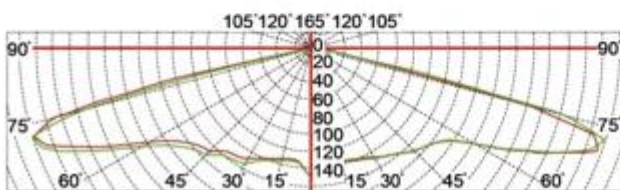

### Configuration Data:

Código de producto	Potencia nominal	Cantidad LED	Flujo luminoso	G.W / N.W	Tamaño de embalaje	Cantidad de carga
YMLED-6143 (16)	30W	dieciséis	3750	10.3 / 8.8 (kgs)	560 * 560 * 220mm	400pcs / 20'gp
YMLED-6143 (20)	40w	20	5000	10.3 / 8.8 (kgs)	560 * 560 * 220mm	1008PCS / 40'HQ
YMLED-6143 (24)	55w	24	6875	10.3 / 8.8 (kgs)	560 * 560 * 220mm	
YMLED-6143 (28)	60w	28	7500	10.3 / 8.8 (kgs)	560 * 560 * 220mm	
YMLED-6143 (32)	70w	32	8750	10.3 / 8.8 (kgs)	560 * 560 * 220mm	
YMLED-6143 (36)	80w	36	10000	10.3 / 8.8 (kgs)	560 * 560 * 220mm	
YMLED-6143 (40)	90w	40	11250	10.3 / 8.8 (kgs)	560 * 560 * 220mm	
YMLED-6143 (44)	100W	44	12500	10.3 / 8.8 (kgs)	560 * 560 * 220mm	
YMLED-6143 (48)	105w	48	13125	10.3 / 8.8 (kgs)	560 * 560 * 220mm	

### Polar Diagram:

Type1

Type2

Type3