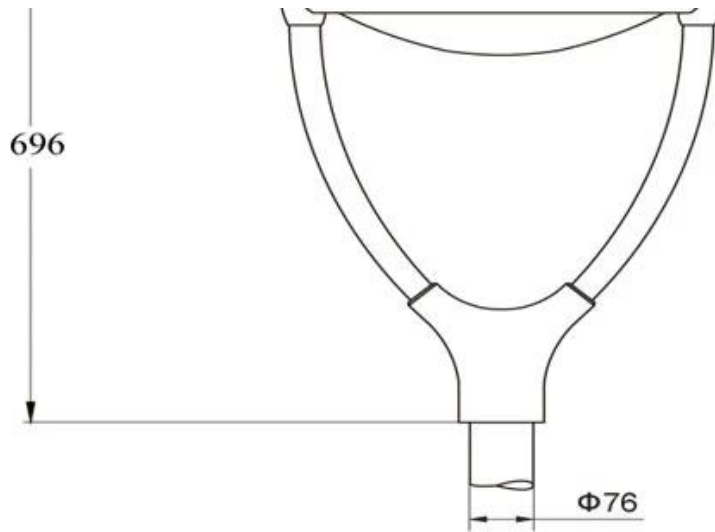

What is the details of our LED Garden light?

enterocuerpoMoriremitiraluminioalojamiento
Tecnología Doble Fotométrica Difusor
Cenablancoundurecidovidrio
Carcasa de lámpara sellada

Configuration Data:

Código de producto	Potencia nominal	Cantidad LED	Flujo luminoso	G.W / N.W	Tamaño de embalaje	Cantidad de carga
YMLED-6114 (15)	35w	15	4200	8.5 / 7.5 (kgs)	490 * 490 * 650mm	132pcs / 20'gp
YMLED-6114 (20)	45W	20	5400	8.5 / 7.5 (kgs)	490 * 490 * 650mm	384pcs / 40'hq
YMLED-6114 (25)	55w	25	6600	8.5 / 7.5 (kgs)	490 * 490 * 650mm	

- whole body Die cast aluminum housing
- Double photometric diffuser technology
- Supper white toughened glass
- Sealed lamp housing

IP65

Certificate

Product Dimensions(mm)

Internal Structure