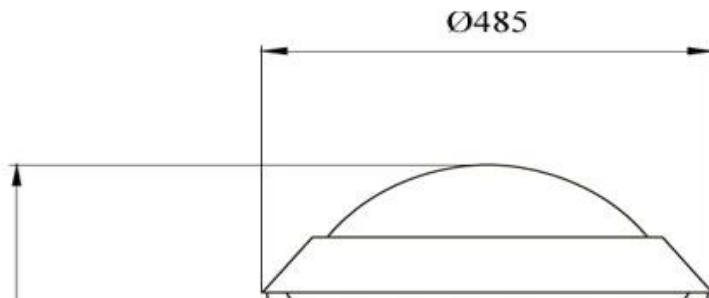

What is the details of our LED Garden light?

enterocuerpoMoriremitiraluminioalojamiento
Tecnología Doble Fotométrica Difusor
Cenablancoundurecidovidrio
Carcasa de lámpara sellada

Configuration Data:

Código de producto	Potencia nominal	Cantidad LED	Flujo luminoso	G.W / N.W	Tamaño de embalaje	Cantidad de carga
YMLED-6114 (15)	35w	15	4200	8.5 / 7.5 (kgs)	490 * 490 * 650mm	132pcs / 20'gp
YMLED-6114 (20)	45W	20	5400	8.5 / 7.5 (kgs)	490 * 490 * 650mm	384pcs / 40'hq
YMLED-6114 (25)	55w	25	6600	8.5 / 7.5 (kgs)	490 * 490 * 650mm	

- whole body Die cast aluminum housing
- Double photometric diffuser technology
- Supper white toughened glass
- Sealed lamp housing

IP65

Certificate

Product Dimensions(mm)

Internal Structure