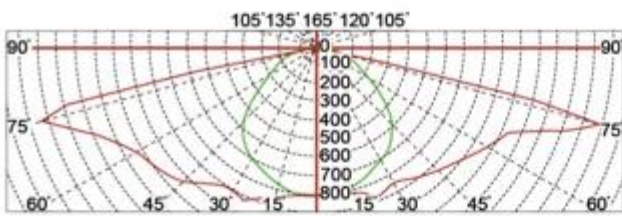

What is the details of our LED Garden light?

enterocuerpoMoriremitiraluminioalojamiento
Tecnología Doble Fotométrica Difusor
Cenablancoundurecidovidrio
Carcasa de lámpara sellada

Configuration Data:

Código de producto	Potencia nominal	Cantidad LED	Flujo luminoso	G.W / N.W	Tamaño de embalaje	Cantidad de carga
YMLED-6114 (15)	35w	15	4200	8.5 / 7.5 (kgs)	490 * 490 * 650mm	132pcs / 20'gp
YMLED-6114 (20)	45W	20	5400	8.5 / 7.5 (kgs)	490 * 490 * 650mm	384pcs / 40'hq
YMLED-6114 (25)	55w	25	6600	8.5 / 7.5 (kgs)	490 * 490 * 650mm	

Polar Diagram:

Type1

Type2

Type3

YMLED-6114

RAL 7015

RAL 9005

Product description:

- whole body Die cast aluminum housing
- Double photometric diffuser technology
- Supper white toughened glass
- Sealed lamp housing

IP65

Certificate

Product Dimensions(mm)

Internal Structure